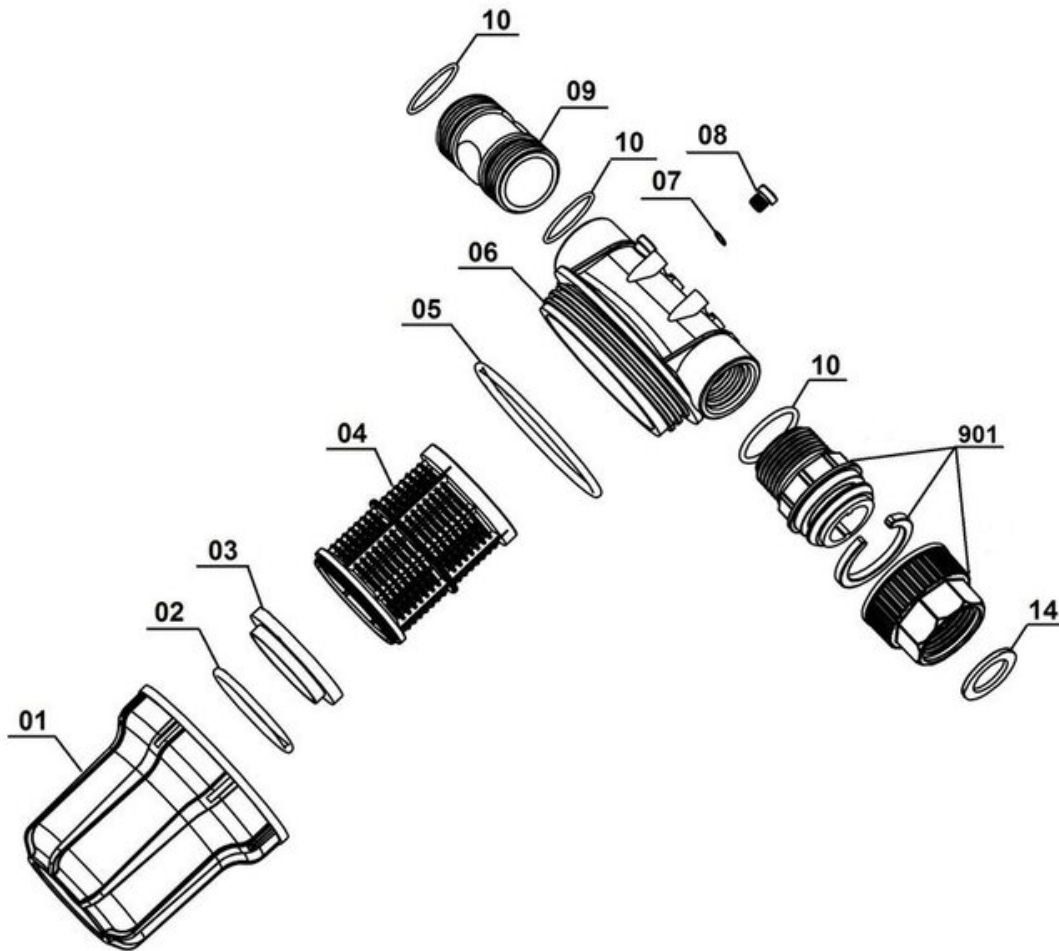

iSC GmbH
Customer Service
Eschenstraße 6
94405 Landau/Isar

Telefon:
Email:

+49 9951 959 2019
service-de@einhell.com

Vorfilter
Vorfilter 12 cm

Artikelnummer: 4173801
Identnummer: 21054

Ersatzteile

Pos	Art.	Identnummer	Produktname
	417380103001	00000	Filtergehäuse
	417380103002	00000	O-Ring
	417380103003	00000	Aufnahme
	417380104004	00000	Filter
	417380103005	00000	O-Ring
	417380103006	00000	Anschlussgehäuse
	417380103007	00000	O-Ring
	417380103008	00000	Entlüftungsschraube
	417380103009	00000	Doppelnippel
	417380103010	00000	O-Ring
	417380103014	00000	Dichtring
	417380105099	00000	Farbkarton
	417380103901	00010	Verbindungsstück

Verbindungsstück

Artikelnummer: 417380103901
Identnummer: 00010

Ersatzteile

Pos	Art.	Identnummer	Produktname
	417380103011	00000	Verbindungsstück
	417380103012	00000	Sicherungsring
	417380103013	00000	Anschlussnippel