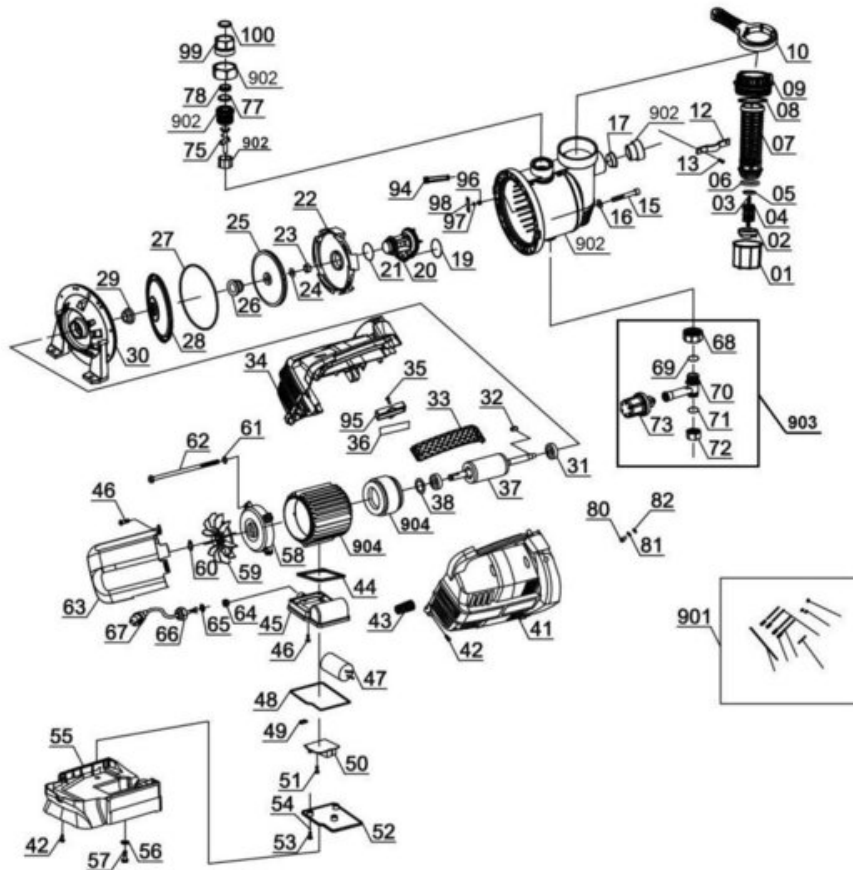

iSC GmbH
Customer Service
Eschenstraße 6
94405 Landau/Isar

Telefon:
Email:

+49 9951 959 2019
service-de@einhell.com

Hauswasserautomat
GC-AW 6333

Artikelnummer: 4176730
Identnummer: 11027