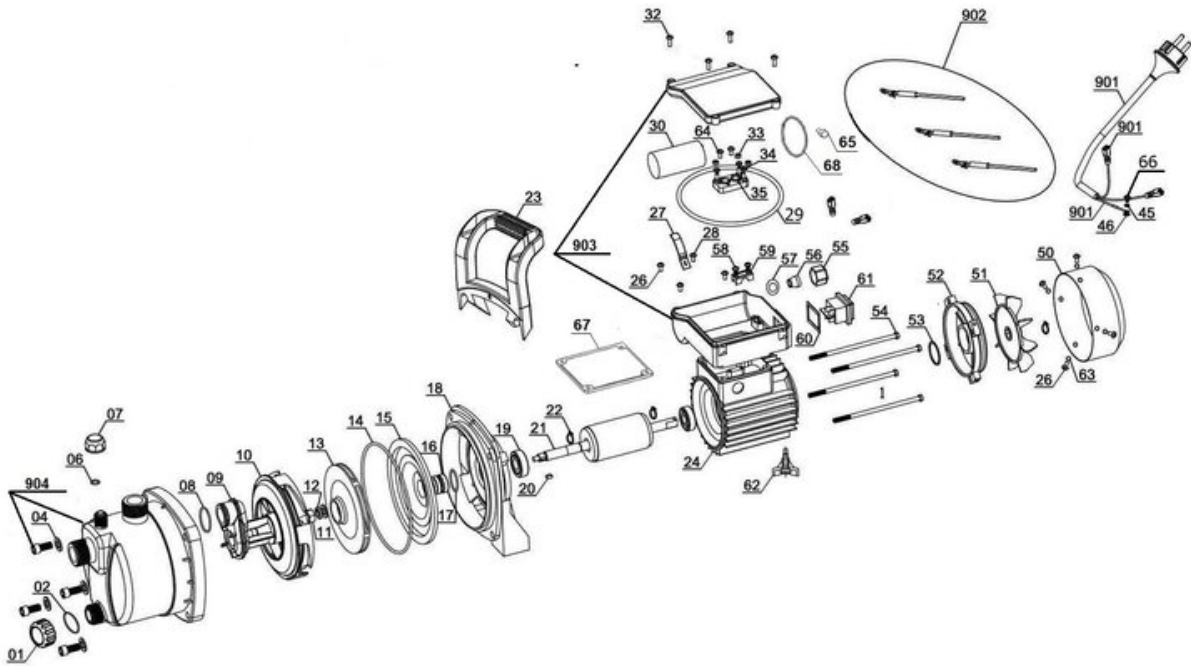

## Ersatzteile

Pos	Art.	Identnummer	Produktname
	418028001001	00000	Wasserablassschraube
	418028001002	00000	O-Ring
	418028001004	00000	Unterlegscheibe
	418028001006	00000	O-Ring
	418028001007	00000	Wassereinfüllschraube
	418028001008	00000	O-Ring
	418028001009	00000	Venturidüse
	418028001010	00000	Diffuser
	418028001011	00000	Mutter
	418028001012	00000	Federring
	418028001013	00000	Pumpenrad
	418028001014	00000	O-Ring
	418028001015	00000	Pumpenabdeckung
	418028001016	00000	Gleitringdichtung
	418028001017	00000	Dichtring
	418028001018	00000	Pumpenfuss
	418028001019	00000	Kugellager
	418028001020	00000	Passfeder
	418028002021	00000	Rotor
	418028001022	00000	Sicherungsring
	418028001023	00000	Handgriff
	418028001024	00000	Stator
	418028001026	00000	Schraube
	418028001027	00000	Klammer
	418028001028	00000	Schraube
	418028001029	00000	Dichtring
	418028001030	00000	Kondensator
	418028001032	00000	Schraube
	418028001033	00000	Mutter
	418028001034	00000	Unterlegscheibe
	418028001035	00000	Anschlussklemme
	418028001045	00000	Federring
	418028001046	00000	Zahnscheibe
	418028001050	00000	Abdeckung für Lüfterrad
	418028001051	00000	Lüfterrad
	418028001052	00000	Motorabdeckung
	418028001053	00000	Wellenscheibe
	418028001054	00000	Außensechskantschraube
	418028001055	00000	Mutter
	418028001056	00000	Dichtung
	418028001057	00000	Dichtring
	418028001058	00000	Schraube
	418028001059	00000	Kabelklemme
	418028001060	00000	Dichtung
	418028001061	00000	Ein-/Ausschalter
	418028001062	00000	Standfuss
	418028001063	00000	Unterlegscheibe
	418028001064	00000	Kreuzschlitzschraube
	418028002065	00000	Quetschverbinder
	418028002066	00000	Kreuzschlitzschraube
	418028002067	00000	Dichtung
	418028002068	00000	O-Ring
	418028002099	00000	Farbkarton
	418028001801	00000	Außensechskantschraube
	418028001802	00000	Unterlegscheibe
	418028001901	00010	Netzleitung
	418028001902	00010	Kabel-Set
	418028001903	00000	Schaltkasten mit Deckel
	418028101904	00000	Pumpengehäuse