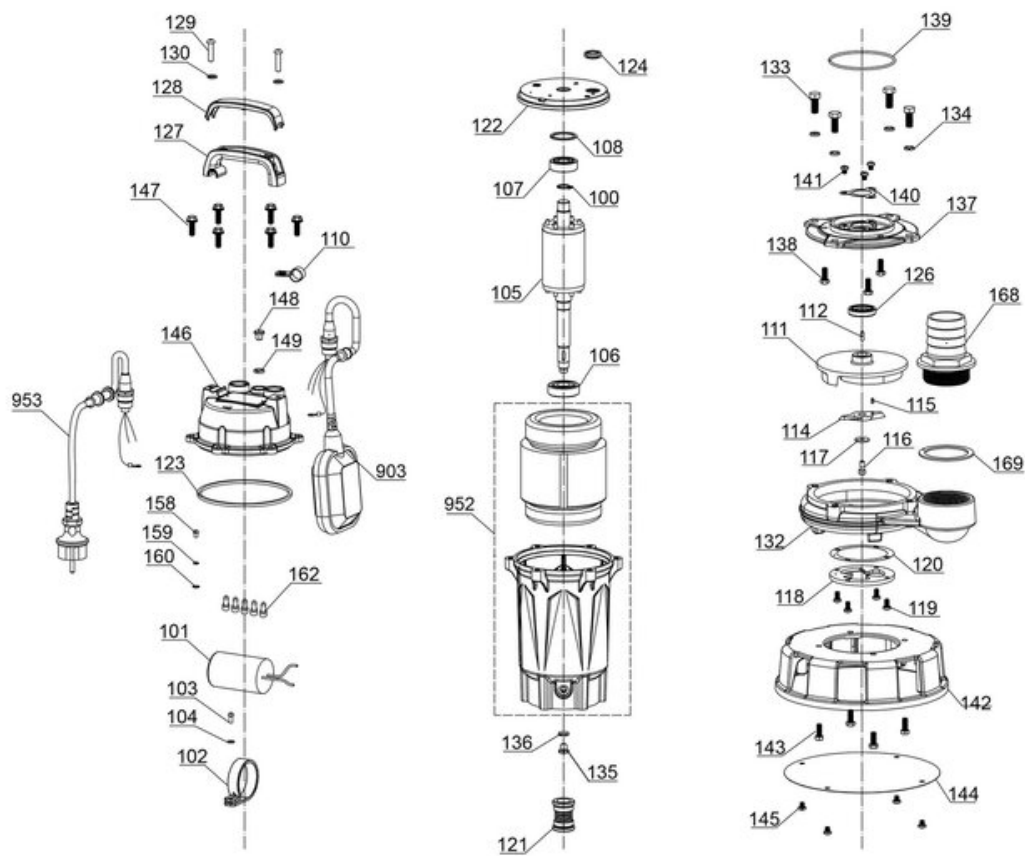

iSC GmbH
Customer Service
Eschenstraße 6
94405 Landau/Isar

Telefon:
Email:

+49 9951 959 2019
service-de@einhell.com

Schmutzwasserpumpe
GE-DP 900 Cut

Artikelnummer: 4181550
Identnummer: 21011

Ersatzteile

Pos	Art.	Identnummer	Produktname
	418155001099	00000	Farbkarton
	418155001100	00000	Sicherungsring
	418155001101	00000	Kondensator
	418155001102	00000	Halterung
	418155001103	00000	Kreuzschlitzschraube
	418155001104	00000	Unterlegscheibe
	418155001105	00000	Rotor
	418155001106	00000	Kugellager
	418155001107	00000	Kugellager
	418155001108	00000	Wellenscheibe
	418155001110	00000	Halteklammer
	418155001111	00000	Pumpenrad
	418155001112	00000	Passfeder
	418155001114	00000	Schnittmesser
	418155001115	00000	Stift
	418155001116	00000	Innensechskantschraube
	418155001117	00000	Unterlegscheibe
	418155001118	00000	Gegenmesser
	418155001119	00000	Kreuzschlitzschraube
	418155001120	00000	Papierdichtung
	418155001121	00000	Gleitringdichtung
	418155001122	00000	Motorabdeckung
	418155001123	00000	O-Ring
	418155001124	00000	Kabeldurchführung
	418155001126	00000	Radialwellendichtring
	418155001127	00000	Handgriff
	418155001128	00000	Handgriffabdeckung
	418155001129	00000	Kreuzschlitzschraube
	418155001130	00000	Unterlegscheibe
	418155001132	00000	Pumpenradgehäuse
	418155001133	00000	Außensechskantschraube
	418155001134	00000	Federring
	418155001135	00000	Wasserablassschraube
	418155001136	00000	Dichtung
	418155001137	00000	Motorabdeckung unten
	418155001138	00000	Außensechskantschraube
	418155001139	00000	O-Ring
	418155001140	00000	Kugellagerhalter
	418155001141	00000	Kreuzschlitzschraube
	418155001142	00000	Ansaugkorb
	418155001143	00000	Außensechskantschraube
	418155001144	00000	Bodenplatte
	418155001145	00000	Kreuzschlitzschraube
	418155001146	00000	Kondensatorgehäuse
	418155001147	00000	Außensechskantschraube
	418155001148	00000	Wassereinfüllschraube
	418155001149	00000	Dichtring
	418155001158	00000	Kreuzschlitzschraube
	418155001159	00000	Federring
	418155001160	00000	Zahnscheibe
	418155001162	00000	Quetschverbinder
	418155001168	00000	Schlauchanschluss 2" (50mm)
	418155001169	00000	Dichtung
	418155001903	00000	Schwimmerschalter
	418155001952	00000	Stator
	418155001953	00000	Netzleitung mit Stecker