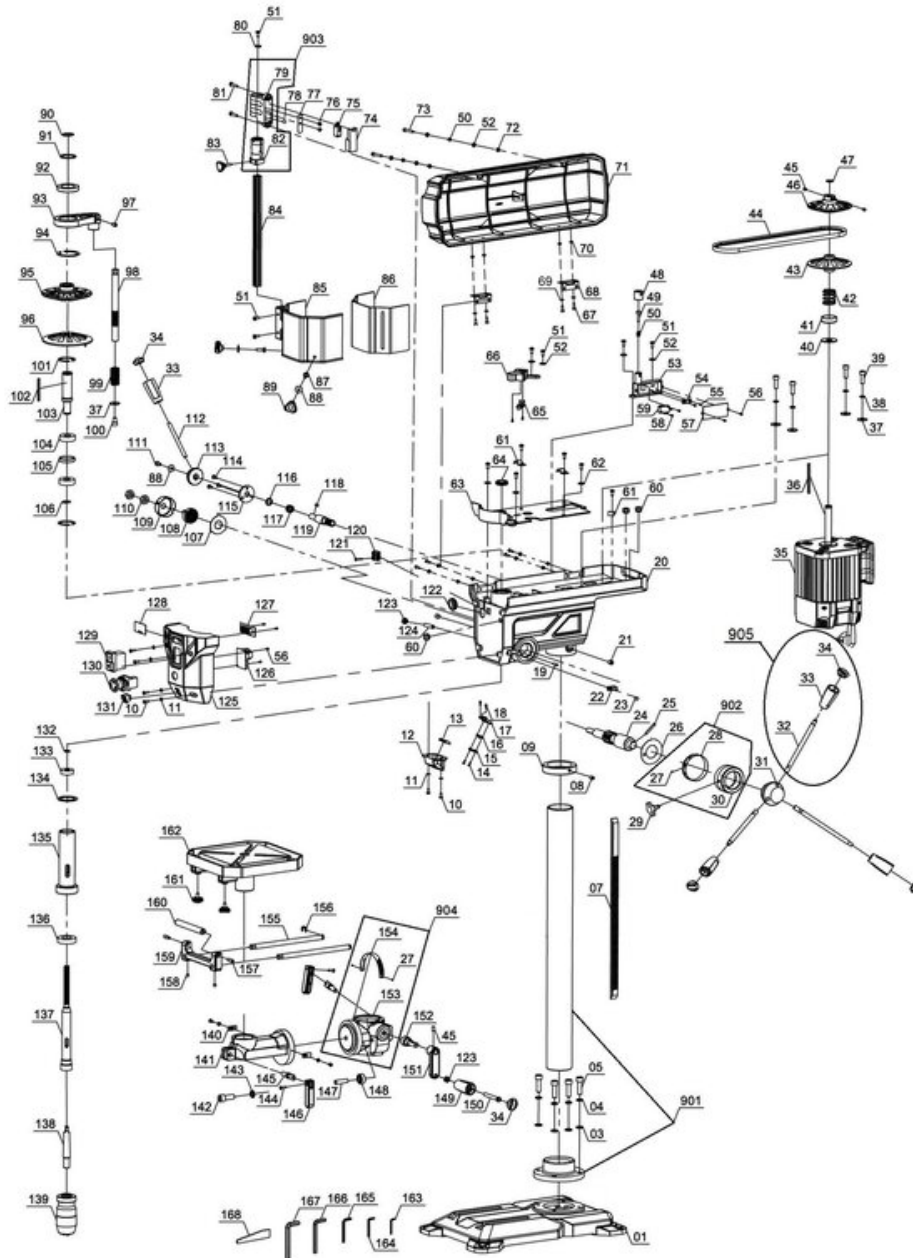

iSC GmbH
Customer Service
Eschenstraße 6
94405 Landau/Isar

Telefon:
Email:

+49 9951 959 2019
service-de@einhell.com

Säulenbohrmaschine
TE-BD 750 E

Artikelnummer: 4250715
Identnummer: 11016