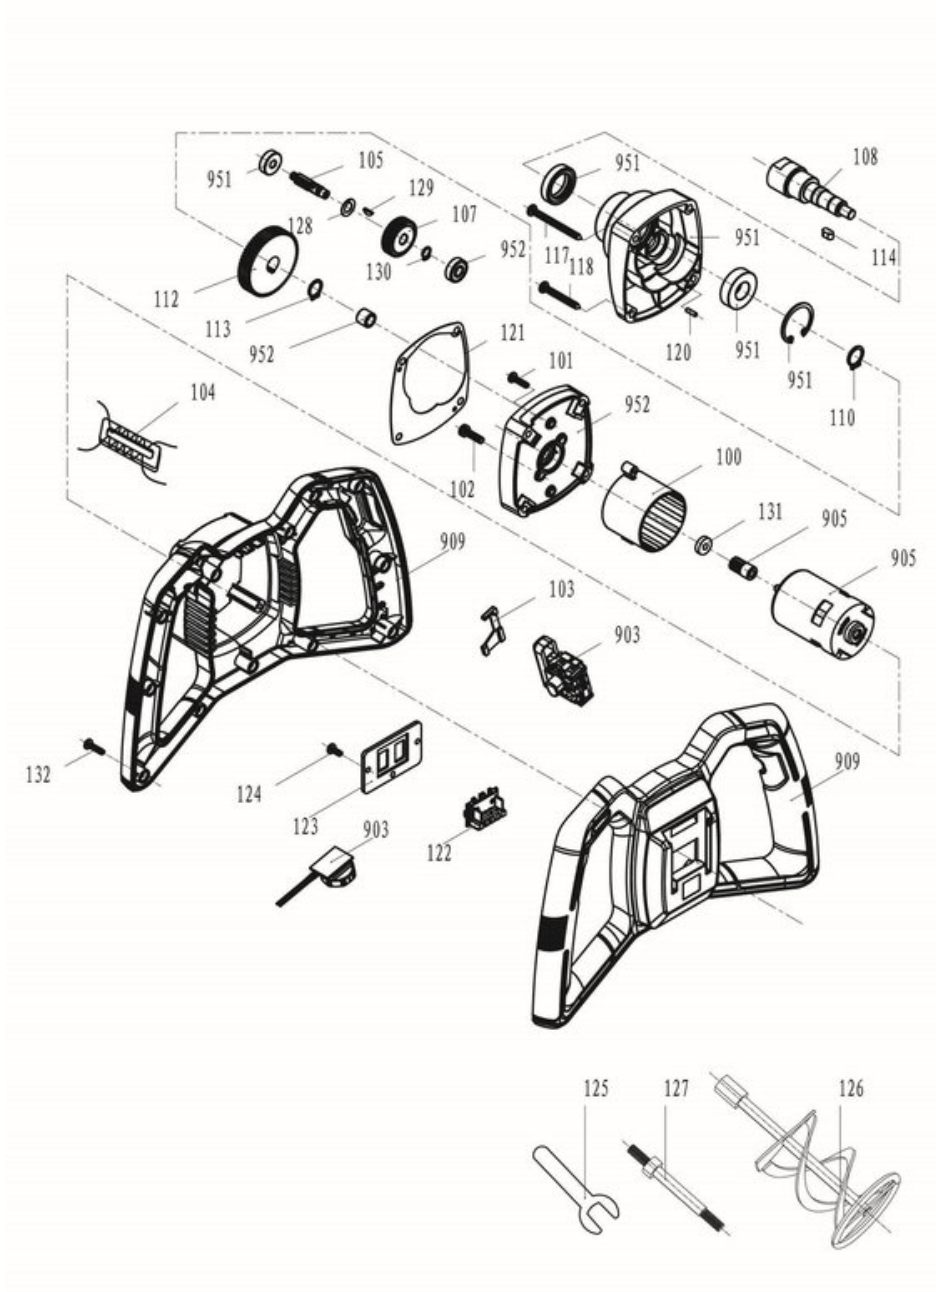

iSC GmbH
Customer Service
Eschenstraße 6
94405 Landau/Isar

Telefon:
Email:

+49 9951 959 2019
service-de@einhell.com

Akku-Farb-/Mörtelrührer
TE-MX 18 Li - Solo

Artikelnummer: 4258760
Identnummer: 11018

Ersatzteile

Pos	Art.	Identnummer	Produktname
	425876001100	00000	Motoraufnahme
	425876001101	00000	Kreuzschlitzschraube
	425876001102	00000	Kreuzschlitzschraube
	425876001103	00000	Halteplatte
	425876001104	00000	Entstörspule
	425876001105	00000	Getriebewelle
	425876001107	00000	Getriebezahnrad
	425876001108	00000	Rühreraufnahme
	425876001110	00000	Sicherungsring
	425876001112	00000	Getriebezahnrad
	425876001113	00000	Sicherungsring
	425876001114	00000	Keil
	425876001117	00000	Kreuzschlitzschraube
	425876001118	00000	Kreuzschlitzschraube
	425876001120	00000	Fixierstift
	425876001121	00000	Dichtung
	425876001122	00000	Kontaktplatte
	425876001123	00000	Halteplatte
	425876001124	00000	Kreuzschlitzschraube
	425876001125	00000	Gabelschlüssel
	425876001126	00000	Mörtelrührer
	425876001127	00000	Verlängerungsstange
	425876001128	00000	Unterlegscheibe
	425876001129	00000	Scheibenfeder
	425876001130	00000	Sicherungsring
	425876001131	00000	Filzring
	425876001132	00000	Kreuzschlitzschraube
	425876001800	00000	Farbkarton
	425876001903	00000	Ein-/Ausschalter
	425876001905	00000	Motor mit Ritzel
	425876001909	00000	Griffgehäuse
	425876001951	00000	Getriebegehäuse
	425876001952	00000	Getriebegehäuseabdeckung