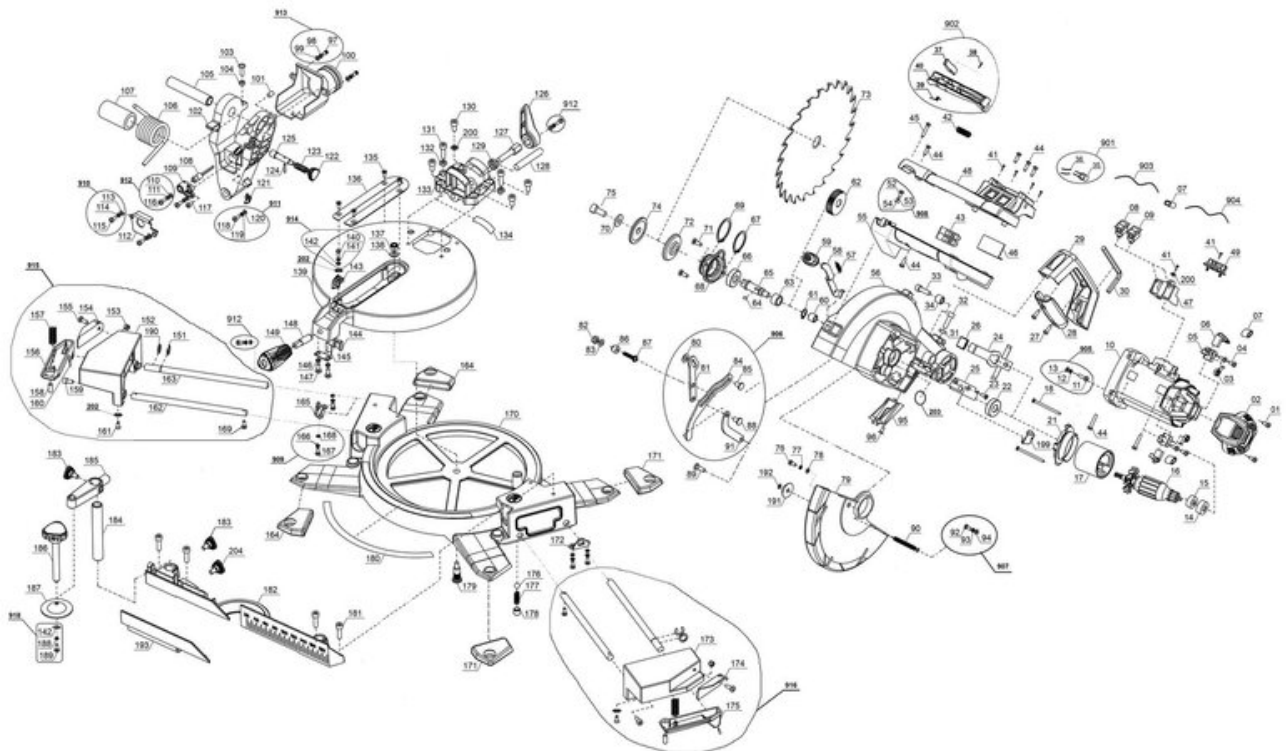

iSC GmbH
Customer Service
Eschenstraße 6
94405 Landau/Isar

Telefon:
Email:

+49 9951 959 2019
service-de@einhell.com

Akku-Kappsäge
TE-MS 18/210 Li-Solo

Artikelnummer: 4300890
Identnummer: 21032