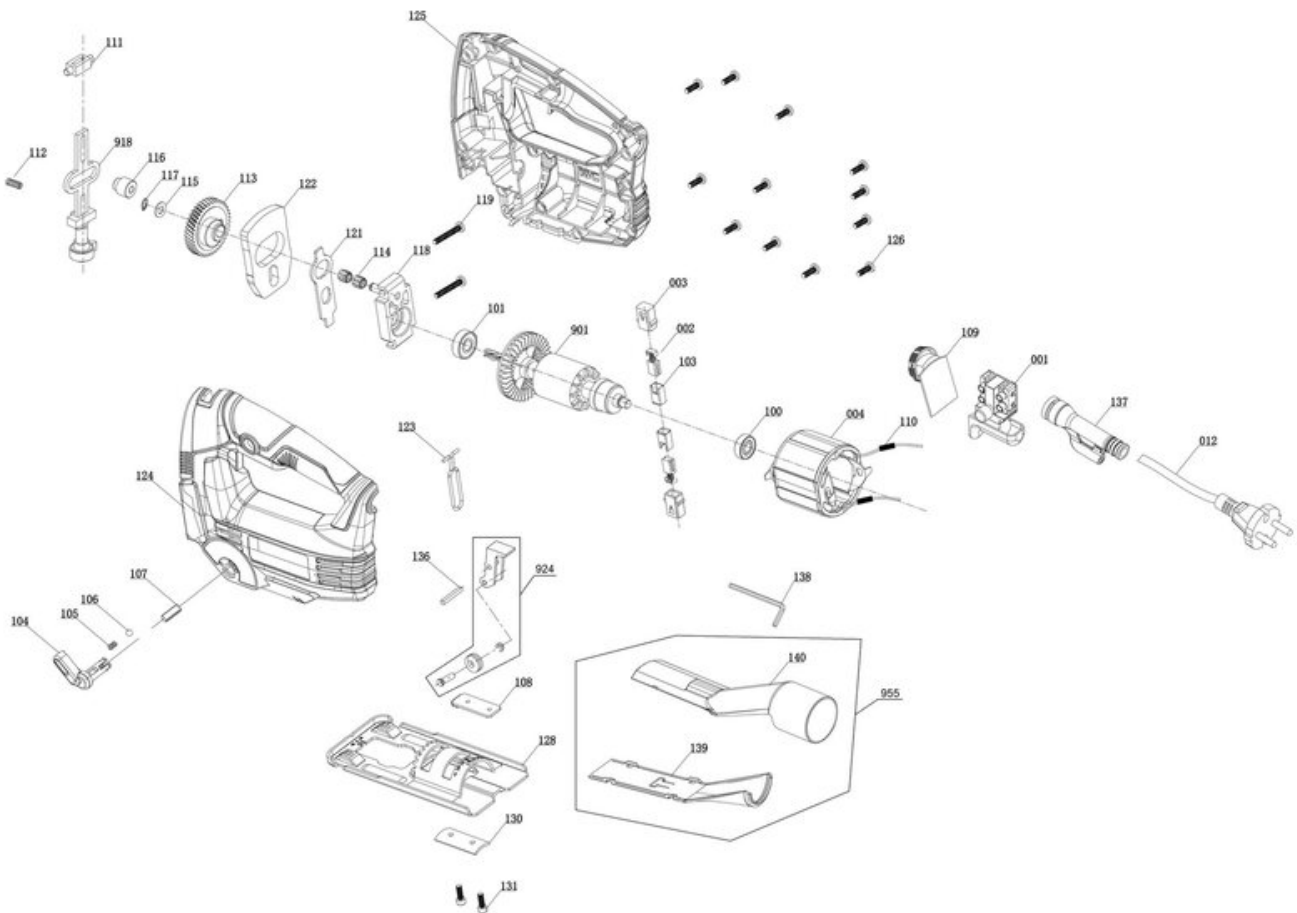

iSC GmbH
Customer Service
Eschenstraße 6
94405 Landau/Isar

Telefon:
Email:

+49 9951 959 2019
service-de@einhell.com

Stichsäge
TC-JS 80/1

Artikelnummer: 4321145
Identnummer: 21022

Ersatzteile

Pos	Art.	Identnummer	Produktname
	432114502001	00000	Ein-/Ausschalter
	432114502002	00000	Kohlebürste (Paar)
	432114502003	00000	Kohlebürstenhalter
	432114502004	00000	Stator
	432114502012	00000	Netzleitung mit Stecker
	432114502099	00000	Farbkarton
	432114502100	00000	Kugellager
	432114502101	00000	Kugellager
	432114502103	00000	Kontakthülse
	432114502104	00000	Umschalter
	432114502105	00000	Druckfeder
	432114502106	00000	Stahlkugel
	432114502107	00000	Welle
	432114502108	00000	Arretierplatte
	432114502109	00000	Drehzahlregulierung
	432114502110	00000	Entstörspule
	432114502111	00000	Führungsstück
	432114502112	00000	Druckfeder
	432114502113	00000	Getriebezahnrad
	432114502114	00000	Nadellager
	432114502115	00000	Unterlegscheibe
	432114502116	00000	Führungsbuchse
	432114502117	00000	Sicherungsring
	432114502118	00000	Lageraufnahme
	432114502119	00000	Kreuzschlitzschraube
	432114502121	00000	Exzenterplatte
	432114502122	00000	Gegengewicht
	432114502123	00000	Schutzbügel
	432114502124	00000	Griffgehäuse links
	432114502125	00000	Griffgehäuse rechts
	432114502126	00000	Kreuzschlitzschraube
	432114502128	00000	Sägeschuh
	432114502130	00000	Klemmstück
	432114502131	00000	Innensechskantschraube
	432114502136	00000	Stift
	432114502137	00000	Kabeltülle
	432114502138	00000	Innensechskantschlüssel
	432114502901	00000	Rotor
	432114502918	00000	Sägeblattaufnahme
	432114502924	00000	Führungsrolle
	432114502955	00010	Spanabsaugadapter

Spanabsaugadapter

Artikelnummer: 432114502955
Identnummer: 00010

Ersatzteile

Pos	Art.	Identnummer	Produktname
	432114502139	00000	Gehäuseunterteil
	432114502140	00000	Gehäuseoberteil