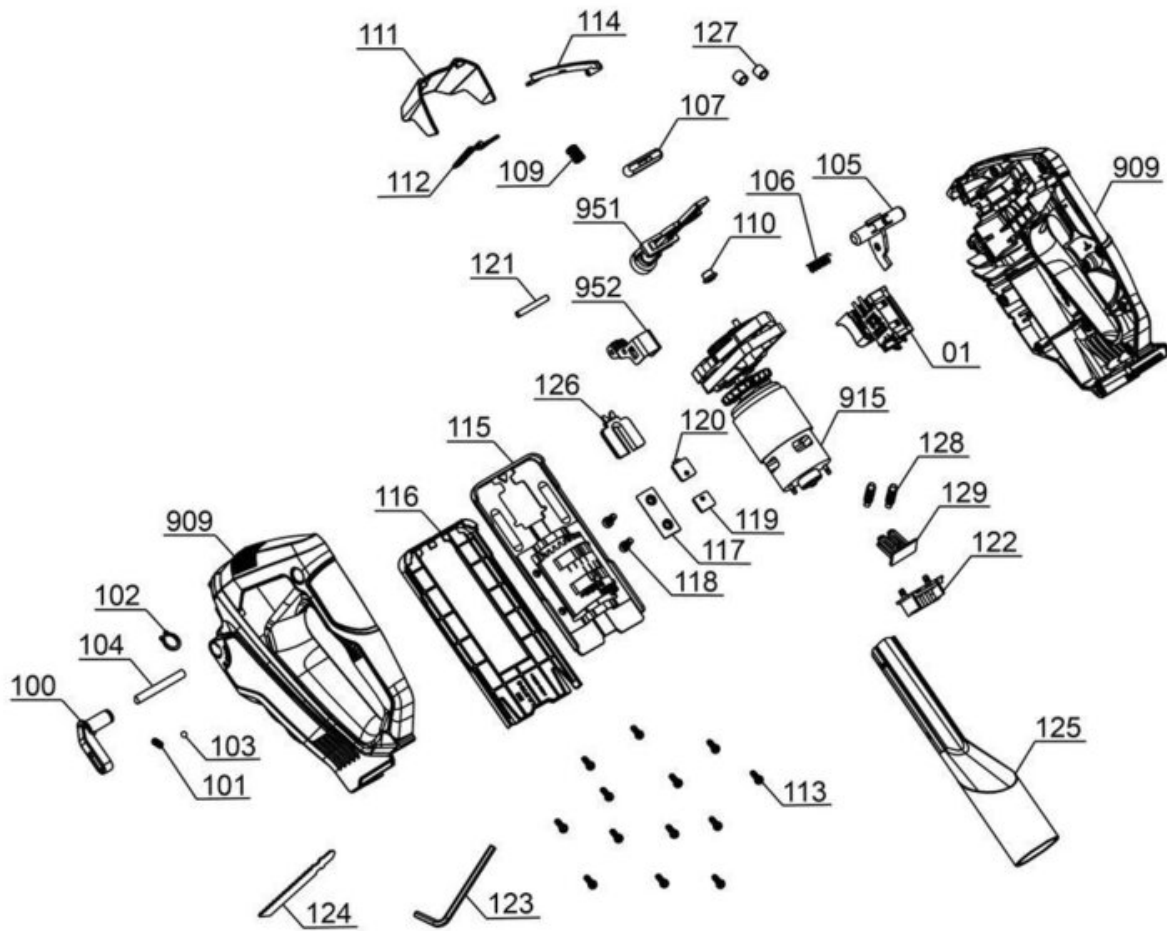

iSC GmbH
Customer Service
Eschenstraße 6
94405 Landau/Isar

Telefon:
Email:

+49 9951 959 2019
service-de@einhell.com

Akku-Stichsäge
TC-JS 18 Li - Solo

Artikelnummer: 4321209
Identnummer: 21031

Ersatzteile

Pos	Art.	Identnummer	Produktname
	432120901001	00000	Ein-/Ausschalter
	432120903099	00000	Farbkarton
	432120901100	00000	Umschalter
	432120901101	00000	Druckfeder
	432120901102	00000	Sicherungsring
	432120901103	00000	Stahlkugel
	432120901104	00000	Bolzen
	432120901105	00000	Sperrtaste
	432120901106	00000	Druckfeder
	432120901107	00000	Führung
	432120901109	00000	Druckfeder
	432120901110	00000	Buchse
	432120901111	00000	Schutzabdeckung
	432120901112	00000	Klammer
	432120901113	00000	Kreuzschlitzschraube
	432120901114	00000	Zierabdeckung
	432120901115	00000	Sägeschuh
	432120901116	00000	Gleitplatte
	432120901117	00000	Klemmplatte
	432120901118	00000	Innensechskantschraube
	432120901119	00000	Vierkantmutter
	432120901120	00000	Halteplatte
	432120901121	00000	Zylinderstift
	432120901122	00000	Kontaktplatte
	432120901123	00000	Innensechskantschlüssel
	432120903124	00000	Stichsägeblatt
	432120901125	00000	Adapter
	432120901126	00000	Splitterschutz
	432120901128	00000	Entstörspule
	432120901129	00000	Widerstandsplatine
	432120901909	00000	Gehäuse
	432120901915	00000	Motor mit Getriebe
	432120901951	00000	Sägeblattaufnahme
	432120901952	00000	Führungsrolle