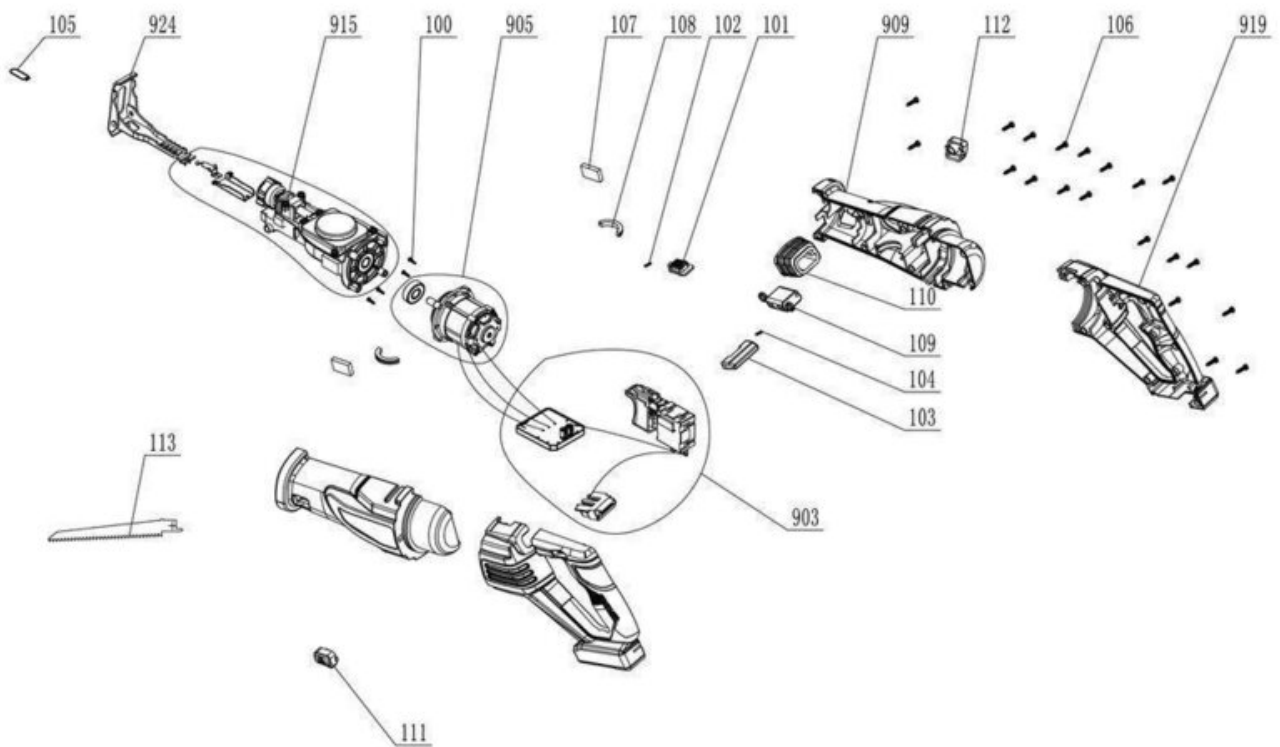

iSC GmbH  
Customer Service  
Eschenstraße 6  
94405 Landau/Isar

Telefon:  
Email:

+49 9951 959 2019  
service-de@einhell.com

Akku-Universalsäge  
TP-AP 18/28 Li BL - Solo

Artikelnummer: 4326310  
Identnummer: 21032

## Ersatzteile

Pos	Art.	Identnummer	Produktname
	432631003099	00000	Farbkarton
	432631001100	00000	Kreuzschlitzschraube
	432631001101	00000	Verriegelungsknopf
	432631001102	00000	Rückstellfeder
	432631001103	00000	Sperrtaste
	432631001104	00000	Druckfeder
	432631001105	00000	Schutzbügel
	432631001106	00000	Kreuzschlitzschraube
	432631001107	00000	Gummieinlage
	432631001108	00000	Gummihalbring
	432631001109	00000	Halteplatte
	432631001110	00000	Gummidämpfer
	432631001111	00000	Verriegelungsknopf
	432631001112	00000	Entriegelnknopf
	432631001113	00000	Sägeblatt
	432631001903	00010	Ein-/Ausschalter
	432631001905	00000	Motor
	432631001909	00000	Motorgehäuse
	432631003915	00000	Getriebe
	432631001919	00000	Griffgehäuse
	432631001924	00000	Sägeschuh

Ein-/Ausschalter

Artikelnummer: 432631001903  
Identnummer: 00010