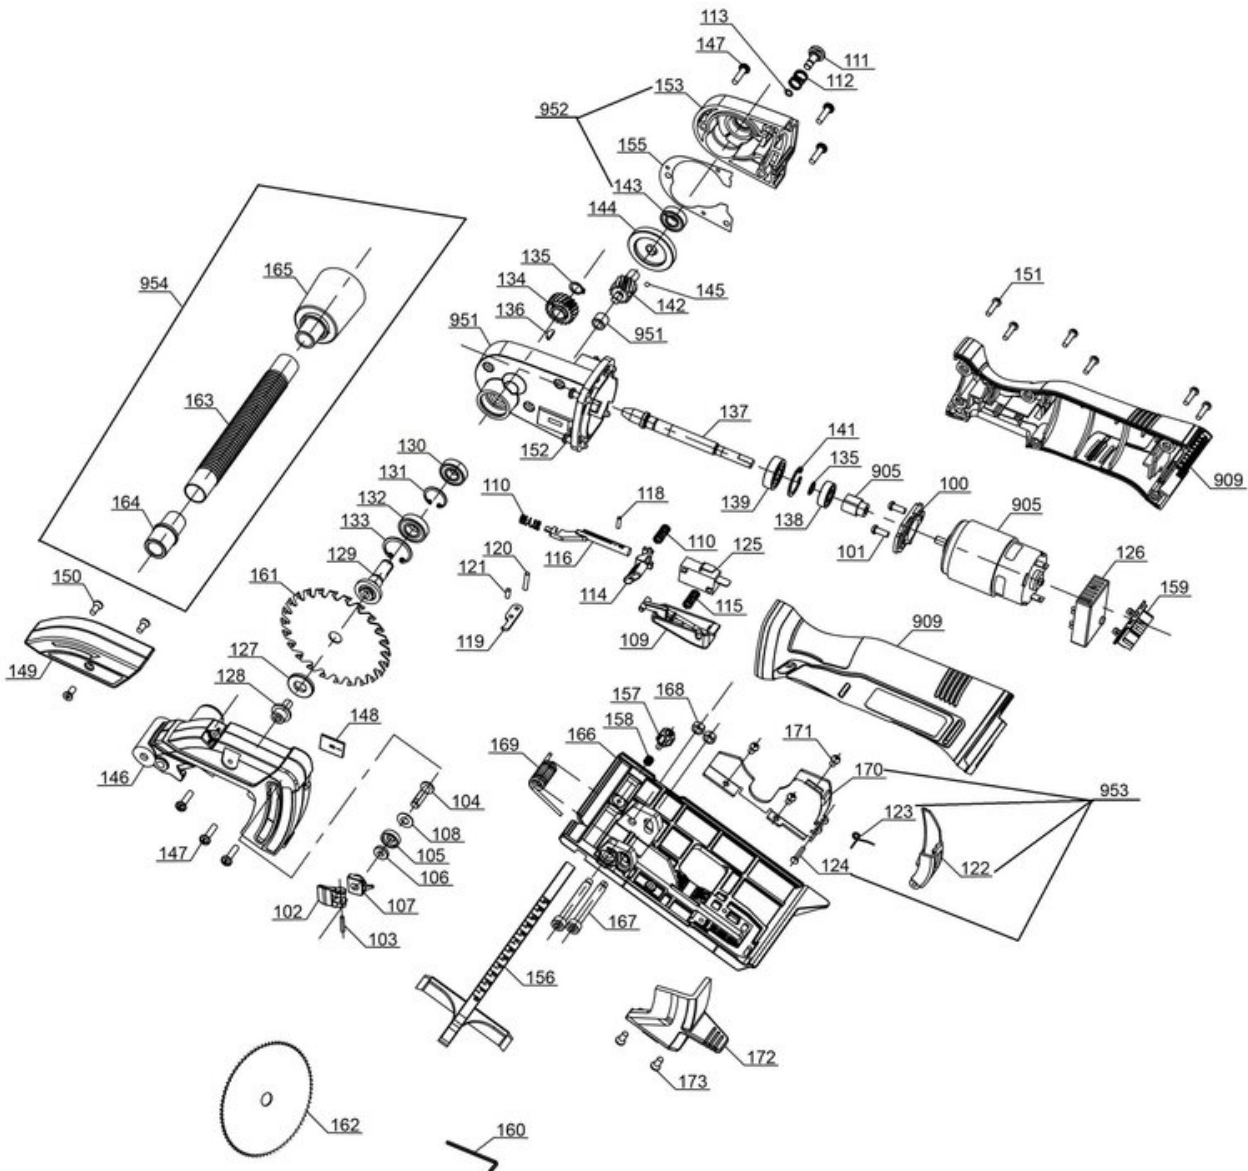

iSC GmbH
Customer Service
Eschenstraße 6
94405 Landau/Isar

Telefon:
Email:

+49 9951 959 2019
service-de@einhell.com

Akku-Mini-Handkreissäge
TE-CS 18/89 Li - Solo

Artikelnummer: 4331100
Identnummer: 21022