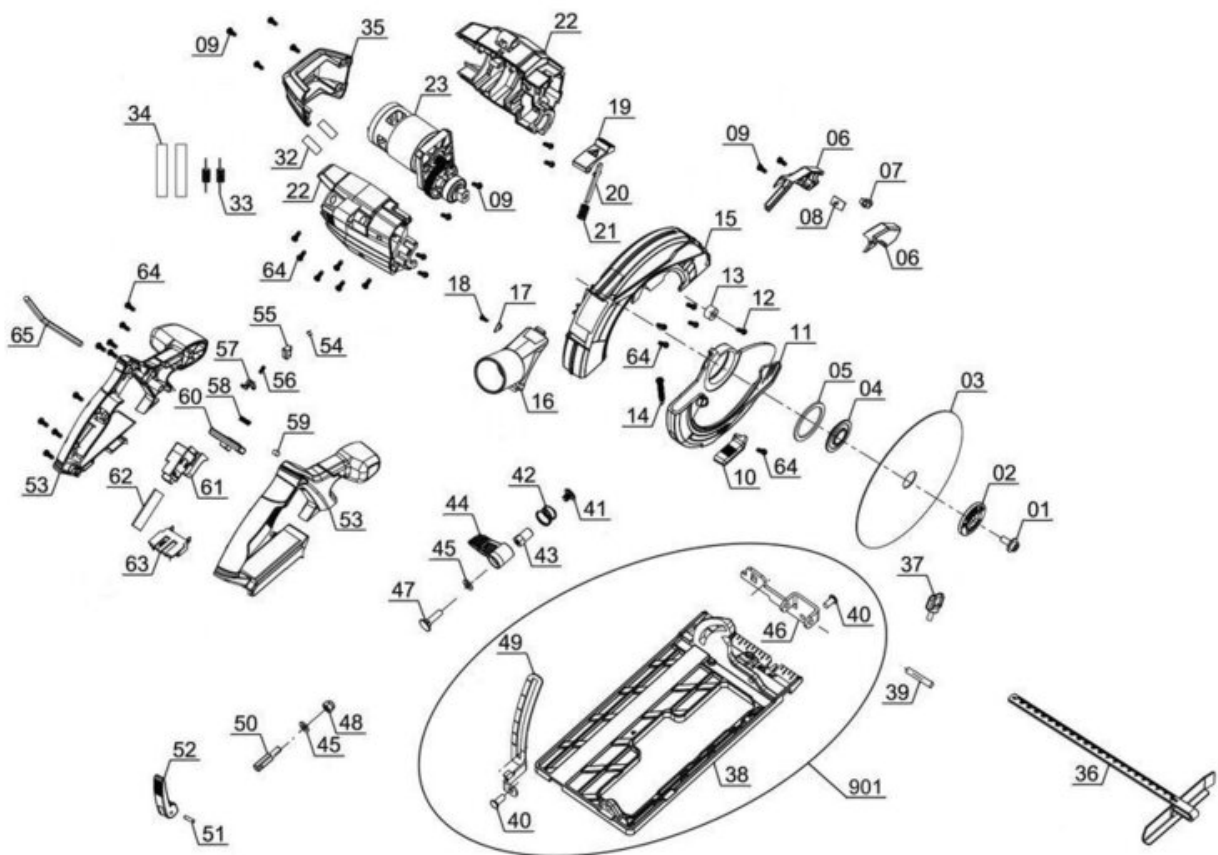

iSC GmbH
Customer Service
Eschenstraße 6
94405 Landau/Isar

Telefon:
Email:

+49 9951 959 2019
service-de@einhell.com

Akku-Handkreissäge
TE-CS 18/165-1 Li - Solo

Artikelnummer: 4331207
Identnummer: 21021