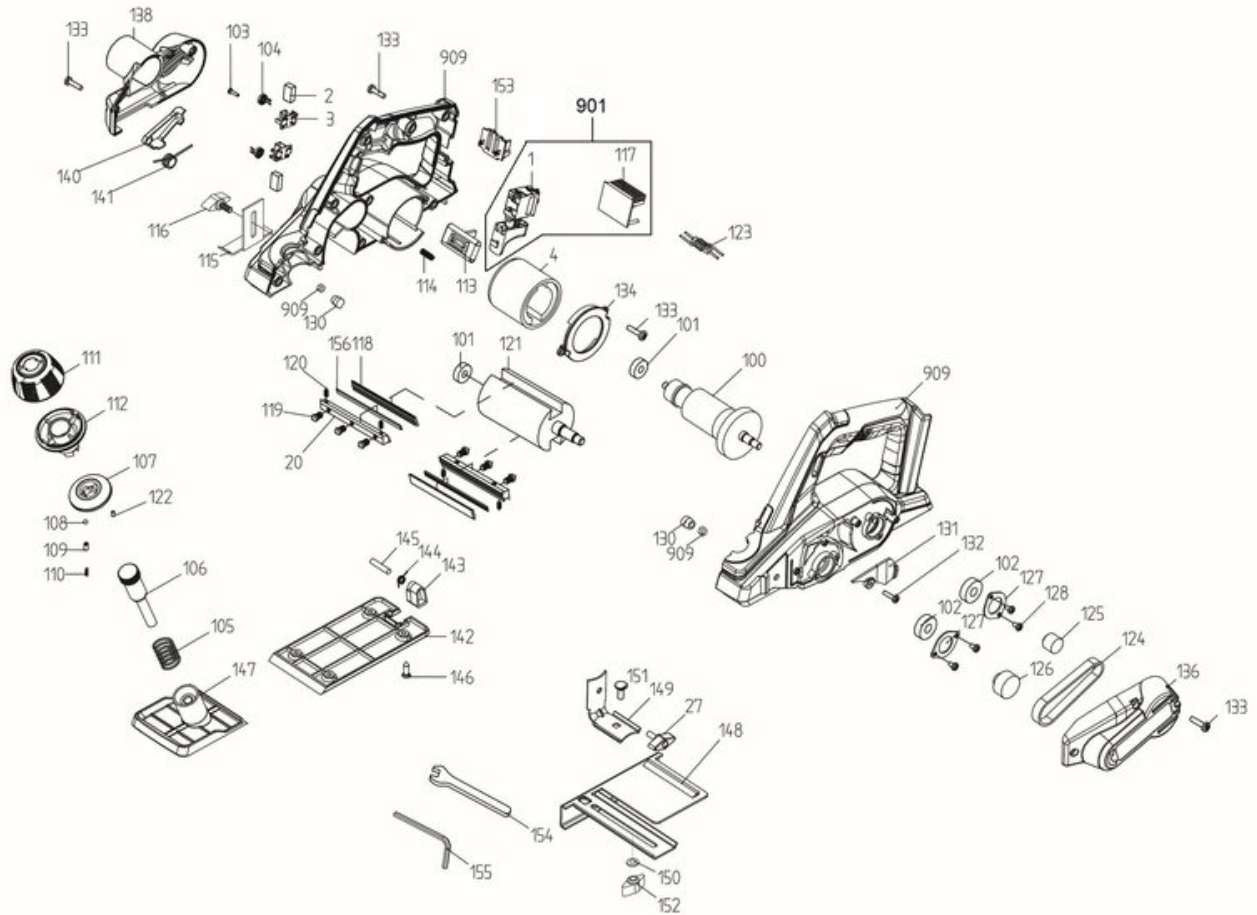

iSC GmbH
Customer Service
Eschenstraße 6
94405 Landau/Isar

Telefon:
Email:

+49 9951 959 2019
service-de@einhell.com

Akku-Hobel
TE-PL 18/82 Li - Solo

Artikelnummer: 4345400
Identnummer: 11019