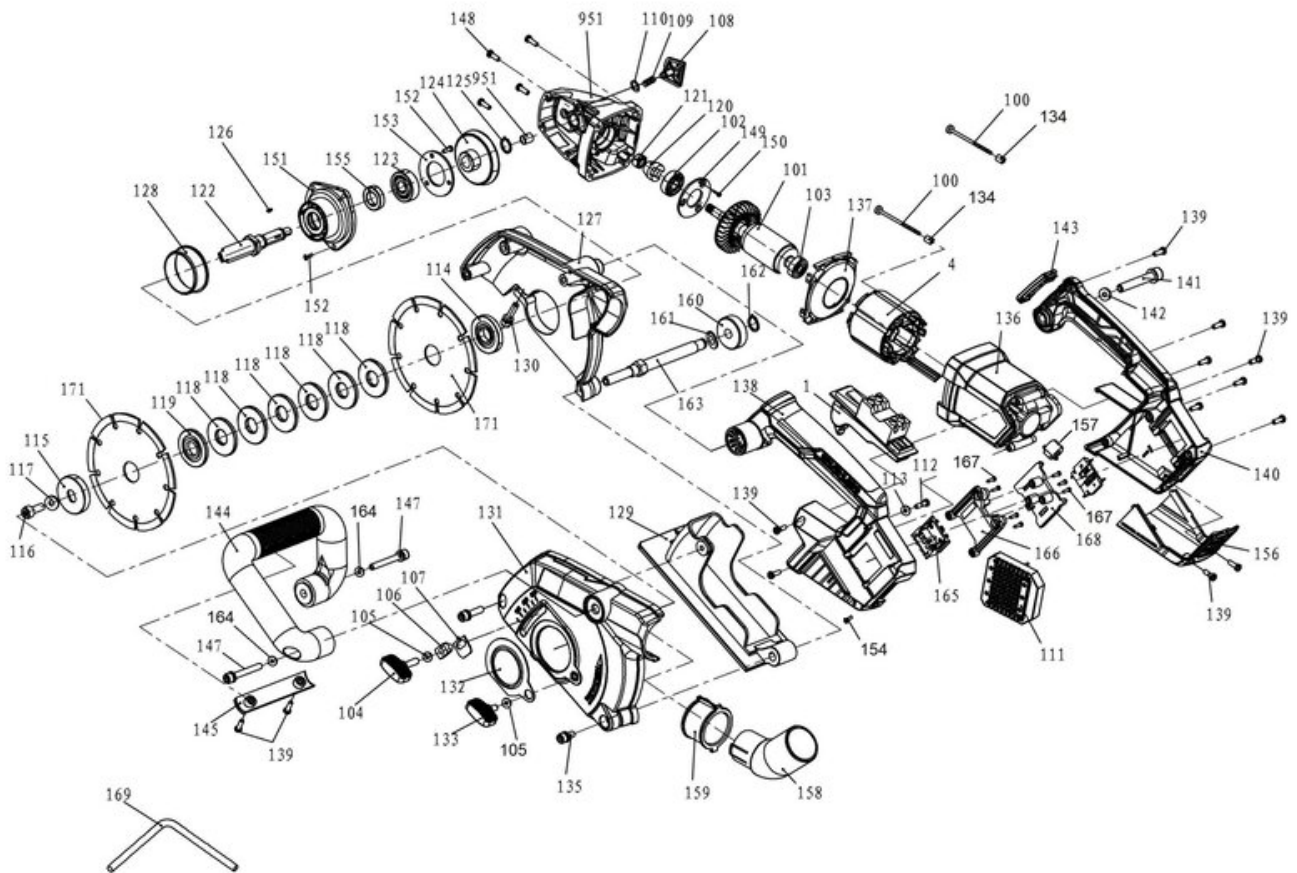

iSC GmbH
Customer Service
Eschenstraße 6
94405 Landau/Isar

Telefon:
Email:

+49 9951 959 2019
service-de@einhell.com

Akku-Mauernutfräse
TP-MA 36/30 Li BL - Solo

Artikelnummer: 4350800
Identnummer: 21013