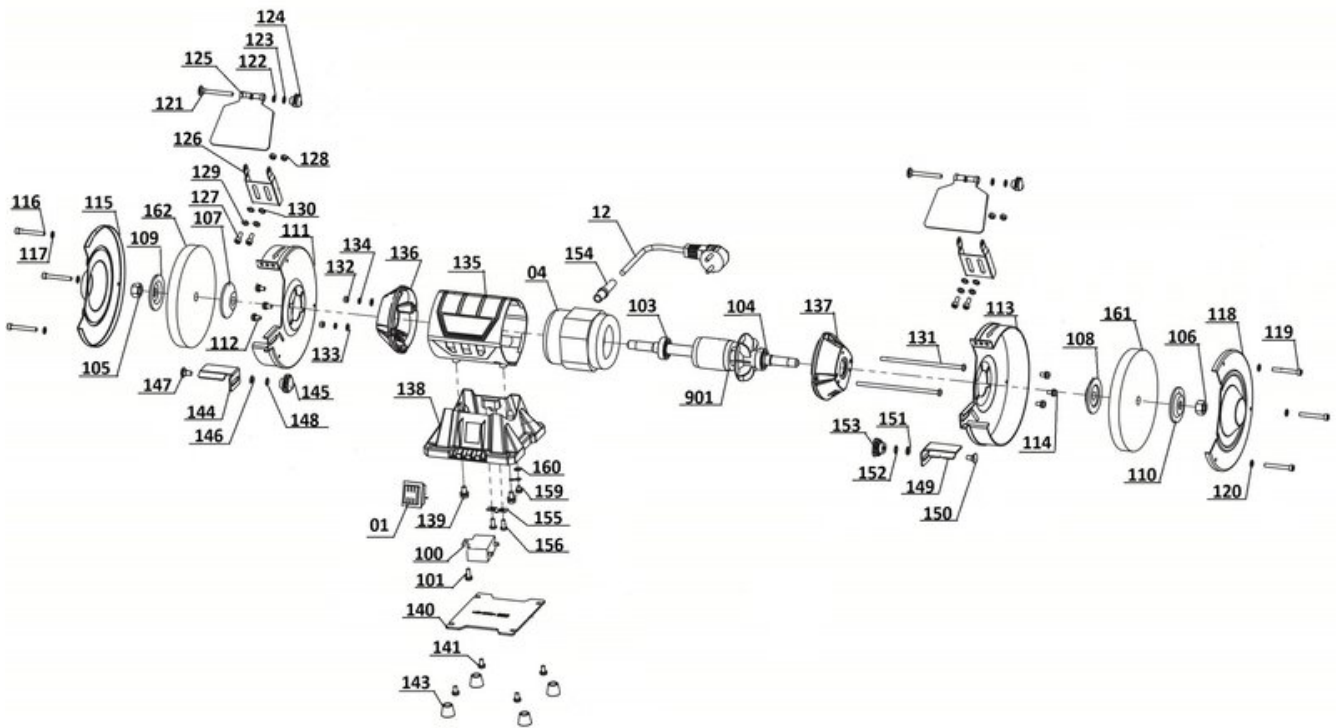

iSC GmbH
Customer Service
Eschenstraße 6
94405 Landau/Isar

Telefon:
Email:

+49 9951 959 2019
service-de@einhell.com

Doppelschleifer
TC-BG 150

Artikelnummer: 4412632
Identnummer: 11019

Ersatzteile

Pos	Art.	Identnummer	Produktname	Pos	Art.	Identnummer	Produktname
	441263201790	00000	Bedienungsanleitung		441263201162	00000	Schleifscheibe grob
	441263201792	00000	Sicherheitshinweise		441263201901	00000	Rotor
	441263201001	00000	Ein-/Ausschalter				
	441263201004	00000	Stator				
	441263201012	00000	Netzleitung mit Stecker				
	441263201099	00000	Farbkarton				
	441263201100	00000	Kondensator				
	441263201101	00000	Kreuzschlitzschraube				
	441263201103	00000	Kugellager				
	441263201104	00000	Kugellager				
	441263201105	00000	Sicherungsmutter linksgewinde				
	441263201106	00000	Sicherungsmutter				
	441263201107	00000	Innenflansch links				
	441263201108	00000	Innenflansch rechts				
	441263201109	00000	Außenflansch links				
	441263201110	00000	Außenflansch rechts				
	441263201111	00000	Schleifscheibenschutz links				
	441263201112	00000	Kreuzschlitzschraube				
	441263201113	00000	Schleifscheibenschutz rechts				
	441263201114	00000	Kreuzschlitzschraube				
	441263201115	00000	Scheibenschutzabdeckung links				
	441263201116	00000	Innensechskantschraube				
	441263201117	00000	Unterlegscheibe				
	441263201118	00000	Scheibenschutzabdeckung rechts				
	441263201119	00000	Innensechskantschraube				
	441263201120	00000	Unterlegscheibe				
	441263201121	00000	Flachrundschrabe				
	441263201122	00000	Unterlegscheibe				
	441263201123	00000	Zahnscheibe				
	441263201124	00000	Feststellknopf klein				
	441263201125	00000	Schutzglas				
	441263201126	00000	Funkenabweiser				
	441263201127	00000	Innensechskantschraube				
	441263201128	00000	Mutter				
	441263201129	00000	Unterlegscheibe				
	441263201130	00000	Zahnscheibe				
	441263201131	00000	Kreuzschlitzschraube				
	441263201132	00000	Mutter				
	441263201133	00000	Unterlegscheibe				
	441263201134	00000	Federring				
	441263201135	00000	Motorgehäuse				
	441263201136	00000	Motorgehäuseabdeckung links				
	441263201137	00000	Motorgehäuseabdeckung rechts				
	441263201138	00000	Standfuß				
	441263201139	00000	Außensechskantschraube				
	441263201140	00000	Bodenplatte				
	441263201141	00000	Kreuzschlitzschraube				
	441263201143	00000	Gummifuß				
	441263201144	00000	Werkstückauflage links				
	441263201145	00000	Feststellknopf groß				
	441263201146	00000	Unterlegscheibe				
	441263201147	00000	Flachrundschrabe				
	441263201148	00000	Zahnscheibe				
	441263201149	00000	Werkstückauflage rechts				
	441263201150	00000	Flachrundschrabe				
	441263201151	00000	Unterlegscheibe				
	441263201152	00000	Zahnscheibe				
	441263201153	00000	Feststellknopf groß				
	441263201154	00000	Kabeltülle				
	441263201155	00000	Kabelzugentlastung				
	441263201156	00000	Kreuzschlitzschraube				
	441263201159	00000	Kreuzschlitzschraube				
	441263201160	00000	Zahnscheibe				
	441263201161	00000	Schleifscheibe fein				