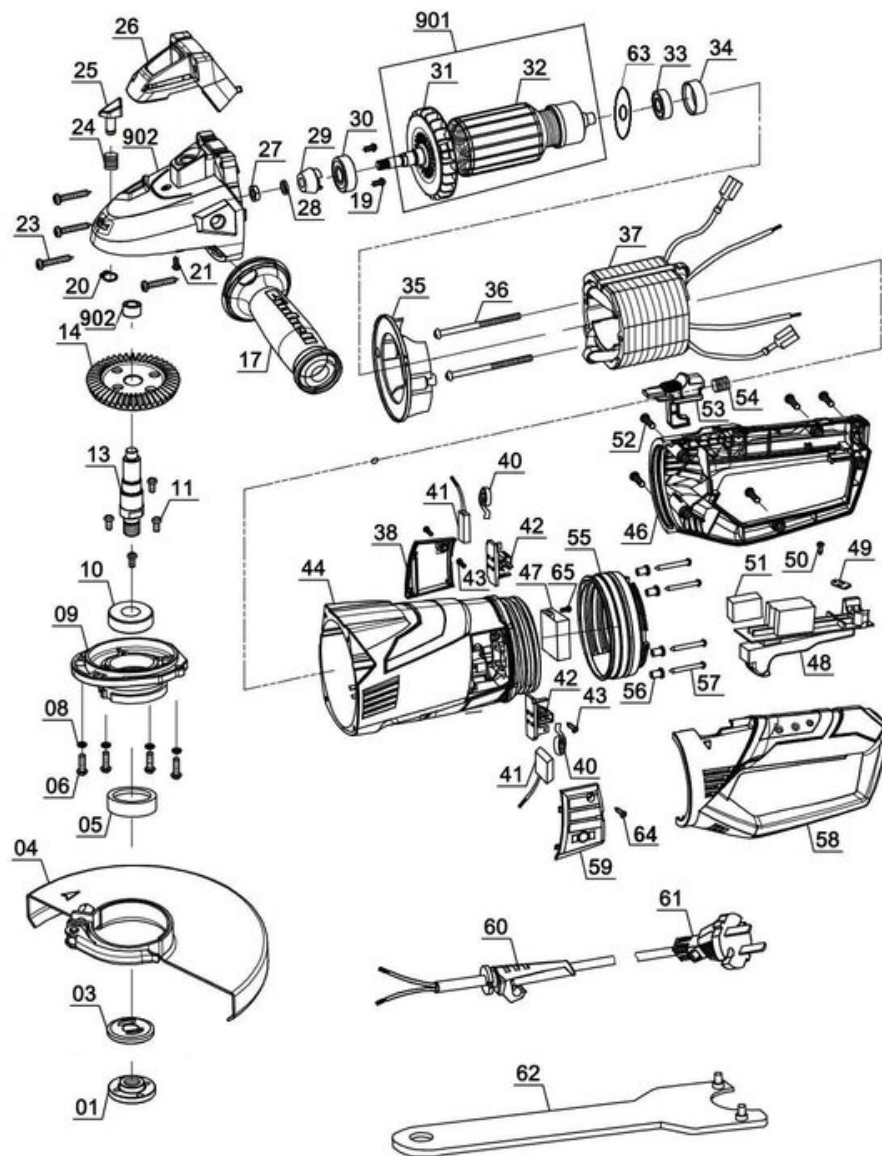

iSC GmbH
Customer Service
Eschenstraße 6
94405 Landau/Isar

Telefon:
Email:

+49 9951 959 2019
service-de@einhell.com

Winkelschleifer
TE-AG 230

Artikelnummer: 4430870
Identnummer: 11037

Ersatzteile

Pos	Art.	Identnummer	Produktname
	443087003099	00000	Farbkarton
	443087002001	00000	Flanschmutter
	443087002003	00000	Spannflansch
	443087002004	00000	Schutzvorrichtung
	443087002005	00000	Radialwellendichtring
	443087002006	00000	Kreuzschlitzschraube
	443087002008	00000	Federring
	443087002009	00000	Getriebegehäuseabdeckung
	443087002010	00000	Kugellager
	443087002011	00000	Kreuzschlitzschraube
	443087002013	00000	Antriebsspindel
	443087002014	00000	Getriebezahnrad
	443087002017	00000	Zusatzhandgriff
	443087002019	00000	Kreuzschlitzschraube
	443087002020	00000	Sicherungsscheibe
	443087002021	00000	Kreuzschlitzschraube
	443087002023	00000	Kreuzschlitzschraube
	443087002024	00000	Druckfeder
	443087002025	00000	Spindelarretierung
	443087002026	00000	Zierabdeckung
	443087003027	00000	Sicherungsmutter
	443087002028	00000	Federring
	443087002029	00000	Antriebsritzel
	443087002030	00000	Kugellager
	443087002033	00000	Kugellager
	443087002034	00000	Lageraufnahme
	443087002035	00000	Luftleitteil
	443087002036	00000	Kreuzschlitzschraube
	443087002037	00000	Stator
	443087002038	00000	Kohlebürstenabdeckung rechts
	443087002040	00000	Spiralfachfeder
	443087002041	00000	Kohlebürste (Paar)
	443087002042	00000	Kohlebürstenhalter
	443087002043	00000	Kreuzschlitzschraube
	443087002044	00000	Motorgehäuse
	443087002046	00000	Griffgehäuse rechts
	443087002047	00000	Sanftanlaufelektronik
	443087002048	00000	Ein-/Ausschalter
	443087002049	00000	Kabelzugentlastung
	443087002050	00000	Kreuzschlitzschraube
	443087002051	00000	Kondensator
	443087002052	00000	Kreuzschlitzschraube
	443087002053	00000	Verriegelungstaste
	443087002054	00000	Druckfeder
	443087002055	00000	Dämpfer
	443087002056	00000	Gummipuffer
	443087002057	00000	Kreuzschlitzschraube
	443087002058	00000	Griffgehäuse links
	443087002059	00000	Kohlebürstenabdeckung links
	443087002060	00000	Kabeltülle
	443087002061	00000	Netzleitung mit Stecker
	443087002062	00000	Stirnlochlüssel
	443087002063	00000	Schutzabdeckung
	443087002064	00000	Kreuzschlitzschraube
	443087002065	00000	Kreuzschlitzschraube
	443087002901	00010	Rotor
	443087002902	00010	Getriebegehäuse