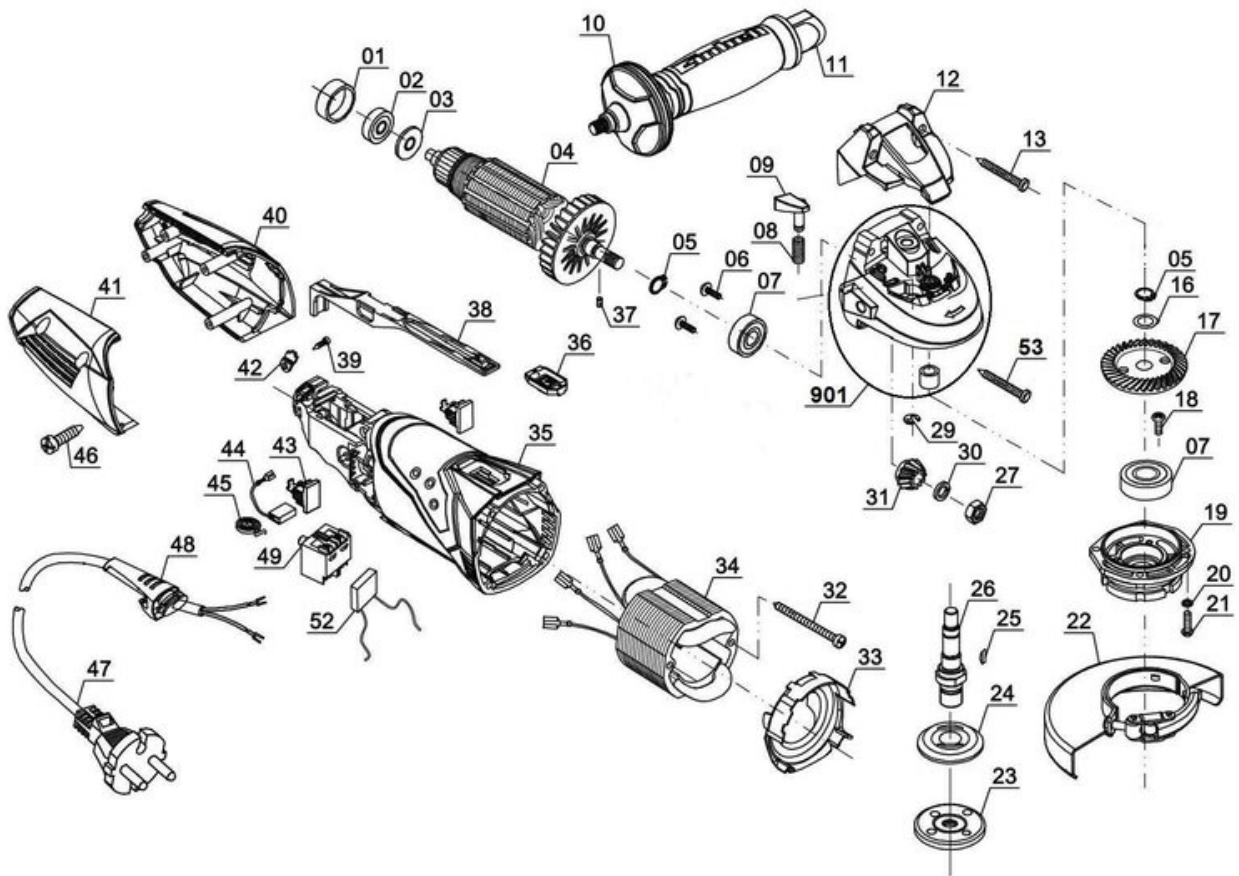

## Ersatzteile

Pos	Art.	Identnummer	Produktname
	443088005099	00000	Farbkarton
	443088003001	00000	Lageraufnahme
	443088003002	00000	Kugellager
	443088003003	00000	Schutzabdeckung
	443088003004	00000	Rotor
	443088003005	00000	Sicherungsring
	443088003006	00000	Kreuzschlitzschraube
	443088003007	00000	Kugellager
	443088003008	00000	Druckfeder
	443088003009	00000	Spindelarretierung
	443088003010	00000	Zusatzhandgriff
	443088003011	00000	Stirnlochschlüssel
	443088003012	00000	Zierabdeckung
	443088003013	00000	Kreuzschlitzschraube
	443088003016	00000	Wellenscheibe
	443088003017	00000	Getriebezahnrad
	443088003018	00000	Kreuzschlitzschraube
	443088003019	00000	Getriebegehäuseabdeckung
	443088003020	00000	Federring
	443088003021	00000	Kreuzschlitzschraube
	443088003022	00000	Schutzvorrichtung
	443088003023	00000	Flanschmutter
	443088003024	00000	Spannflansch
	443088003025	00000	Scheibenfeder
	443088003026	00000	Antriebsspindel
	443088003027	00000	Mutter
	443088003029	00000	Sicherungsring
	443088003030	00000	Federring
	443088003031	00000	Antriebsritzel
	443088003032	00000	Kreuzschlitzschraube
	443088003033	00000	Luftleitteil
	443088003034	00000	Stator
	443088003035	00000	Motorgehäuse
	443088003036	00000	Taste
	443088003037	00000	Stift
	443088003038	00000	Schaltgestänge
	443088003039	00000	Kreuzschlitzschraube
	443088003040	00000	Gehäuseabdeckung links
	443088003041	00000	Gehäuseabdeckung rechts
	443088003042	00000	Kabelzugentlastung
	443088003043	00000	Kohlebürstenhalter
	443088003044	00000	Kohlebürste (Paar)
	443088003045	00000	Spiralfachfeder
	443088003046	00000	Kreuzschlitzschraube
	443088003047	00000	Netzleitung mit Stecker
	443088003048	00000	Kabeltülle
	443088005049	00000	Ein-/Ausschalter
	443088003052	00000	Kondensator
	443088003053	00000	Kreuzschlitzschraube
	443088003800	00000	Kreuzschlitzschraube
	443088003901	00010	Getriebegehäuse

Getriebegehäuse

Artikelnummer: 443088003901  
Identnummer: 00010