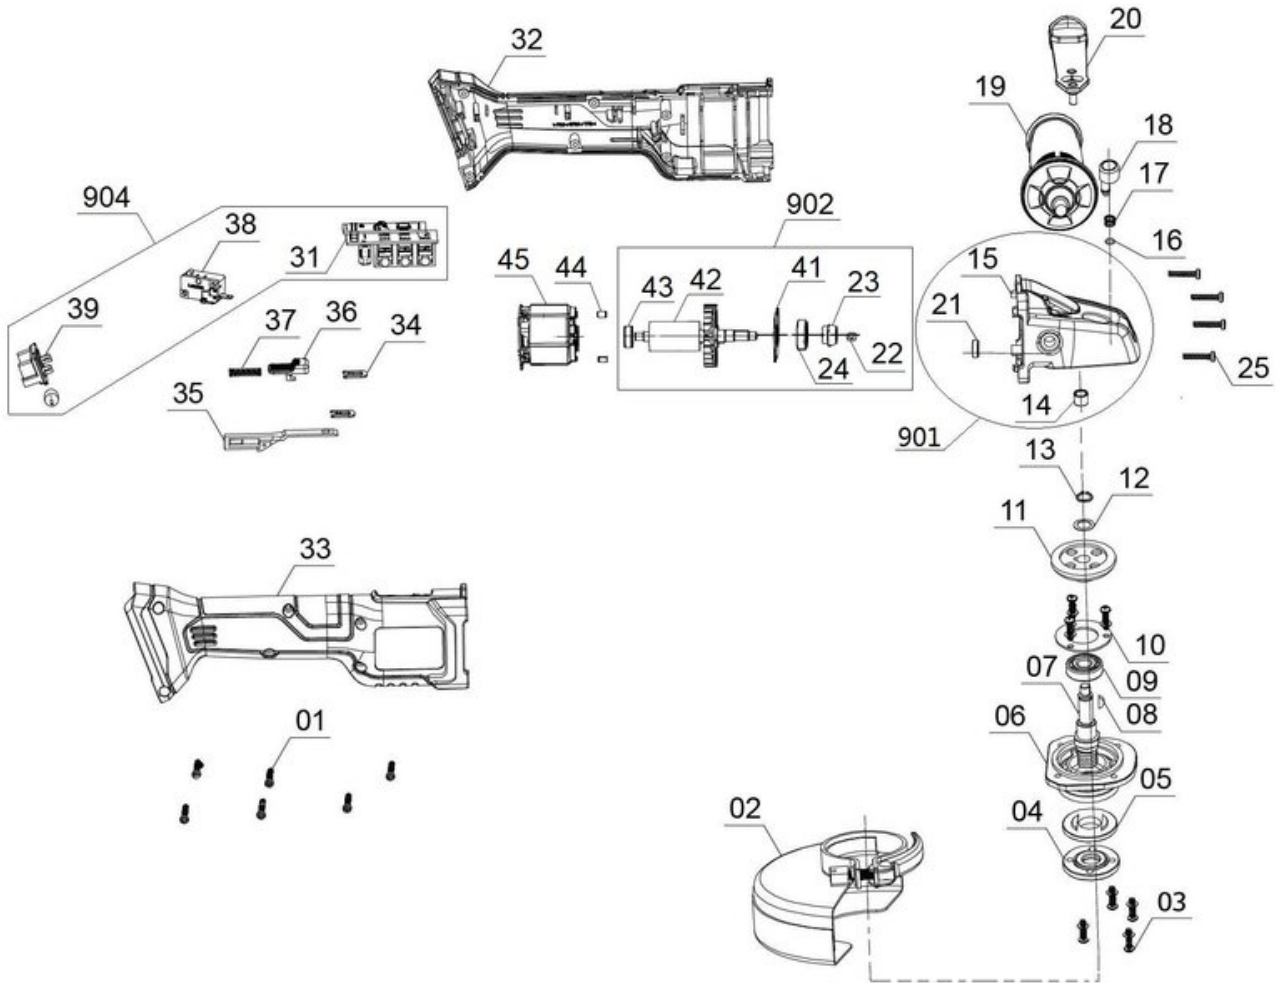

## Ersatzteile

Pos	Art.	Identnummer	Produktname
	443114001001	00000	Kreuzschlitzschraube
	443114001002	00000	Schleifscheibenschutz
	443114001003	00000	Kreuzschlitzschraube
	443114001004	00000	Flanschmutter
	443114001005	00000	Spannflansch
	443114001006	00000	Getriebeabdeckung
	443114001007	00000	Aufnahmewelle
	443114001008	00000	Scheibenfeder
	443114001009	00000	Kugellager
	443114001010	00000	Druckplatte
	443114001011	00000	Getriebezahnrad
	443114001012	00000	Dichtring
	443114001013	00000	Sicherungsring
	443114001016	00000	Sicherungsring
	443114001017	00000	Druckfeder
	443114001018	00000	Spindelarretierung
	443114001019	00000	Zusatzhandgriff
	443114001020	00000	Stirnlochschlüssel
	443114001025	00000	Kreuzschlitzschraube
	443114403032	00000	Gehäuse links
	443114403033	00000	Gehäuse rechts
	443114001034	00000	Klammer
	443114001035	00000	Schaltgestänge
	443114001036	00000	Ein-/Ausschalttaste
	443114001037	00000	Druckfeder
	443114005044	00000	Gummiauflage
	443114005045	00000	Stator
	443114005099	00000	Farbkarton
	443114002800	00000	Staubschutznetz
	443114004901	00010	Getriebegehäuse mit Lagern
	443114005902	00010	Rotor
	443114005904	00010	Steuerplatine

Getriebegehäuse mit Lagern

Artikelnummer: 443114004901  
Identnummer: 00010

## Ersatzteile

Pos	Art.	Identnummer	Produktname
	443114004014	00000	Kugellager
	443114001021	00000	Kugellager 3 x 10 x 4

Rotor

Artikelnummer: 443114005902  
Identnummer: 00010

Steuerplatine

Artikelnummer: 443114005904  
Identnummer: 00010