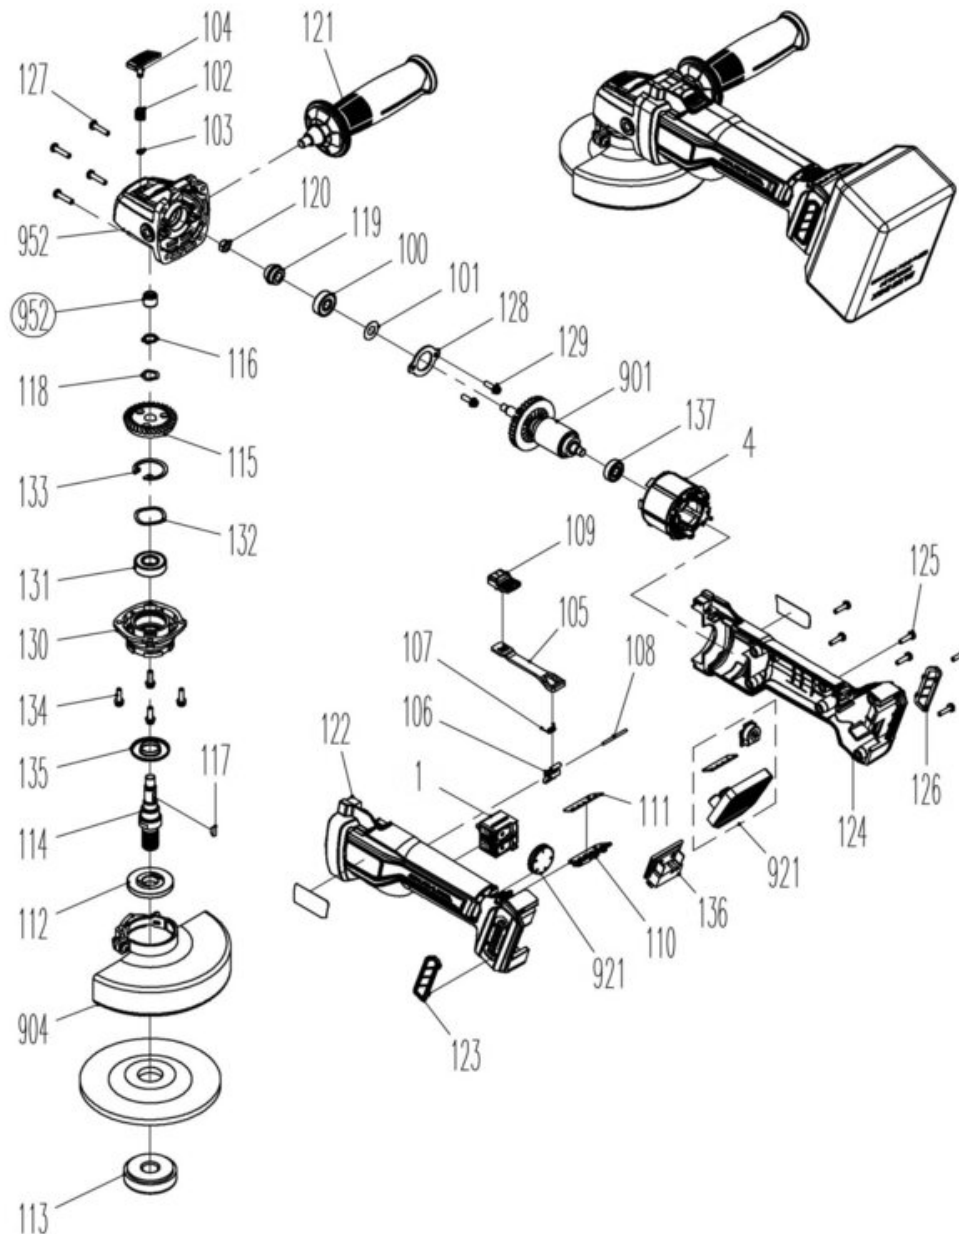

iSC GmbH  
Customer Service  
Eschenstraße 6  
94405 Landau/Isar

Telefon:  
Email:

+49 9951 959 2019  
service-de@einhell.com

Akku-Winkelschleifer  
TP-AG 18/125 CE Q Li - Solo

Artikelnummer: 4431155  
Identnummer: 21012

## Ersatzteile

Pos	Art.	Identnummer	Produktname
	443115501001	00000	Ein-/Ausschalter
	443115501004	00000	Stator
	443115501100	00000	Kugellager
	443115501101	00000	Unterlegscheibe
	443115501102	00000	Druckfeder
	443115501103	00000	Sicherungsring
	443115501104	00000	Spindelarretierung
	443115501105	00000	Verbindungshebel
	443115501106	00000	Schalthebel
	443115501107	00000	Rückstellfeder
	443115501108	00000	Fixiertstift
	443115501109	00000	Ein-/Ausschalttaste
	443115501110	00000	LED-Abdeckung
	443115501111	00000	LED-Folie
	443115501112	00000	Innenflansch
	443115501113	00000	Schnellspannmutter
	443115501114	00000	Antriebswelle
	443115501115	00000	Getriebezahnrad
	443115501116	00000	Sicherungsring
	443115501117	00000	Scheibenfeder
	443115501118	00000	Wellenscheibe
	443115501119	00000	Antriebsritzel
	443115501120	00000	Sicherungsmutter
	443115501121	00000	Zusatzhandgriff
	443115501122	00000	Gehäuse links
	443115501123	00000	Staubschutz rechts
	443115501124	00000	Gehäuse rechts
	443115501125	00000	Kreuzschlitzschraube
	443115501126	00000	Staubschutz links
	443115501127	00000	Kreuzschlitzschraube
	443115501128	00000	Kugellagerhalterung
	443115501129	00000	Kreuzschlitzschraube
	443115501130	00000	Getriebegehäuseabdeckung
	443115501131	00000	Kugellager
	443115501132	00000	Wellenscheibe
	443115501133	00000	Sicherungsring
	443115501134	00000	Kreuzschlitzschraube
	443115501135	00000	Staubschutzring
	443115501136	00000	Kontaktplatte
	443115501137	00000	Kugellager
	443115501901	00000	Rotor
	443115501904	00000	Schleifscheibenschutz
	443115501921	00000	Steuerplatine
	443115501952	00000	Getriebegehäuse