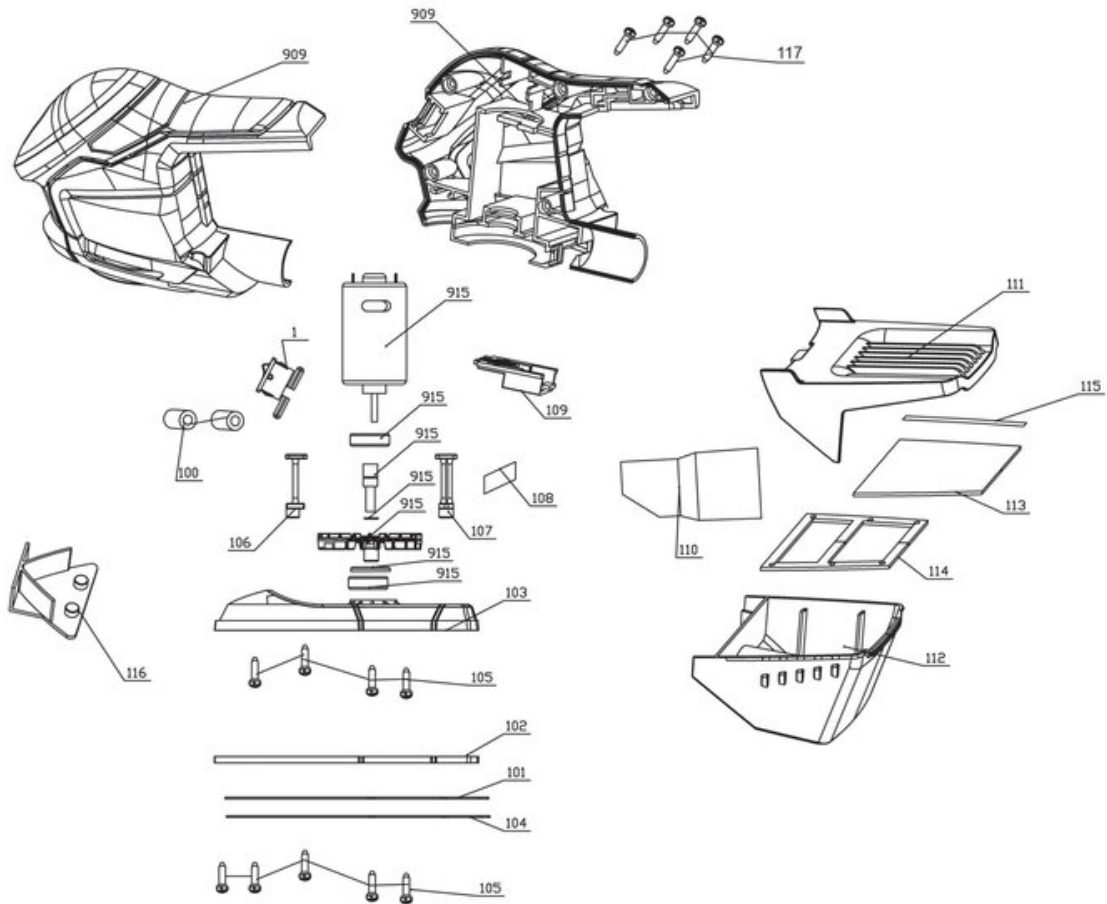

iSC GmbH
Customer Service
Eschenstraße 6
94405 Landau/Isar

Telefon:
Email:

+49 9951 959 2019
service-de@einhell.com

Akku-Multischleifer
TE-OS 18/150 Li Solo

Artikelnummer: 4460708
Identnummer: 21020

Ersatzteile

Pos	Art.	Identnummer	Produktname
	446070802099	00000	Farbkarton
	446070801001	00000	Ein-/Ausschalter
	446070801100	00000	Entstörspule
	446070801101	00000	Schleifpapier
	446070801102	00000	Schwingplatte
	446070801103	00000	Schleifschuh
	446070801104	00000	Schleifpapier
	446070801105	00000	Kreuzschlitzschraube
	446070801106	00000	Verbindungsstück A
	446070801107	00000	Verbindungsstück B
	446070801108	00000	Staubabsauganschluss
	446070801109	00000	Kontaktplatte
	446070801110	00000	Staubabsaugadapter
	446070801111	00000	Staubfangboxoberteil
	446070801112	00000	Staubfangboxbehälter
	446070801113	00000	Staubfilter
	446070801114	00000	Filterhalterung
	446070801115	00000	Dichtung
	446070801116	00000	Abdeckkappe
	446070801117	00000	Kreuzschlitzschraube
	446070801909	00000	Gehäuse
	446070802915	00000	Motor