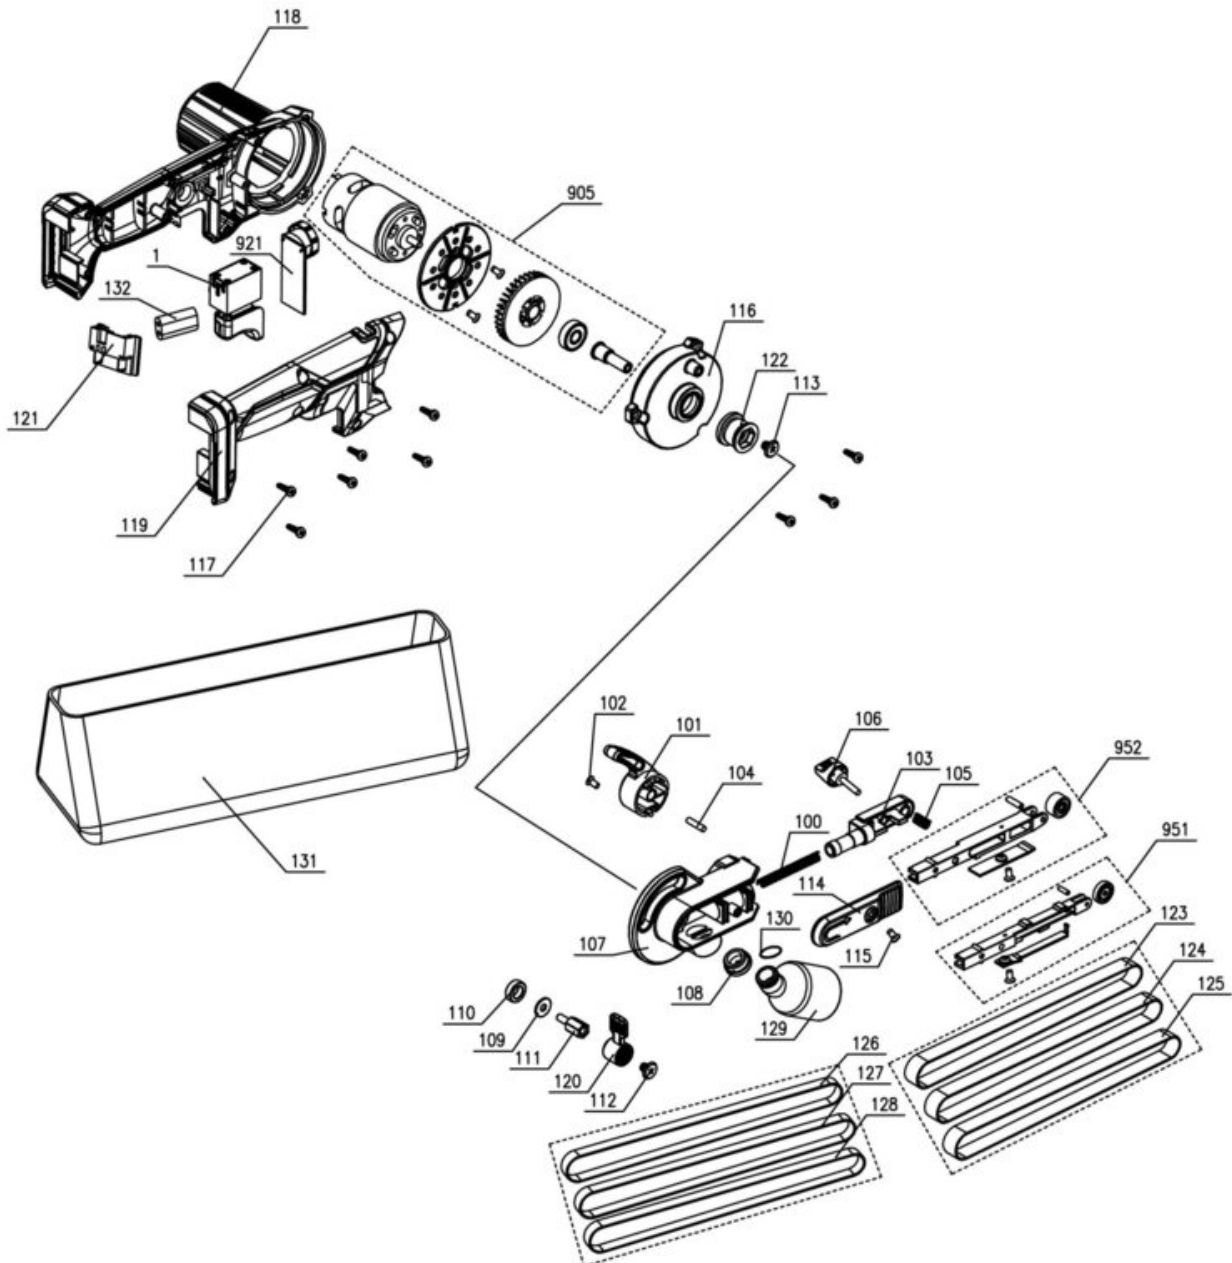

iSC GmbH  
Customer Service  
Eschenstraße 6  
94405 Landau/Isar

Telefon:  
Email:

+49 9951 959 2019  
service-de@einhell.com

Akku-Bandfeile  
TE-BF 18 Li-solo

Artikelnummer: 4461000  
Identnummer: 21012

## Ersatzteile

Pos	Art.	Identnummer	Produktname
	446100001001	00000	Ein-/Ausschalter
	446100001099	00000	Farbkarton
	446100001100	00000	Druckfeder
	446100001101	00000	Spannhebel
	446100001102	00000	Kreuzschlitzschraube
	446100001103	00000	Aufnahme Schleifbandarm
	446100001104	00000	Bolzen
	446100001105	00000	Druckfeder
	446100001106	00000	Einstellschraube
	446100001107	00000	Drehbarer Getriebekopf
	446100001108	00000	Verschlussstopfen
	446100001109	00000	Unterlegscheibe
	446100001110	00000	Distanzbuchse
	446100001111	00000	Aufnahme
	446100001112	00000	Kreuzschlitzschraube
	446100001113	00000	Kreuzschlitzschraube
	446100001114	00000	Abdeckung
	446100001115	00000	Kreuzschlitzschraube
	446100001116	00000	Motorabdeckung
	446100001117	00000	Kreuzschlitzschraube
	446100001118	00000	Gehäuse links
	446100001119	00000	Gehäuse rechts
	446100001120	00000	Fixierungshebel
	446100001121	00000	Akkukontakt
	446100001122	00000	Antriebsrolle
	446100001123	00000	Schleifband 13mm
	446100001124	00000	Schleifband 13mm
	446100001125	00000	Schleifband 13mm
	446100001126	00000	Schleifband 9mm
	446100001127	00000	Schleifband 9mm
	446100001128	00000	Schleifband 9mm
	446100001129	00000	Staubsaugadapter
	446100001130	00000	O-Ring
	446100001131	00000	Transport-/Aufbewahrungstasche
	446100001132	00000	Ferritkern
	446100001905	00000	Gleichstrommotor
	446100001921	00000	Steuerplatine
	446100001951	00000	Schleifbandarm 9mm
	446100001952	00000	Schleifbandarm 13mm