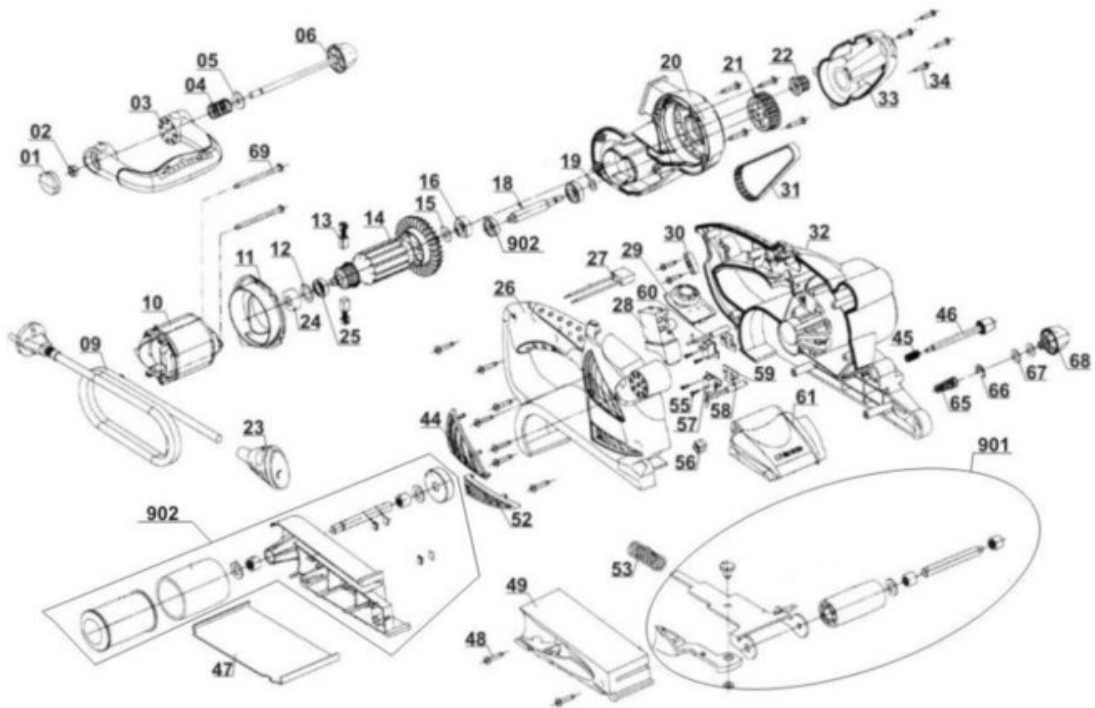

iSC GmbH
Customer Service
Eschenstraße 6
94405 Landau/Isar

Telefon:
Email:

+49 9951 959 2019
service-de@einhell.com

Bandschleifer
TE-BS 8540 E

Artikelnummer: 4466230
Identnummer: 21071