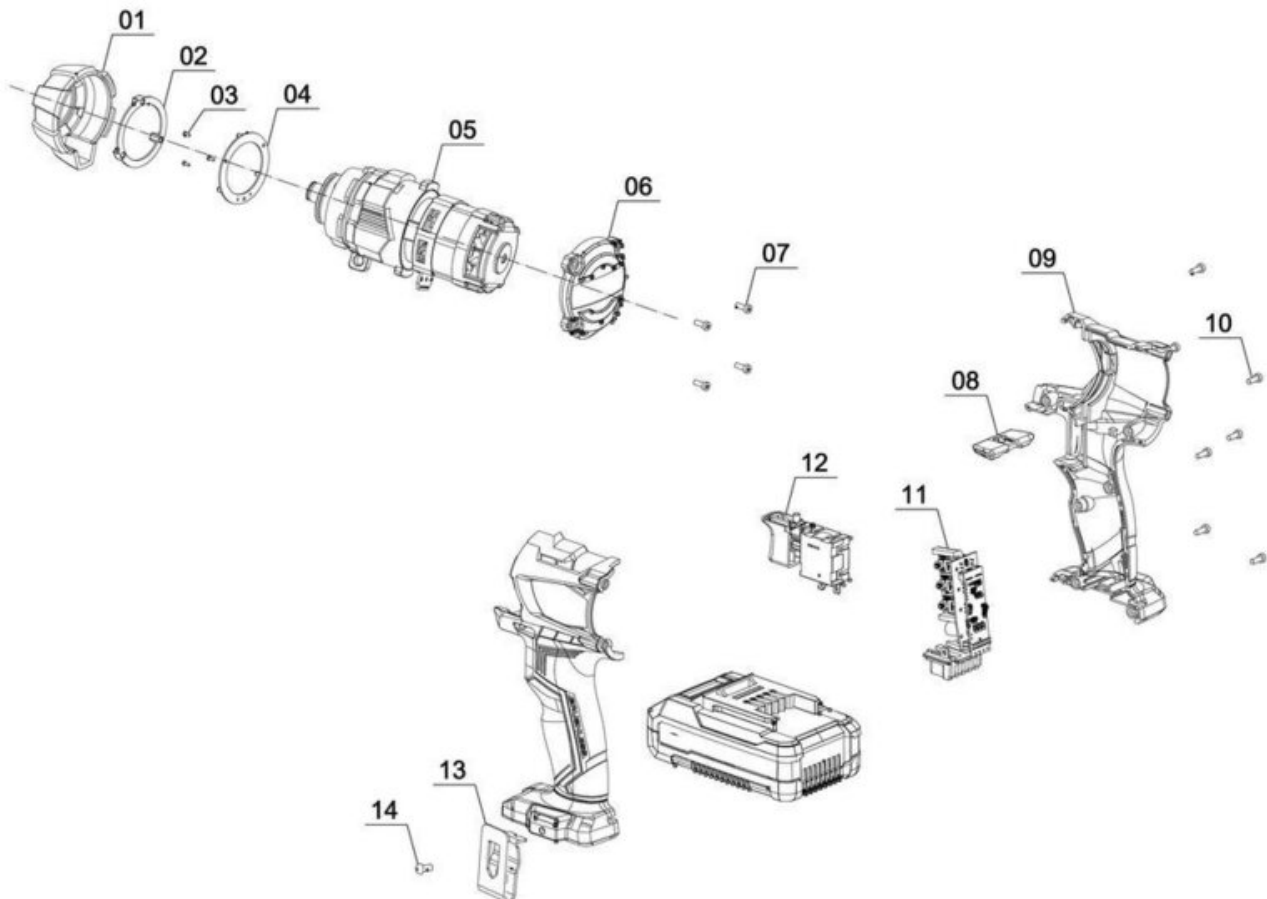

iSC GmbH
Customer Service
Eschenstraße 6
94405 Landau/Isar

Telefon:
Email:

+49 9951 959 2019
service-de@einhell.com

Akku-Schlagschrauber
TP-CI 18 Li BL - Solo

Artikelnummer: 4510030
Identnummer: 21041

Ersatzteile

Pos	Art.	Identnummer	Produktname
	451003004099	00000	Farbkarton
	340817001810	00000	Gummiring
	340817001811	00000	Transparente Abdeckung
	340817001812	00000	Schraube
	340817001813	00000	Lampenplatine
	451003004005	00000	Motor
	340817001006	00000	Motorabdeckung
	340817001007	00000	Schraube
	340817001008	00000	Umschalter
	451003001009	00000	Gehäuseschalen
	340817001010	00000	Kreuzschlitzschraube
	340817001820	00000	Steuerplatine
	340817001012	00000	Ein-/Ausschalter
	340817001013	00000	Gürtelclip
	340817001014	00000	Kreuzschlitzschraube
	451003002800	00000	Bithalter