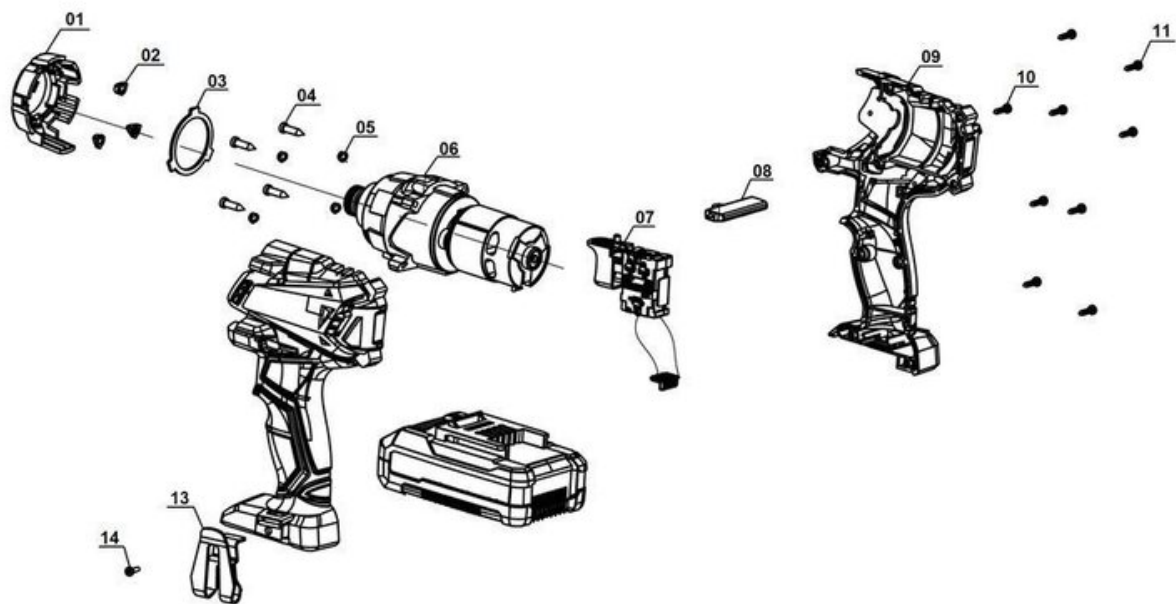

iSC GmbH
Customer Service
Eschenstraße 6
94405 Landau/Isar

Telefon:
Email:

+49 9951 959 2019
service-de@einhell.com

Akku-Schlagschrauber
TE-CI 18/1 Li-Solo

Artikelnummer: 4510034
Identnummer: 21021

Ersatzteile

Pos	Art.	Identnummer	Produktname
	451003402099	00000	Farbkarton
	451003401001	00000	Kunststoffabdeckung
	451003401002	00000	Lampenabdeckung
	451003401003	00000	LED-Platine
	451003401004	00000	Kreuzschlitzschraube
	451003401005	00000	Federring
	451003401006	00000	Motor mit Getriebe
	451003401007	00000	Ein-/Ausschalter
	451003401008	00000	Drehrichtungsumschalter
	451003401009	00000	Gehäuse
	451003401010	00000	Kreuzschlitzschraube
	451003401011	00000	Kreuzschlitzschraube
	451003401013	00000	Halteclip
	451003401014	00000	Kreuzschlitzschraube