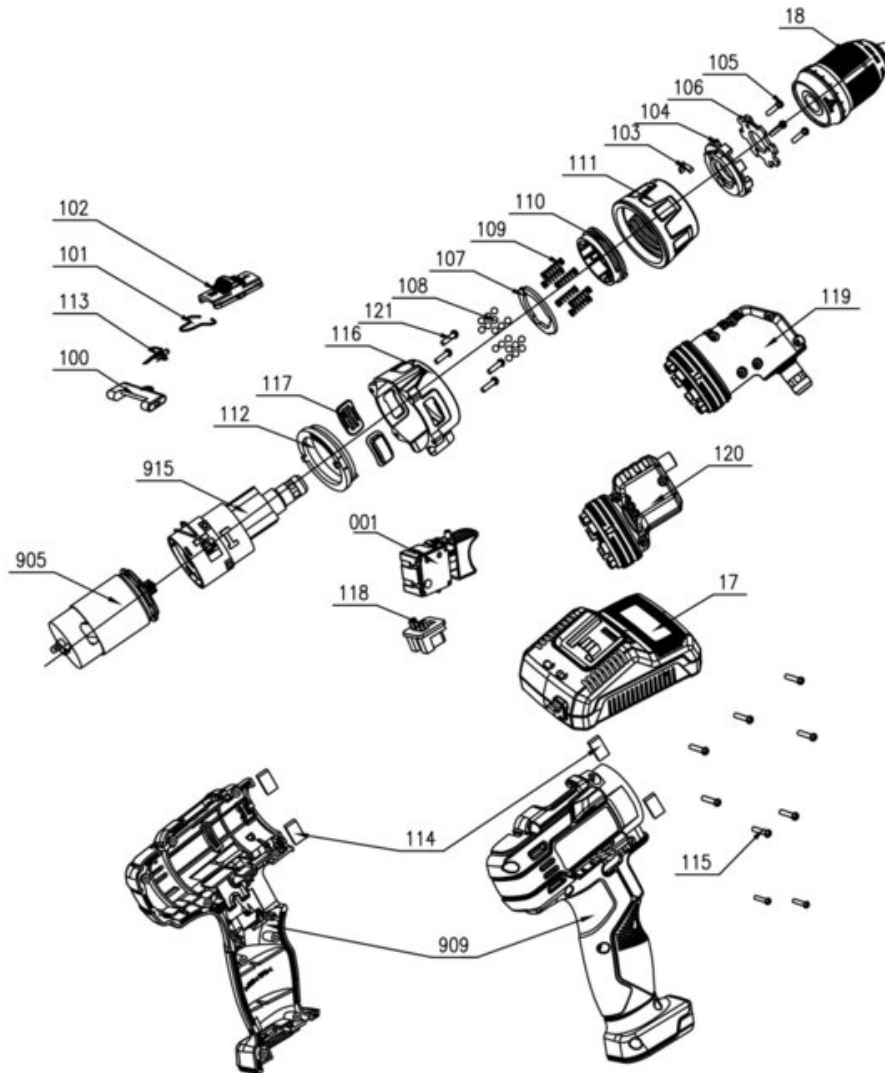

iSC GmbH
Customer Service
Eschenstraße 6
94405 Landau/Isar

Telefon: +49 9951 959 2019
Email: service-de@einhell.com

Akku-Bohrschrauber-Set
TE-CD 12/1 3X-Li (1x2,0 Ah)

Artikelnummer: 4513595
Identnummer: 21021

Ersatzteile

Pos	Art.	Identnummer	Produktname
	4513596	00010	TE-CD 12/1 3X-Li for Kit
	4511451	00020	12V 2,0Ah for TE-CD 12/1 Li

Ersatzteile

Pos	Art.	Identnummer	Produktname
	451359502099	00000	Farbkarton
	451359601001	00000	Ein-/Ausschalter
	451359601017	00000	Ladegerät
	451359601018	00000	Schnellspannbohrfutter
	451359601100	00000	Drehrichtungsschalter
	451359601101	00000	Federklammer
	451359601102	00000	Gangwahlschalter
	451359601103	00000	Federstahl
	451359601104	00000	Begrenzungsring
	451359601105	00000	Kreuzschlitzschraube
	451359601106	00000	Klemmplatte
	451359601107	00000	Scheibe
	451359601108	00000	Stahlkugel
	451359601109	00000	Kupplungsfeder
	451359601110	00000	Gewinding
	451359601111	00000	Drehmomenteinstellring
	451359601112	00000	Begrenzungsring
	451359601113	00000	LED-Platine
	451359601114	00000	Kunststoffplättchen
	451359601115	00000	Kreuzschlitzschraube
	451359601116	00000	Abdeckring
	451359601117	00000	Gummieinlage
	451359601118	00000	Kontaktplatte
	451359601119	00000	Winkelaufsatz
	451359601120	00000	Exzenteraufsatz
	451359601121	00000	Kreuzschlitzschraube
	451359601905	00000	Motor
	451359601909	00000	Gehäuse
	451359601915	00000	Getriebe

12V 2,0Ah for TE-CD 12/1 Li

Artikelnummer: 4511451
Identnummer: 00020

Ersatzteile

Pos	Art.	Identnummer	Produktname
	451145102850	00000	Akku Li-Ion 12V