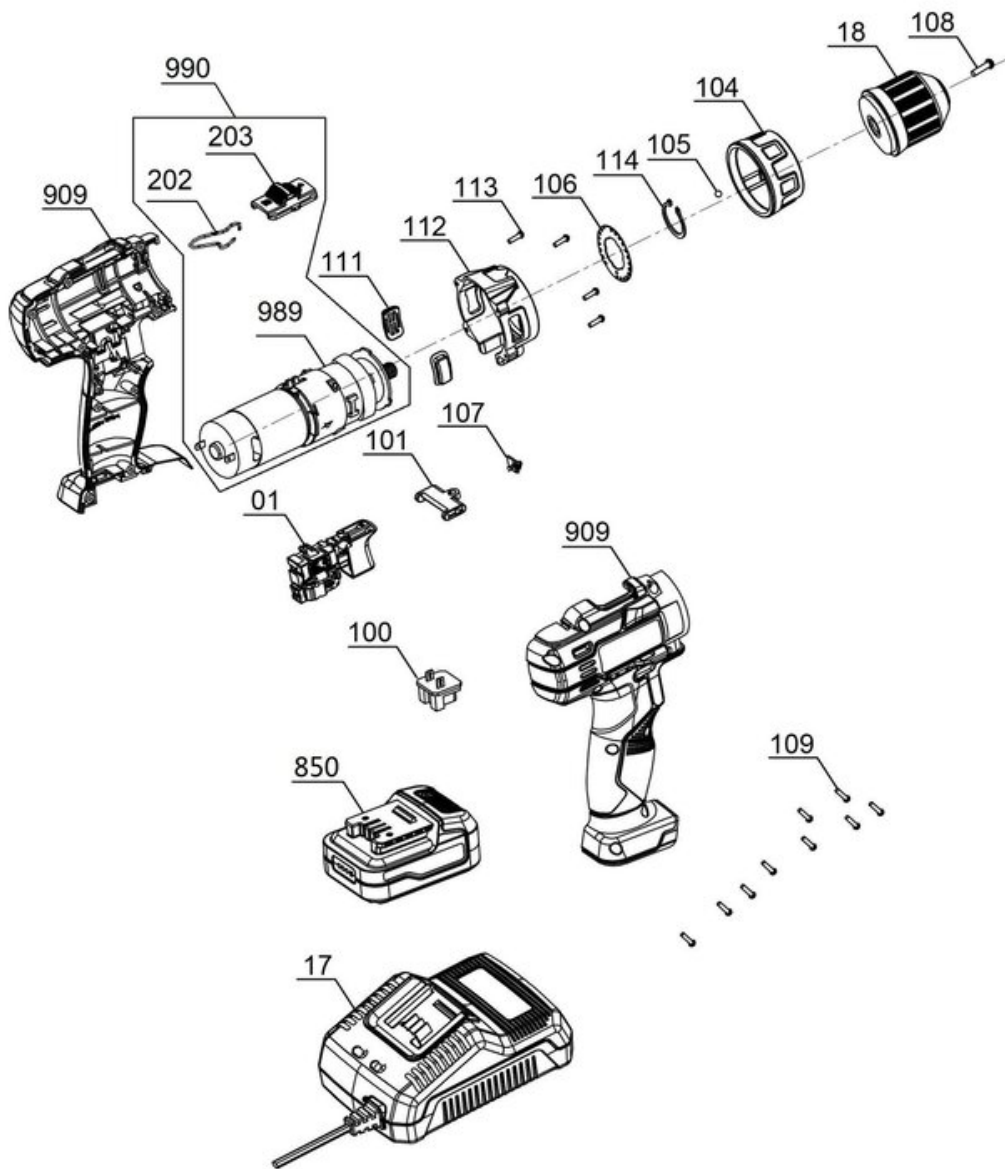

### Ersatzteile

Pos	Art.	Identnummer	Produktname
	4513591	00010	TE-CD 12/1 Li for Kit
	4511451	00020	12V 2,0Ah for TE-CD 12/1 Li

## Ersatzteile

Pos	Art.	Identnummer	Produktname
	451359003099	00000	Farbkarton
	451359403099	00000	Farbkarton
	451359801855	00000	Bit-und Bohrer Set 22-teilig
	451359801099	00000	Farbkarton
	451359801790	00000	Bedienungsanleitung
	451359101001	00000	Ein-/Ausschalter
	451359101017	00000	Ladegerät
	451359101018	00000	Schnellspannbohrfutter
	451359101100	00000	Kontaktplatte
	451359101101	00000	Drehrichtungsschalter
	451359101102	00000	Druckfeder
	451359101103	00000	Gangwahlschalter
	451359101104	00000	Drehmomenteinstellring
	451359101105	00000	Stahlkugel
	451359101106	00000	Scheibe
	451359101107	00000	LED-Platine
	451359101108	00000	Bohrfutterschraube
	451359101109	00000	Kreuzschlitzschraube
	451359101111	00000	Gummidämpfer
	451359101112	00000	Abdeckring
	451359101113	00000	Kreuzschlitzschraube
	451359101114	00000	Sicherungsring
	451359101909	00000	Gehäuse
	451359101915	00000	Motor mit Getriebe
	451359101990	00010	Motor mit Getriebe

## Ersatzteile

Pos	Art.	Identnummer	Produktname
	451145102850	00000	Akku Li-Ion 12V

Motor mit Getriebe

Artikelnummer: 451359101990  
Identnummer: 00010

## Ersatzteile

Pos	Art.	Identnummer	Produktname
	451359101202	00000	Klammer
	451359101203	00000	Gangwahlschalter
	451359101989	00000	Motor mit Getriebe