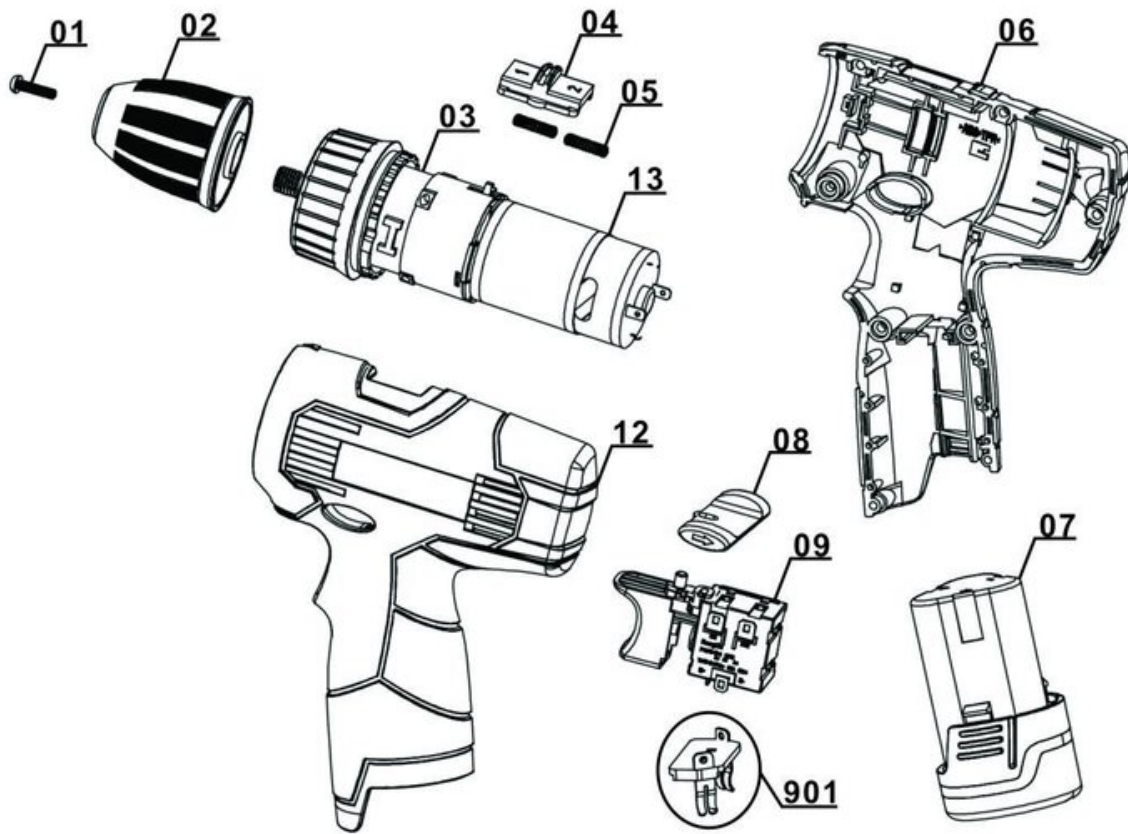

iSC GmbH
Customer Service
Eschenstraße 6
94405 Landau/Isar

Telefon:
Email:

+49 9951 959 2019
service-de@einhell.com

Akku-Bohrschrauber
TH-CD 12-2 Li

Artikelnummer: 4513660
Identnummer: 11012

Ersatzteile

Pos	Art.	Identnummer	Produktname
	4513661	00010	TH-CD 12-2 Li for Kit
	4511345	00010	Batterie TH-CD 12 Li

Ersatzteile

Pos	Art.	Identnummer	Produktname
	451366101001	00000	Bohrfutterschraube
	451366101002	00000	Schnellspanbohrfutter
	451366101003	00000	Getriebe
	451366101004	00000	Umschalter
	451366101005	00000	Druckfeder
	451366101006	00000	Gehäuse rechts
	451366101008	00000	Drehrichtungsschalter
	451366101009	00000	Ein-/Ausschalter
	451366101012	00000	Gehäuse links
	451366101013	00000	Motor
	451366001099	00000	Farbkarton
	451366101800	00000	Ladeadapter
	451366101801	00000	Ladegerät
	451366101802	00000	Kunststoffkoffer
	451366101901	00010	Kontakt

Batterie TH-CD 12 Li

Artikelnummer: 4511345
Identnummer: 00010

Ersatzteile

Pos	Art.	Identnummer	Produktname
	451134501803	00000	Akku Li-Ion 12V

Kontakt

Artikelnummer: 451366101901
Identnummer: 00010

Ersatzteile