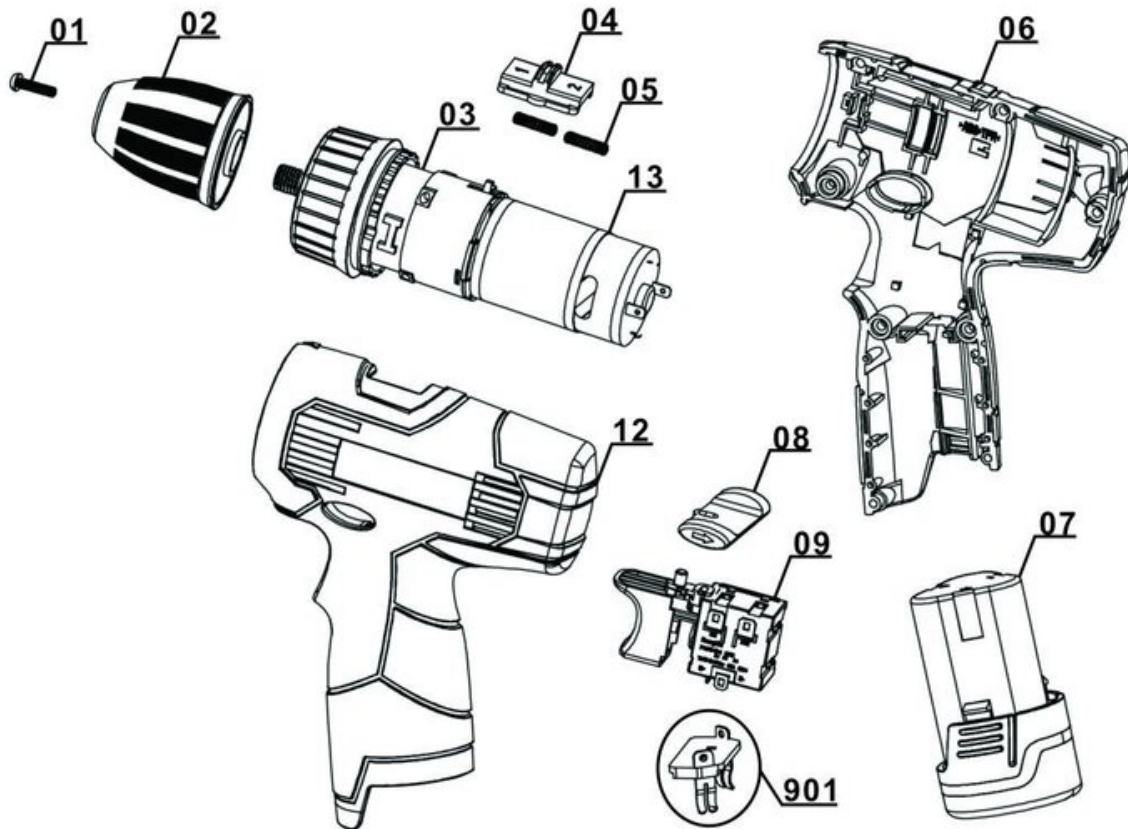

iSC GmbH
Customer Service
Eschenstraße 6
94405 Landau/Isar

Telefon:
Email:

+49 9951 959 2019
service-de@einhell.com

Akku-Bohrschrauber
TH-CD 12-2 Li

Artikelnummer: 4513660
Identnummer: 11012

Ersatzteile

Pos	Art.	Identnummer	Produktname
	4513661	00010	TH-CD 12-2 Li for Kit
	4511345	00010	Batterie TH-CD 12 Li

Ersatzteile

Pos	Art.	Identnummer	Produktname
	451366101001	00000	Bohrfutterschraube
	451366101002	00000	Schnellspanbohrfutter
	451366101003	00000	Getriebe
	451366101004	00000	Umschalter
	451366101005	00000	Druckfeder
	451366101006	00000	Gehäuse rechts
	451366101008	00000	Drehrichtungsschalter
	451366101009	00000	Ein-/Ausschalter
	451366101012	00000	Gehäuse links
	451366101013	00000	Motor
	451366001099	00000	Farbkarton
	451366101800	00000	Ladeadapter
	451366101801	00000	Ladegerät
	451366101802	00000	Kunststoffkoffer
	451366101901	00010	Kontakt

Batterie TH-CD 12 Li

Artikelnummer: 4511345
Identnummer: 00010

Ersatzteile

Pos	Art.	Identnummer	Produktname
	451134501803	00000	Akku Li-Ion 12V

Kontakt

Artikelnummer: 451366101901
Identnummer: 00010

Ersatzteile