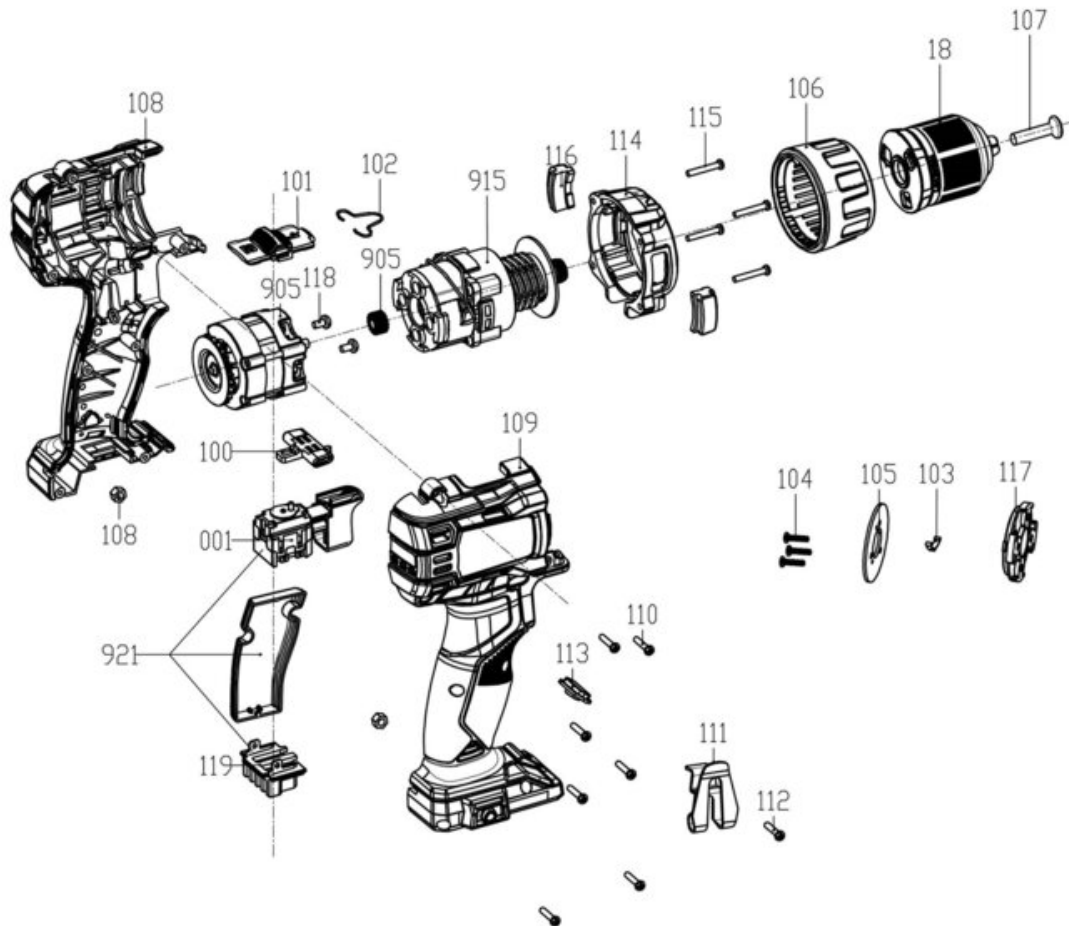

iSC GmbH
Customer Service
Eschenstraße 6
94405 Landau/Isar

Telefon:
Email:

+49 9951 959 2019
service-de@einhell.com

Akku-Bohrschrauber
TP-CD 18/50 Li BL-Solo

Artikelnummer: 4513887
Identnummer: 21032

Ersatzteile

Pos	Art.	Identnummer	Produktname
	451388703018	00000	Schnellspannbohrfutter
	451388703099	00000	Farbkarton
	451388703100	00000	Drehrichtungsumschalter
	451388703101	00000	Gangwahlumschalter
	451388703102	00000	Spannfeder
	451388703103	00000	Federplättchen
	451388703104	00000	Kreuzschlitzschraube
	451388703105	00000	Klemmplatte
	451388703106	00000	Drehmomenteinstellring
	451388703107	00000	Bohrfutterschraube
	451388703108	00000	Griffgehäuse links
	451388703109	00000	Griffgehäuse rechts
	451388703110	00000	Kreuzschlitzschraube
	451388703111	00000	Gürtelclip
	451388703112	00000	Kreuzschlitzschraube
	451388703113	00000	Transparente LED-Abdeckung
	451388703114	00000	Aluminiumgehäuse
	451388703115	00000	Kreuzschlitzschraube
	451388703116	00000	Gummiauflage
	451388703117	00000	Motoraufnahme
	451388703118	00000	Kreuzschlitzschraube
	451388703905	00000	Gleichstrommotor (bürstenlos)
	451388703915	00000	Getriebe
	451388703921	00010	Steuerplatine

Steuerplatine

Artikelnummer: 451388703921
Identnummer: 00010

Ersatzteile

Pos	Art.	Identnummer	Produktname
	451388703001	00000	Ein-/Ausschalter
	451388703119	00000	Kontaktplatte