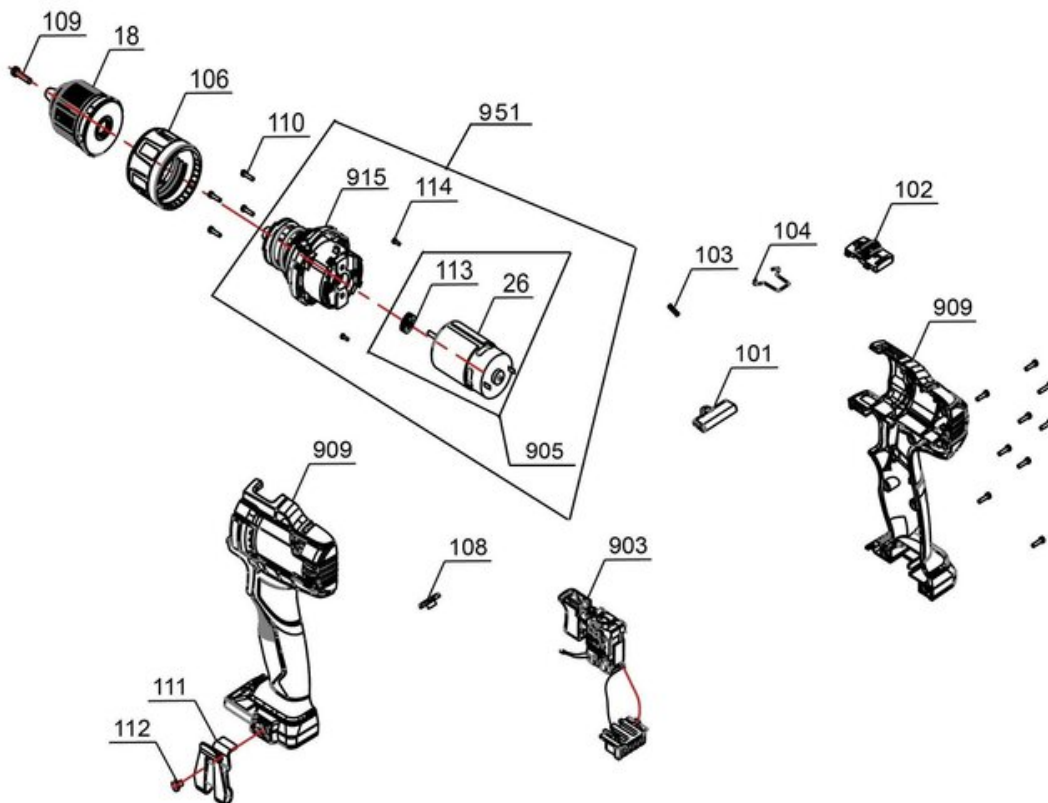

iSC GmbH
Customer Service
Eschenstraße 6
94405 Landau/Isar

Telefon:
Email:

+49 9951 959 2019
service-de@einhell.com

Akku-Bohrschrauber
TE-CD 18/40 Li-Solo

Artikelnummer: 4513925
Identnummer: 11018

Ersatzteile

Pos	Art.	Identnummer	Produktname
	451392501099	00000	Farbkarton
	451391101018	00000	Schnellspannbohrfutter
	451391101101	00000	Drehrichtungsschalter
	451391101102	00000	Gangwahlschalter
	451391101103	00000	Druckfeder
	451391101104	00000	Klammer
	451391101106	00000	Drehmomenteinstellring
	451391101108	00000	Transparente LED-Abdeckung
	451391101109	00000	Bohrfutterschraube
	451391101110	00000	Kreuzschlitzschraube
	451391101111	00000	Halteclip
	451391101112	00000	Kreuzschlitzschraube
	451391101903	00000	Ein-/Ausschalter
	451391101909	00000	Griffgehäuse
	451391101951	00010	Gleichstrombürstenmotor

Gleichstrombürstenmotor

Artikelnummer: 451391101951
Identnummer: 00010

Ersatzteile

Pos	Art.	Identnummer	Produktname
	451391101114	00000	Kreuzschlitzschraube
	451391101905	00010	Gleichstrombürstenmotor
	451391101915	00000	Getriebe

Gleichstrombürstenmotor

Artikelnummer: 451391101905
Identnummer: 00010

Ersatzteile

Pos	Art.	Identnummer	Produktname
	451391101026	00000	Gleichstrombürstenmotor
	451391101113	00000	Antriebsritzel