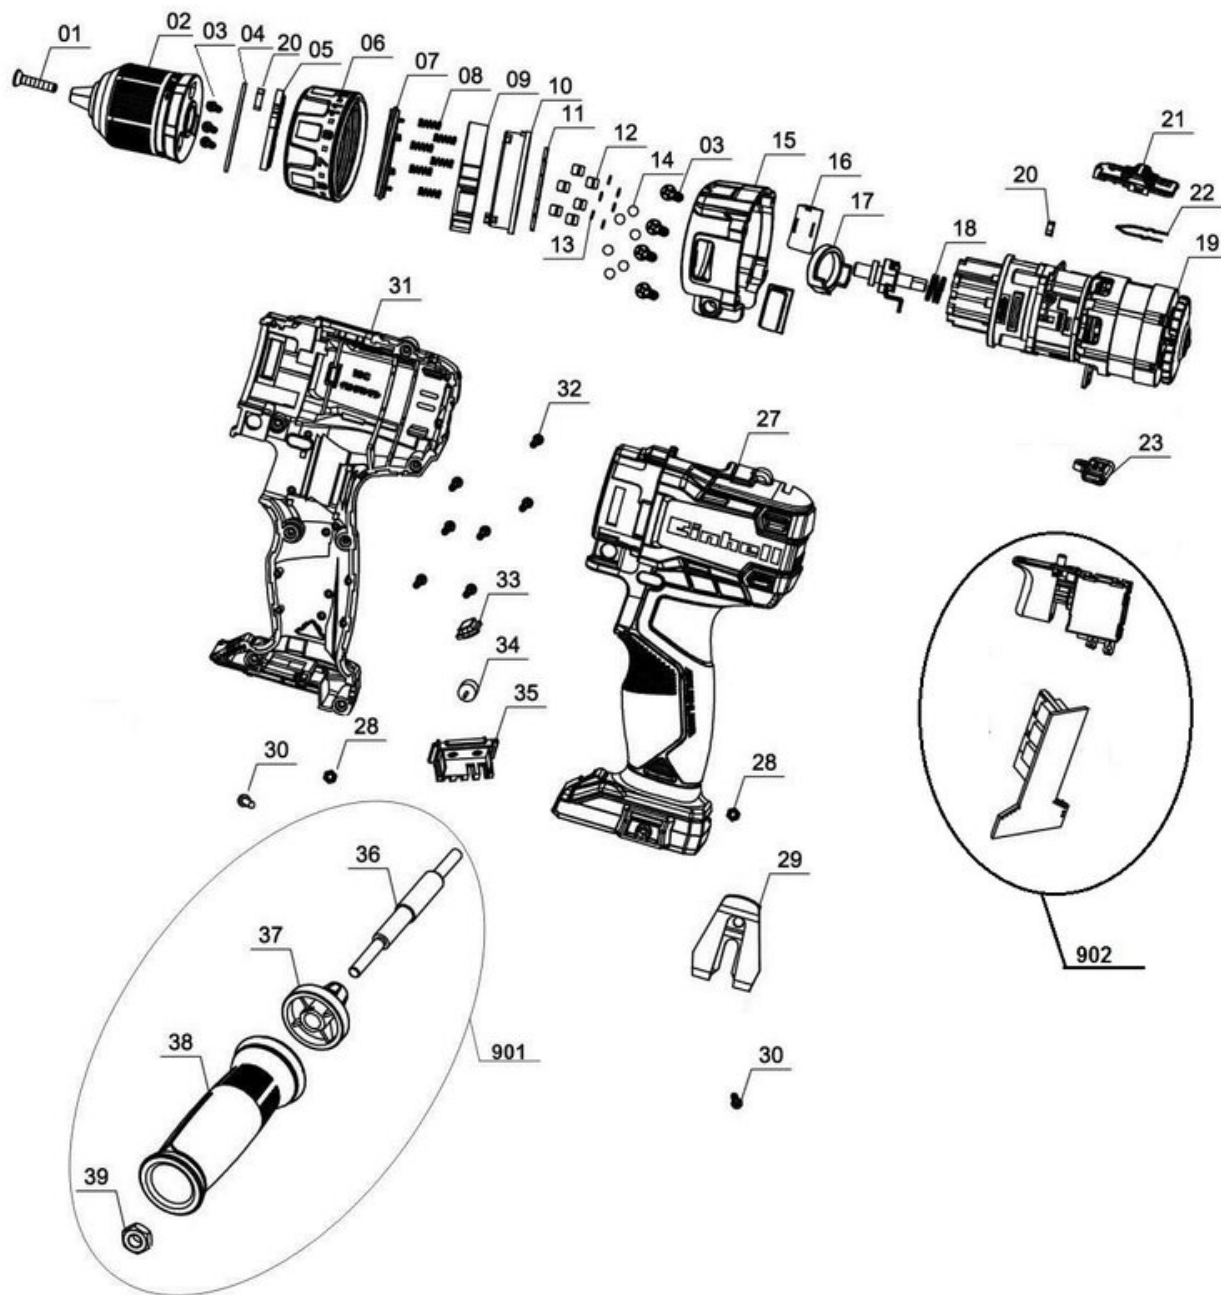

Ersatzteile

Pos	Art.	Identnummer	Produktname
	4513862	00020	TE-CD 18 Li-i BL for Kit
	4511331	00030	PXC 3,0Ah f.K.A01
	4512096	00010	PXC 18V 30min f.K. A
	4530041	00010	E-Box S35/33 (CD)

Ersatzteile

Pos	Art.	Identnummer	Produktname
	451386199	00000	Karton für TE-CD 18 Li-i BL
001	451386001001	00000	Bohrfutterschraube
002	451386002002	00000	Schnellspanbohrfutter
003	451386001003	00000	Kreuzschlitzschraube
004	451386001004	00000	Abdeckscheibe
005	451386001005	00000	Begrenzung
006	451386001006	00000	Drehmomenteinstellring
007	451386001007	00000	Gewinding
008	451386001008	00000	Druckfeder
009	451386001009	00000	Hülse
010	451386001010	00000	Innenhülse
011	451386001011	00000	Scheibe
012	451386001012	00000	Stift
013	451386001013	00000	O-Ring
014	451386001014	00000	Stahlkugel
015	451386001015	00000	Abdeckring
016	451386001016	00000	Gummieinlage
017	451386001017	00000	Führung
018	451386001018	00000	Druckfeder
019	451386001019	00000	Motor mit Getriebe
020	451386001020	00000	Federplatte
021	451386002021	00000	Gangwahlschalter
022	451386002022	00000	Klammer
023	451386001023	00000	Drehrichtungsschalter
027	451386001027	00000	Gehäuse links
028	451386001028	00000	Mutter
029	451386001029	00000	Halteclip
030	451386001030	00000	Kreuzschlitzschraube
031	451386001031	00000	Gehäuse rechts
032	451386001032	00000	Kreuzschlitzschraube
033	451386001033	00000	Transparente Abdeckung
034	451386002034	00000	Freilaufdiode
035	451386001035	00000	Kontaktelement
800	451386004800	00000	Gehäuse links
801	451386004801	00000	Gehäuse rechts
803	451386004803	00000	Motor mit Getriebe
901	451386001901	00010	Zusatzhandgriff
902	451386001902	00010	Ein-/Ausschalter mit Platine
903	451386004903	00010	Ein-/Ausschalter mit Platine