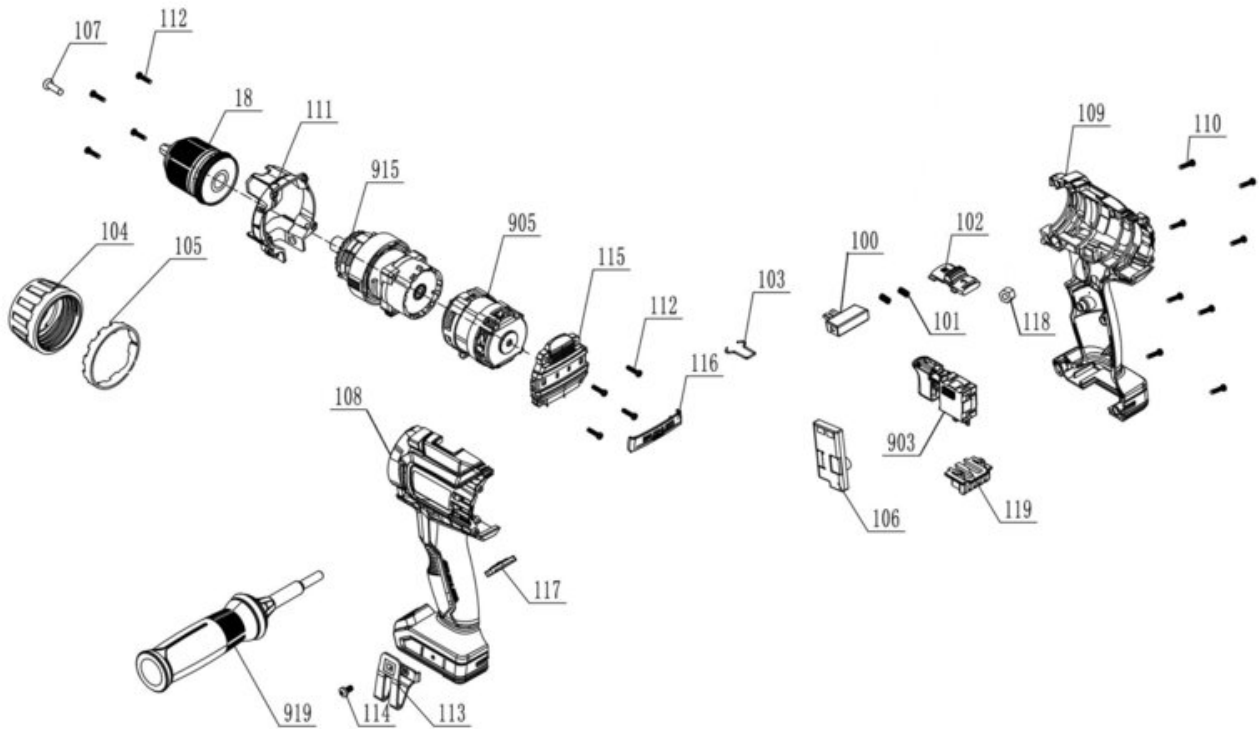

iSC GmbH
Customer Service
Eschenstraße 6
94405 Landau/Isar

Telefon:
Email:

+49 9951 959 2019
service-de@einhell.com

Akku-Schlagbohrschrauber
TP-CD 18/60 Li-i BL Solo

Artikelnummer: 4514205
Identnummer: 21010

Ersatzteile

Pos	Art.	Identnummer	Produktname
	451420501099	00000	Farbkarton
	451420501018	00000	Schnellspannbohrfutter
	451420501100	00000	Drehrichtungsschalter
	451420501101	00000	Druckfeder
	451420501102	00000	Gangwahlschalter
	451420501103	00000	Klammer
	451420501104	00000	Drehmomenteinstellring
	451420501105	00000	Skala
	451420501106	00000	Steuerplatine
	451420501107	00000	Bohrfutterschraube
	451420501108	00000	Griffgehäuse links
	451420501109	00000	Griffgehäuse rechts
	451420501110	00000	Kreuzschlitzschraube
	451420501111	00000	Abdeckring
	451420501112	00000	Kreuzschlitzschraube
	451420501113	00000	Gürtelclip
	451420501114	00000	Kreuzschlitzschraube
	451420501115	00000	Motorabdeckung
	451420501116	00000	Zierabdeckung
	451420501117	00000	Transparente Abdeckung
	451420501118	00000	Mutter
	451420501119	00000	Kontaktplatte
	451420501903	00000	Ein-/Ausschalter
	451420501905	00000	Motor
	451420501915	00000	Getriebe
	451420501919	00000	Zusatzhandgriff