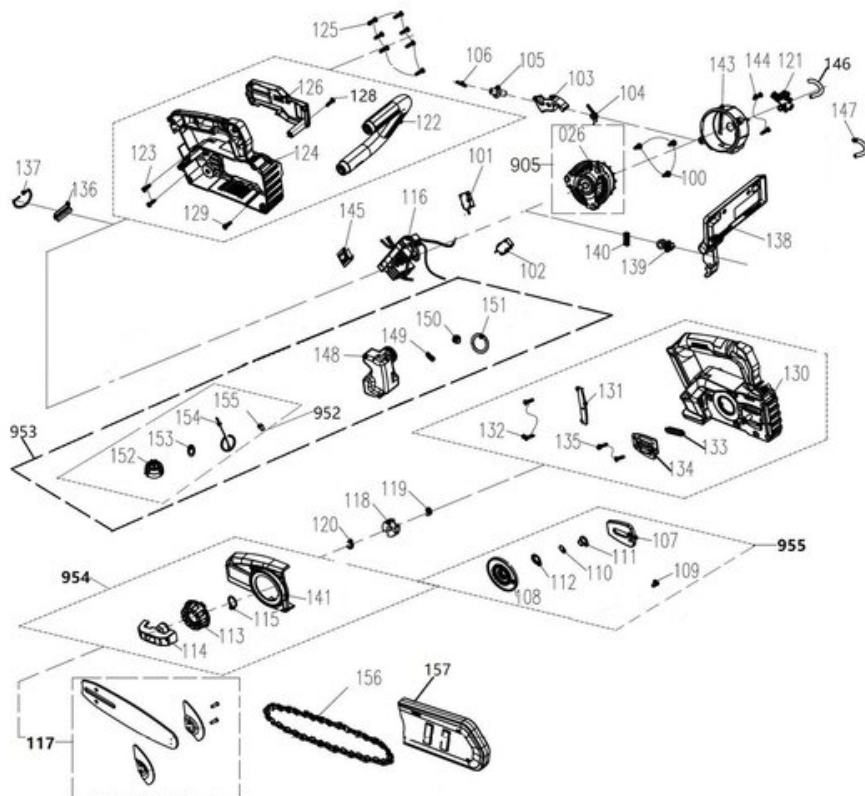

iSC GmbH
Customer Service
Eschenstraße 6
94405 Landau/Isar

Telefon:
Email:

+49 9951 959 2019
service-de@einhell.com

Einhand-Akku-Kettensäge
FORTEXXA 18/20 TH

Artikelnummer: 4600020
Identnummer: 21011