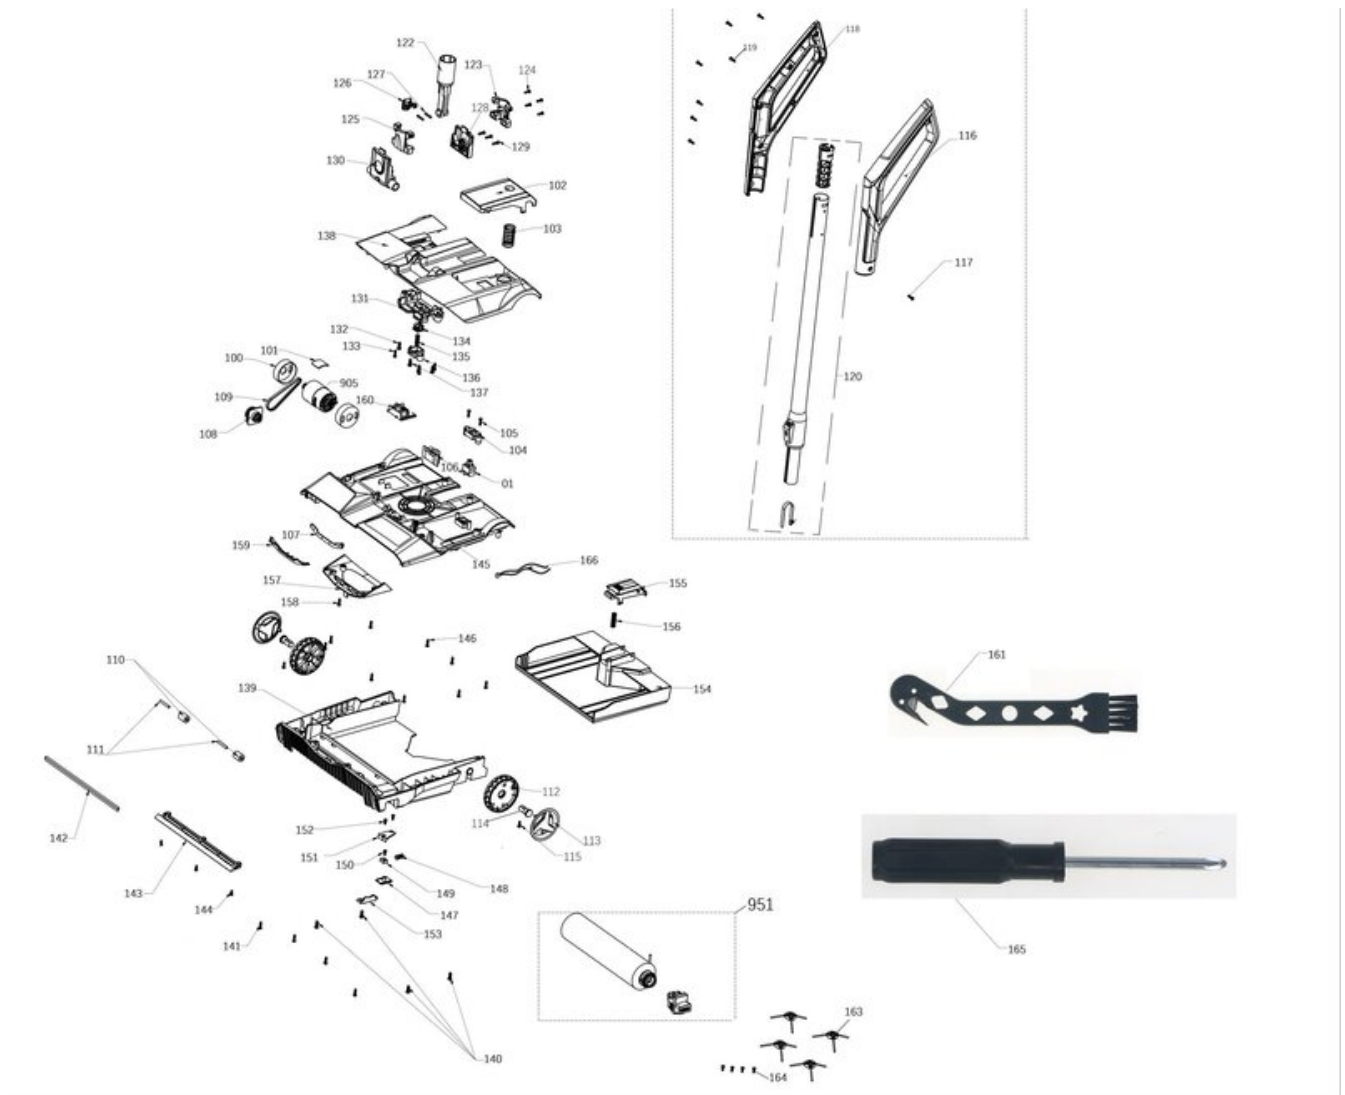

iSC GmbH
Customer Service
Eschenstraße 6
94405 Landau/Isar

Telefon:
Email:

+49 9951 959 2019
service-de@einhell.com

Akku-Besen
TE-FS 18 Li-Solo

Artikelnummer: 2352050
Identnummer: 21013

Ersatzteile

Pos	Art.	Identnummer	Produktname	Pos	Art.	Identnummer	Produktname
	235205001001	00000	Ein-/Ausschalter		235205001164	00000	Kreuzschlitzschraube
	235205001099	00000	Farbkarton		235205001165	00000	Kreuzschlitzschraubendreher
	235205001100	00000	Vibrationsdämpfer (rund)		235205001166	00000	Verbindungskabel
	235205001101	00000	Vibrationsdämpfer (eckig)		235205001905	00000	Gleichstrommotor
	235205001102	00000	Fußschalttaste		235205001951	00010	Kehrwalze
	235205001103	00000	Druckfeder				
	235205001104	00000	Schalteaufnahme				
	235205001105	00000	Kreuzschlitzschraube				
	235205001106	00000	Steuerplatine				
	235205001107	00000	LED-Platine				
	235205001108	00000	Umlenkrolle				
	235205001109	00000	Zahnriemen				
	235205001110	00000	Laufrolle				
	235205001111	00000	Stift				
	235205001112	00000	Rad				
	235205001113	00000	Radkappe				
	235205001114	00000	Radbolzen				
	235205001115	00000	Kreuzschlitzschraube				
	235205001116	00000	Handgriffgehäuse links				
	235205001117	00000	Kreuzschlitzschraube				
	235205001118	00000	Handgriffgehäuse rechts				
	235205001119	00000	Kreuzschlitzschraube				
	235205001120	00000	Teleskopstiel				
	235205001122	00000	Kardangelenk				
	235205001123	00000	Halteplatte Rückseite				
	235205001124	00000	Kreuzschlitzschraube				
	235205001125	00000	Halteplatte Vorderseite				
	235205001126	00000	Entriegelungsknopf				
	235205001127	00000	Druckfeder				
	235205001128	00000	Haltestück Rückseite				
	235205001129	00000	Kreuzschlitzschraube				
	235205001130	00000	Haltestück Vorderseite				
	235205001131	00000	Aufnahme				
	235205001132	00000	Kreuzschlitzschraube				
	235205001133	00000	Kreuzschlitzschraube				
	235205001134	00000	Sperrknopf				
	235205001135	00000	Druckfeder				
	235205001136	00000	Federaufnahme				
	235205001137	00000	Kreuzschlitzschraube				
	235205001138	00000	Grundgehäuse oben				
	235205001139	00000	Grundgehäuse unten				
	235205001140	00000	Kreuzschlitzschraube				
	235205001141	00000	Kreuzschlitzschraube				
	235205001142	00000	Bürstenstreifen				
	235205001143	00000	Aufnahme				
	235205001144	00000	Kreuzschlitzschraube				
	235205001145	00000	Zwischenplatte				
	235205001146	00000	Kreuzschlitzschraube				
	235205001147	00000	Entriegelungsknopf				
	235205001148	00000	Druckfeder				
	235205001149	00000	Federaufnahme				
	235205001150	00000	Kreuzschlitzschraube				
	235205001151	00000	Abdeckung				
	235205001152	00000	Kreuzschlitzschraube				
	235205001153	00000	Befestigungshebel				
	235205001154	00000	Schmutzfangbehälter				
	235205001155	00000	Entriegelungstaste				
	235205001156	00000	Druckfeder				
	235205001157	00000	Abdeckplatte				
	235205001158	00000	Kreuzschlitzschraube				
	235205001159	00000	LED Abdeckung transparent				
	235205001160	00000	Kontaktplatte				
	235205001161	00000	Reinigungswerkzeug				
	235205001163	00000	Seitenbürste				