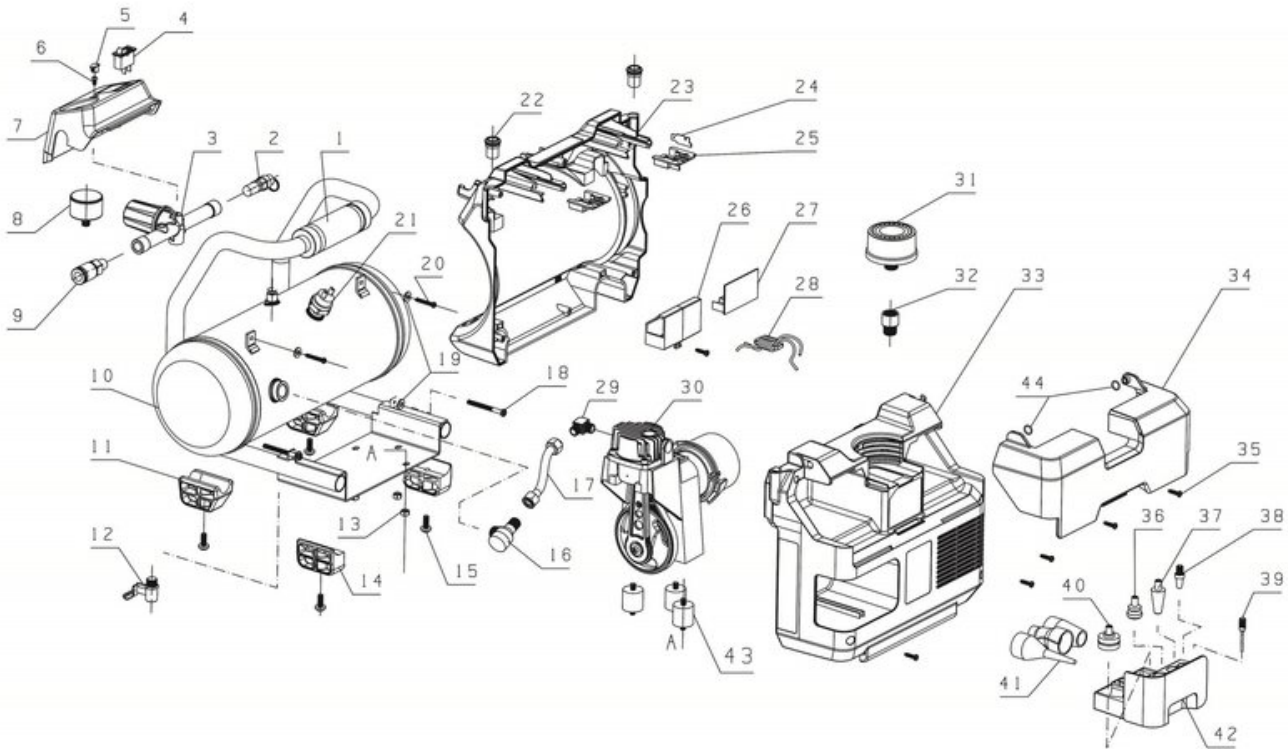

iSC GmbH  
Customer Service  
Eschenstraße 6  
94405 Landau/Isar

Telefon:  
Email:

+49 9951 959 2019  
service-de@einhell.com

Akku-Kompressor  
TE-AC 36/6/8 Li OF Set-Solo

Artikelnummer: 4020450  
Identnummer: 11018

## Ersatzteile

Pos	Art.	Identnummer	Produktname
	402045001099	00000	Farbkarton
	402045001001	00000	Handgriff
	402045001003	00000	Druckregler
	402045001004	00000	Ein-/Ausschalter
	402045001005	00000	Schraubenabdeckung
	402045001006	00000	Kreuzschlitzschraube
	402045001007	00000	Kunststoffabdeckung
	402045001008	00000	Manometer
	402045001009	00000	Schnellkupplung
	402045001010	00000	Druckbehälter
	402045001011	00000	Standfuß (vorne)
	402045001012	00000	Ablasshahn
	402045001013	00000	Mutter
	402045001014	00000	Standfuß (hinten)
	402045001015	00000	Kreuzschlitzschraube
	402045001016	00000	Rückschlagventil
	402045001017	00000	Entlüftungsleitung
	402045001018	00000	Kreuzschlitzschraube
	402045001019	00000	Federring
	402045001020	00000	Kreuzschlitzschraube
	402045001021	00000	Druckschalter
	402045001022	00000	Dämpfer
	402045001023	00000	Gehäusevorderteil
	402045001024	00000	Kontaktstift
	402045001025	00000	Kontaktplatte
	402045001026	00000	Aufnahme
	402045001027	00000	Steuerplatine
	402045001028	00000	Entstörspule
	402045001029	00000	Winkelanschlussstück
	402045001030	00000	Kompressorpumpe
	402045001031	00000	Luftfilter
	402045001032	00000	Verbindungsstück
	402045001033	00000	Gehäuserückseite
	402045001034	00000	Akkudeckel
	402045001035	00000	Kreuzschlitzschraube
	402045001036	00000	Ventiladapter
	402045001037	00000	Konischer Universaladapter
	402045001038	00000	Konischer Adapter
	402045001039	00000	Balladapter
	402045001040	00000	Zwischenadapter
	402045001041	00000	Aufblasadapter 3-tlg
	402045001042	00000	Aufbewahrungsfach
	402045001043	00000	Dämpfer
	402045001044	00000	O-Ring
	402045001810	00000	Reifenfüllmesser
	402045001811	00000	Ausblasadapter
	402045001812	00000	Druckluftschlauch (2,5m)