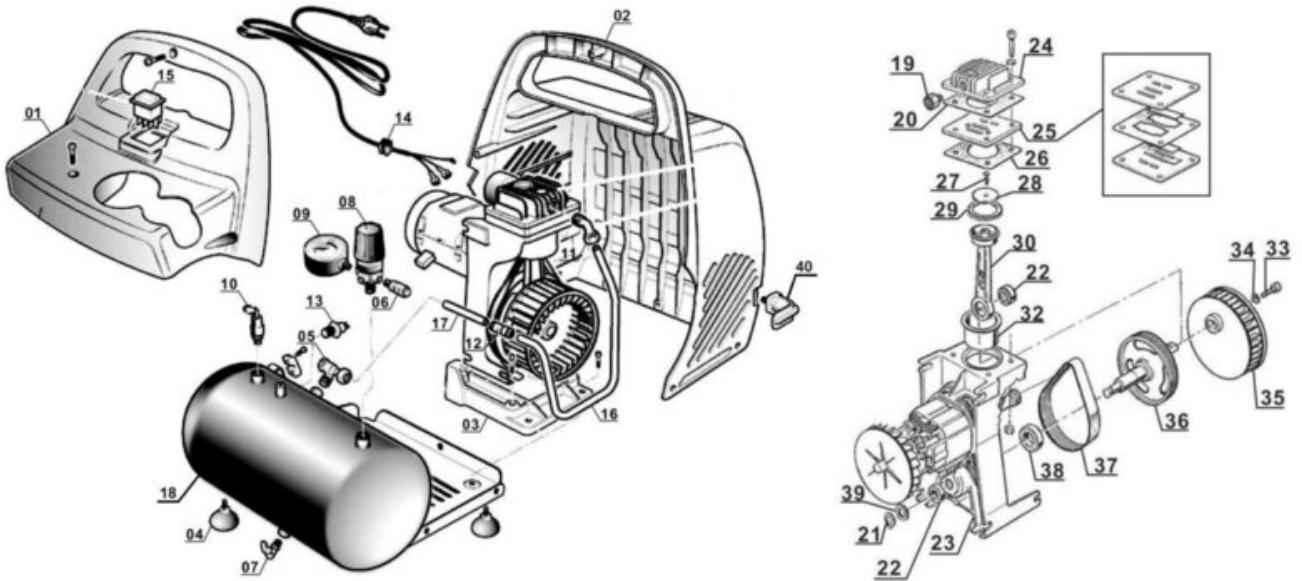

iSC GmbH
Customer Service
Eschenstraße 6
94405 Landau/Isar

Telefon:
Email:

+49 9951 959 2019
service-de@einhell.com

Kompressor
TC-AC 190/6/8 OF

Artikelnummer: 4020495
Identnummer: 11037

Ersatzteile

Pos	Art.	Identnummer	Produktname
	402049503099	00000	Farbkarton
	402049001001	00000	Gehäusevorderteil
	402049001002	00000	Gehäuserückseite
	402049001003	00000	Bodenplatte
	402049001004	00000	Standfuß
	402049001005	00000	Rückschlagventil
	402049502006	00000	Schnellkupplung
	402049502007	00000	Ablass - Hahn
	402049501008	00000	Druckregler
	402049001009	00000	Manometer
	402049001011	00000	Winkel 1/4"
	402049001012	00000	Verbindungsstück
	402049001013	00000	Druckschalter
	402049502014	00000	Netzleitung mit Stecker
	402049001015	00000	Ein-/Ausschalter
	402049502016	00000	Druckleitung 1
	402049001017	00000	Druckleitung 2
	402049502018	00000	Druckbehälter
	402049001019	00000	Luffilter
	402049001020	00000	Zylinderdeckeldichtung
	402049001021	00000	Sicherungsring
	402049001022	00000	Kugellager 6001
	402049001023	00000	Motor mit Kurbelgehäuse
	402049001024	00000	Zylinderdeckel
	402049001025	00000	Ventilplatte
	402049001026	00000	Dichtung
	402049001027	00000	Schraube
	402049001028	00000	Halteplatte
	402049001029	00000	Dichtring
	402049001030	00000	Pleuel
	402049001031	00000	Verbindungsleitung
	402049001032	00000	Zylinder
	402049001033	00000	Innensechskantschraube
	402049001034	00000	Unterlegscheibe
	402049001035	00000	Lüfterrad
	402049001036	00000	Riemenscheibe
	402049001037	00000	Riemen
	402049001038	00000	Kugellager 6203
	402049001039	00000	Unterlegscheibe
	402049001040	00000	Kabelhalter seitlich
	402049001800	00000	Schraube
	402049001801	00000	Befestigungsmutter
	402049001802	00000	Schraube
	402049503803	00000	Kreuzschlitzschraube