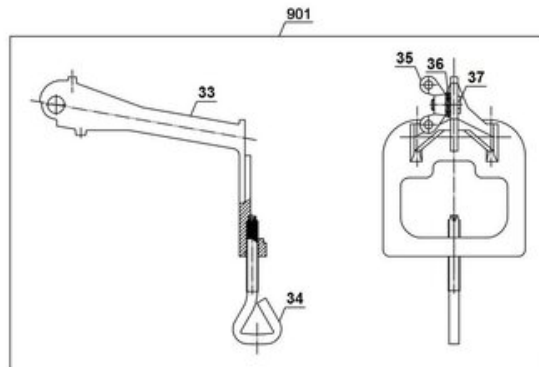

iSC GmbH
Customer Service
Eschenstraße 6
94405 Landau/Isar

Telefon:
Email:

+49 9951 959 2019
service-de@einhell.com

Gasheizstrahler
GS 4400 P (DE/AT)

Artikelnummer: 2333120
Identnummer: 11016

Ersatzteile

Pos	Art.	Identnummer	Produktname
	233312001001	00000	Schutzgitter
	233312001002	00000	Hauptgehäuse
	233312001003	00000	Kreuzschlitzschraube
	233312001004	00000	Halteplatte
	233312001006	00000	Keramikbrenner
	233312001007	00000	Platte
	233312001008	00000	Unterlegscheibe
	233312001009	00000	Schraube
	233312001010	00000	Haltebügel
	233312001011	00000	Piezozünder
	233312001012	00000	Zünderlektrode
	233312001013	00000	Scheibe
	233312001800	00000	Druckregler
	233312001801	00000	Gasschlauch
	233312001901	00010	Gasflaschenhalterung
	233312001902	00010	Gasventil

Gasflaschenhalterung

Artikelnummer: 233312001901
Identnummer: 00010

Ersatzteile

Pos	Art.	Identnummer	Produktname
	233312001033	00000	Gasflaschenhalterung
	233312001034	00000	Klemmschraube
	233312001035	00000	Flügelmutter
	233312001036	00000	Unterlegscheibe
	233312001037	00000	Sechskantschraube

Gasventil

Artikelnummer: 233312001902
Identnummer: 00010

Ersatzteile

Pos	Art.	Identnummer	Produktname
	233312001015	00000	Ventil
	233312001016	00000	Mutter
	233312001017	00000	Hebel
	233312001018	00000	Bolzen
	233312001019	00000	Feder
	233312001020	00000	Bolzen
	233312001021	00000	Kappe
	233312001022	00000	Hebel
	233312001023	00000	Aufnahme
	233312001024	00000	Gasventilknopf
	233312001025	00000	Staubschutzkappe
	233312001026	00000	Anschlag
	233312001027	00000	Düse
	233312001028	00000	Thermoelement
	233312001029	00000	Magentventil
	233312001030	00000	O-Ring
	233312001031	00000	Scheibe
	233312001032	00000	Bolzen