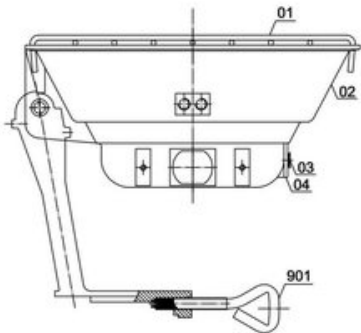

iSC GmbH
Customer Service
Eschenstraße 6
94405 Landau/Isar

Telefon:
Email:

+49 9951 959 2019
service-de@einhell.com

Gasheizstrahler
GS 4400 P (DE/AT)

Artikelnummer: 2333120
Identnummer: 11016

Ersatzteile

Pos	Art.	Identnummer	Produktname
	233312001001	00000	Schutzgitter
	233312001002	00000	Hauptgehäuse
	233312001003	00000	Kreuzschlitzschraube
	233312001004	00000	Halteplatte
	233312001006	00000	Keramikbrenner
	233312001007	00000	Platte
	233312001008	00000	Unterlegscheibe
	233312001009	00000	Schraube
	233312001010	00000	Haltebügel
	233312001011	00000	Piezozünder
	233312001012	00000	Zünderlektrode
	233312001013	00000	Scheibe
	233312001800	00000	Druckregler
	233312001801	00000	Gasschlauch
	233312001901	00010	Gasflaschenhalterung
	233312001902	00010	Gasventil

Gasflaschenhalterung

Artikelnummer: 233312001901
Identnummer: 00010

Ersatzteile

Pos	Art.	Identnummer	Produktname
	233312001033	00000	Gasflaschenhalterung
	233312001034	00000	Klemmschraube
	233312001035	00000	Flügelmutter
	233312001036	00000	Unterlegscheibe
	233312001037	00000	Sechskantschraube

Gasventil

Artikelnummer: 233312001902
Identnummer: 00010

Ersatzteile

Pos	Art.	Identnummer	Produktname
	233312001015	00000	Ventil
	233312001016	00000	Mutter
	233312001017	00000	Hebel
	233312001018	00000	Bolzen
	233312001019	00000	Feder
	233312001020	00000	Bolzen
	233312001021	00000	Kappe
	233312001022	00000	Hebel
	233312001023	00000	Aufnahme
	233312001024	00000	Gasventilknopf
	233312001025	00000	Staubschutzkappe
	233312001026	00000	Anschlag
	233312001027	00000	Düse
	233312001028	00000	Thermoelement
	233312001029	00000	Magentventil
	233312001030	00000	O-Ring
	233312001031	00000	Scheibe
	233312001032	00000	Bolzen