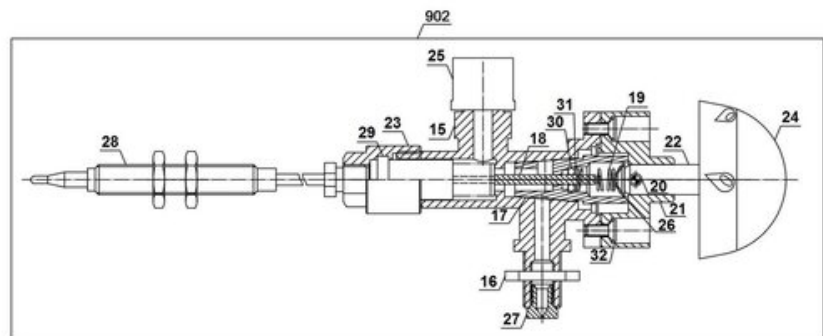

iSC GmbH
Customer Service
Eschenstraße 6
94405 Landau/Isar

Telefon:
Email:

+49 9951 959 2019
service-de@einhell.com

Gasheizstrahler
GS 4400 P (DE/AT)

Artikelnummer: 2333120
Identnummer: 11016

Ersatzteile

Pos	Art.	Identnummer	Produktname
	233312001001	00000	Schutzgitter
	233312001002	00000	Hauptgehäuse
	233312001003	00000	Kreuzschlitzschraube
	233312001004	00000	Halteplatte
	233312001006	00000	Keramikbrenner
	233312001007	00000	Platte
	233312001008	00000	Unterlegscheibe
	233312001009	00000	Schraube
	233312001010	00000	Haltebügel
	233312001011	00000	Piezozünder
	233312001012	00000	Zünderlektrode
	233312001013	00000	Scheibe
	233312001800	00000	Druckregler
	233312001801	00000	Gasschlauch
	233312001901	00010	Gasflaschenhalterung
	233312001902	00010	Gasventil

Gasflaschenhalterung

Artikelnummer: 233312001901
Identnummer: 00010

Ersatzteile

Pos	Art.	Identnummer	Produktname
	233312001033	00000	Gasflaschenhalterung
	233312001034	00000	Klemmschraube
	233312001035	00000	Flügelmutter
	233312001036	00000	Unterlegscheibe
	233312001037	00000	Sechskantschraube

Gasventil

Artikelnummer: 233312001902
Identnummer: 00010

Ersatzteile

Pos	Art.	Identnummer	Produktname
	233312001015	00000	Ventil
	233312001016	00000	Mutter
	233312001017	00000	Hebel
	233312001018	00000	Bolzen
	233312001019	00000	Feder
	233312001020	00000	Bolzen
	233312001021	00000	Kappe
	233312001022	00000	Hebel
	233312001023	00000	Aufnahme
	233312001024	00000	Gasventilknopf
	233312001025	00000	Staubschutzkappe
	233312001026	00000	Anschlag
	233312001027	00000	Düse
	233312001028	00000	Thermoelement
	233312001029	00000	Magentventil
	233312001030	00000	O-Ring
	233312001031	00000	Scheibe
	233312001032	00000	Bolzen