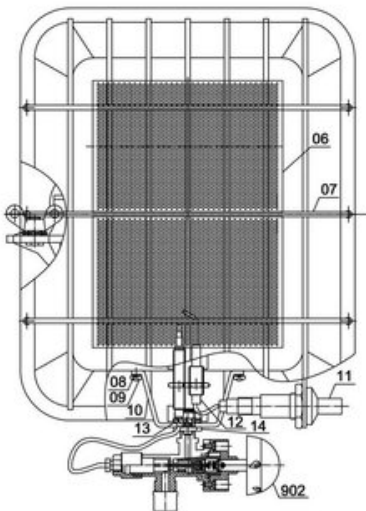

iSC GmbH
Customer Service
Eschenstraße 6
94405 Landau/Isar

Telefon:
Email:

+49 9951 959 2019
service-de@einhell.com

Gasheizstrahler
GS 4400 P (DE/AT)

Artikelnummer: 2333120
Identnummer: 11016

Ersatzteile

Pos	Art.	Identnummer	Produktname
	233312001001	00000	Schutzgitter
	233312001002	00000	Hauptgehäuse
	233312001003	00000	Kreuzschlitzschraube
	233312001004	00000	Halteplatte
	233312001006	00000	Keramikbrenner
	233312001007	00000	Platte
	233312001008	00000	Unterlegscheibe
	233312001009	00000	Schraube
	233312001010	00000	Haltebügel
	233312001011	00000	Piezozünder
	233312001012	00000	Zünderlektrode
	233312001013	00000	Scheibe
	233312001800	00000	Druckregler
	233312001801	00000	Gasschlauch
	233312001901	00010	Gasflaschenhalterung
	233312001902	00010	Gasventil

Gasflaschenhalterung

Artikelnummer: 233312001901
Identnummer: 00010

Ersatzteile

Pos	Art.	Identnummer	Produktname
	233312001033	00000	Gasflaschenhalterung
	233312001034	00000	Klemmschraube
	233312001035	00000	Flügelmutter
	233312001036	00000	Unterlegscheibe
	233312001037	00000	Sechskantschraube

Gasventil

Artikelnummer: 233312001902
Identnummer: 00010

Ersatzteile

Pos	Art.	Identnummer	Produktname
	233312001015	00000	Ventil
	233312001016	00000	Mutter
	233312001017	00000	Hebel
	233312001018	00000	Bolzen
	233312001019	00000	Feder
	233312001020	00000	Bolzen
	233312001021	00000	Kappe
	233312001022	00000	Hebel
	233312001023	00000	Aufnahme
	233312001024	00000	Gasventilknopf
	233312001025	00000	Staubschutzkappe
	233312001026	00000	Anschlag
	233312001027	00000	Düse
	233312001028	00000	Thermoelement
	233312001029	00000	Magentventil
	233312001030	00000	O-Ring
	233312001031	00000	Scheibe
	233312001032	00000	Bolzen