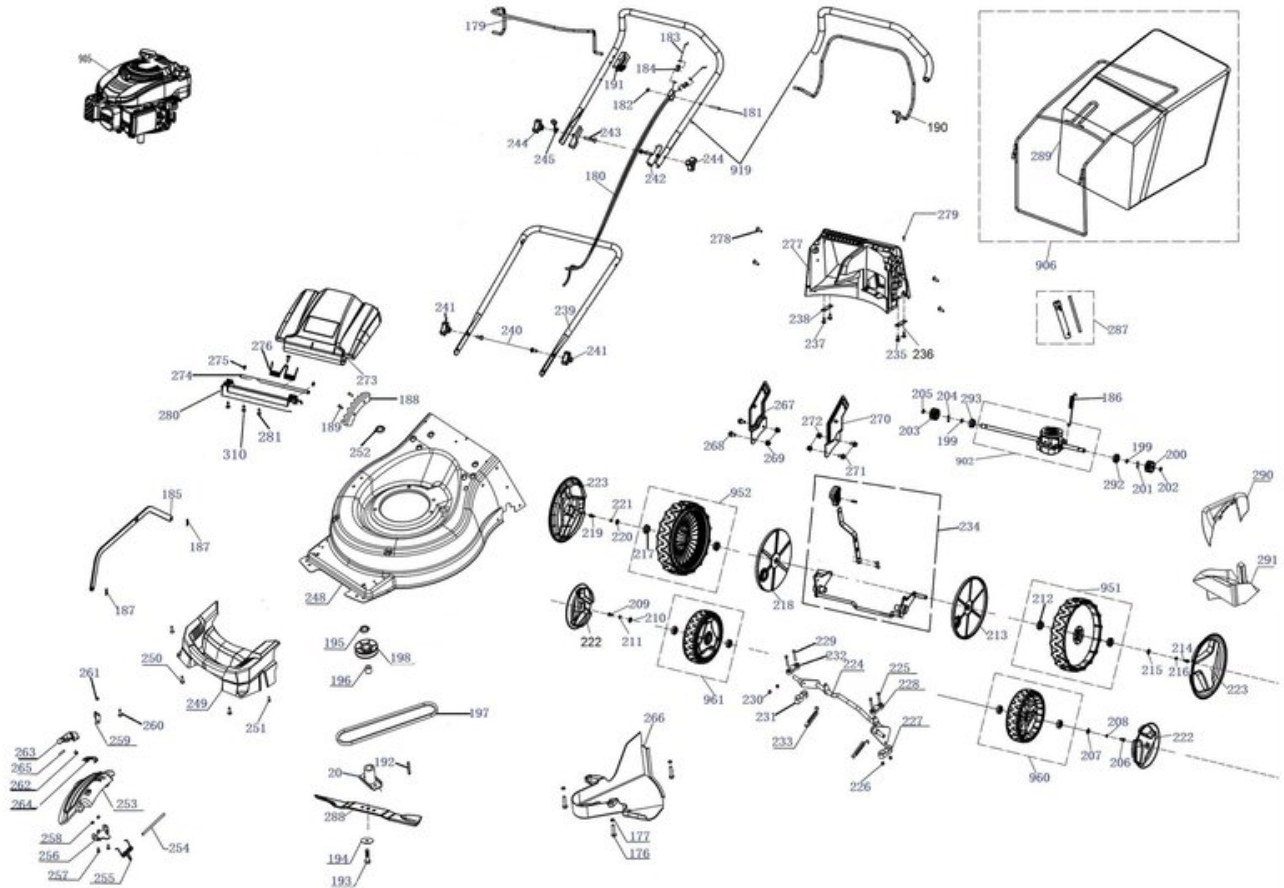

iSC GmbH
Customer Service
Eschenstraße 6
94405 Landau/Isar

Telefon:
Email:

+49 9951 959 2019
service-de@einhell.com

**Benzin-Rasenmäher
GC-PM 51/3 S HW**

**Artikelnummer: 3404333
Identnummer: 21010**

Ersatzteile

Fangsack

Artikelnummer: 340433301906
Identnummer: 00010

Ersatzteile

| Pos | Art. | Identnummer | Produktname |
|-----|--------------|-------------|-------------|
| | 340433301289 | 00000 | Fangsack |

Hinterrad links

Artikelnummer: 340433301951
Identnummer: 00010

Ersatzteile

| Pos | Art. | Identnummer | Produktname |
|-----|--------------|-------------|-------------|
| | 340433301212 | 00000 | Kugellager |

Hinterrad rechts

Artikelnummer: 340433301952
Identnummer: 00010

Ersatzteile

| Pos | Art. | Identnummer | Produktname |
|-----|--------------|-------------|-------------------------|
| | 340433301217 | 00000 | Bearing bush - metallic |