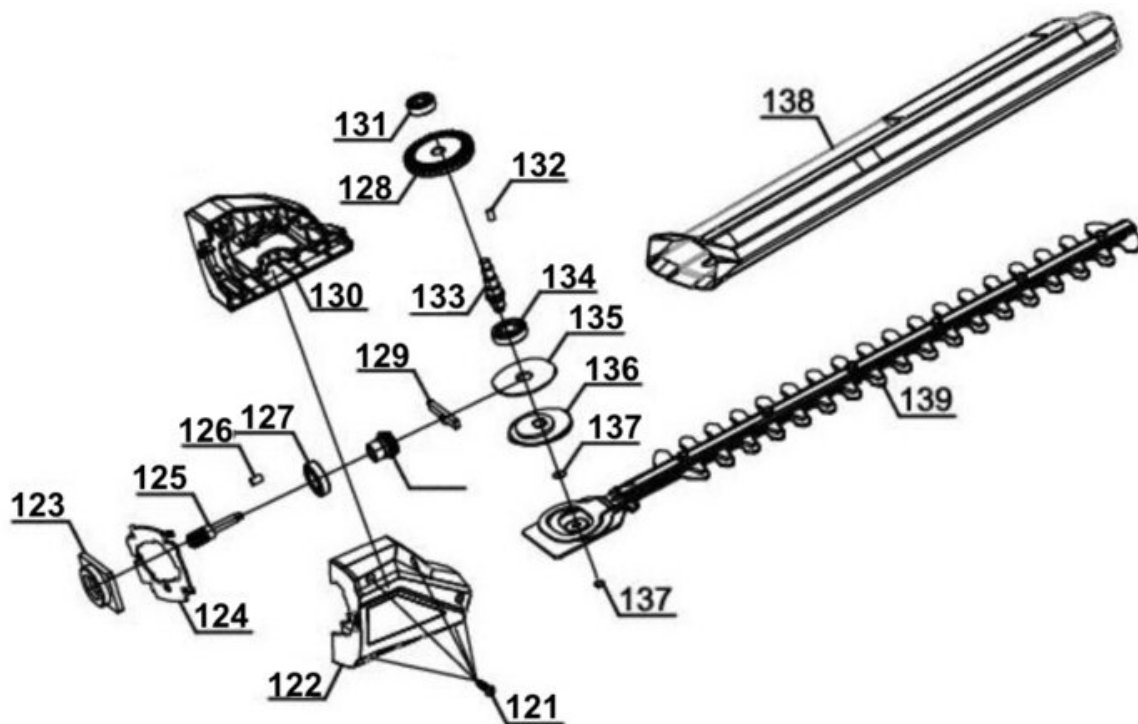

Ersatzteile

Pos	Art.	Identnummer	Produktname
	3410802	00010	GE-LC 18 Li T Modul Kettensäge
	3410803	00010	GE-HH 18 Li T Modul Heckensche
	3410801	00010	GE-HC 18 Li T Modul Motor

Ersatzteile

Pos	Art.	Identnummer	Produktname
	341080201791	00000	Datenlabel
	341080201001	00000	Gehäuse links
	341080201002	00000	Exzentrerscheibe
	341080201003	00000	Kreuzschlitzschraube
	341080201004	00000	Abdeckung unten
	341080201005	00000	Kugellager
	341080201006	00000	Ritzel und Tellerrad
	341080201007	00000	Kegelradwelle
	341080201008	00000	Stift
	341080201009	00000	Kugellager
	341080201010	00000	Zahnwelle
	341080201011	00000	Kugellager
	341080201013	00000	Aufnahmeplatte
	341080201014	00000	Abdeckung oben
	341080201015	00000	Kreuzschlitzschraube
	341080201016	00000	Mutter
	341080201017	00000	Gehäuse rechts
	341080201018	00000	Scheibe
	341080201019	00000	Kettenrad
	341080201020	00000	Sicherungsring
	341080201021	00000	Befestigungsschraube
	341080201022	00000	Kettenspanner
	341080201023	00000	Kettenradabdeckung
	341080201024	00000	Sperrplatte
	341080201025	00000	Kreuzschlitzschraube
	341080201026	00000	Sicherungsring
	341080201027	00000	Mitnehmerplatte
	341080201028	00000	Schwert mit Kette
	341080201029	00000	Kreuzschlitzschraube
	341080201030	00000	Dichtring
	341080201031	00000	Öldüse
	341080201032	00000	Ölpumpe
	341080201033	00000	Kreuzschlitzschraube
	341080201034	00000	Öltank
	341080201035	00000	Öltankdeckel
	341080201036	00000	Ventil
	341080201037	00000	Aufnahme
	341080201038	00000	Gummiring
	341080201039	00000	Führung
	341080201040	00000	Halterung
	341080201041	00000	Ölleitung
	341080201042	00000	Feder
	341080201043	00000	Klammer
	341080201044	00000	Schwertschutz

Sperrstück

Artikelnummer: 341080101902
Identnummer: 00010

Ersatzteile

Pos	Art.	Identnummer	Produktname
	341080101113	00000	Sperrstück A
	341080101114	00000	Sperrstück B