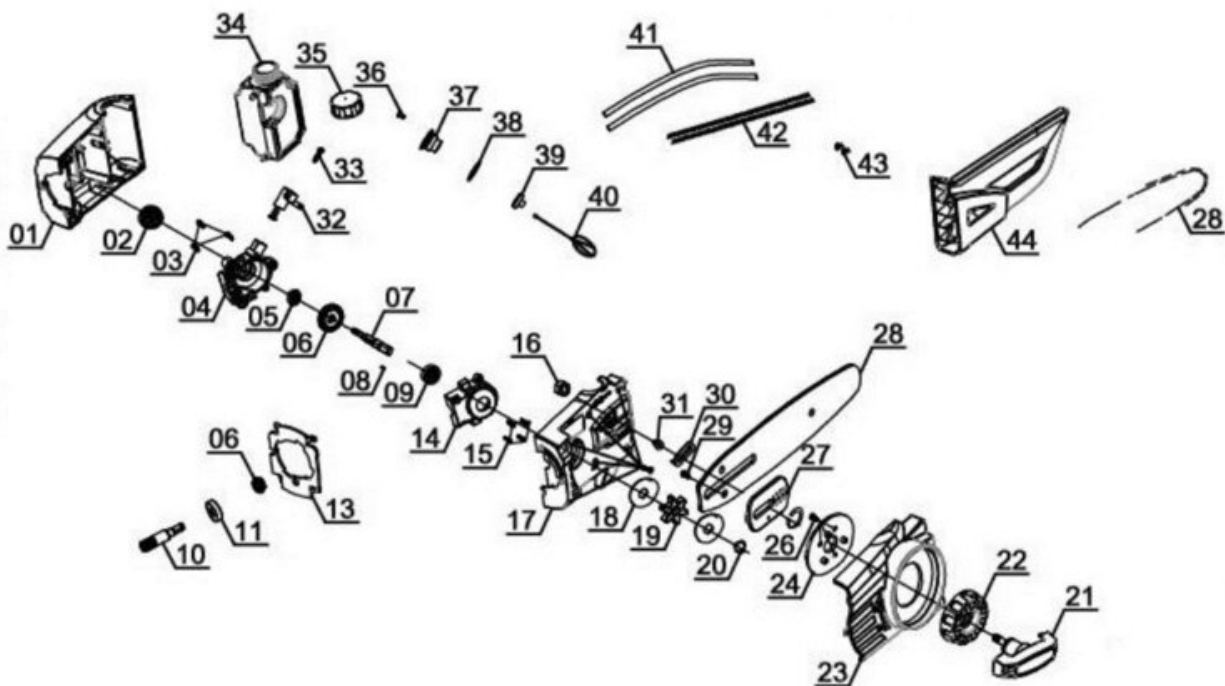

Ersatzteile

Pos	Art.	Identnummer	Produktname
	3410802	00010	GE-LC 18 Li T Modul Kettensäge
	3410803	00010	GE-HH 18 Li T Modul Heckensche
	3410801	00010	GE-HC 18 Li T Modul Motor

Ersatzteile

Pos	Art.	Identnummer	Produktname
	341080201791	00000	Datenlabel
	341080201001	00000	Gehäuse links
	341080201002	00000	Exzentrerscheibe
	341080201003	00000	Kreuzschlitzschraube
	341080201004	00000	Abdeckung unten
	341080201005	00000	Kugellager
	341080201006	00000	Ritzel und Tellerrad
	341080201007	00000	Kegelradwelle
	341080201008	00000	Stift
	341080201009	00000	Kugellager
	341080201010	00000	Zahnwelle
	341080201011	00000	Kugellager
	341080201013	00000	Aufnahmeplatte
	341080201014	00000	Abdeckung oben
	341080201015	00000	Kreuzschlitzschraube
	341080201016	00000	Mutter
	341080201017	00000	Gehäuse rechts
	341080201018	00000	Scheibe
	341080201019	00000	Kettenrad
	341080201020	00000	Sicherungsring
	341080201021	00000	Befestigungsschraube
	341080201022	00000	Kettenspanner
	341080201023	00000	Kettenradabdeckung
	341080201024	00000	Sperrplatte
	341080201025	00000	Kreuzschlitzschraube
	341080201026	00000	Sicherungsring
	341080201027	00000	Mitnehmerplatte
	341080201028	00000	Schwert mit Kette
	341080201029	00000	Kreuzschlitzschraube
	341080201030	00000	Dichtring
	341080201031	00000	Öldüse
	341080201032	00000	Ölpumpe
	341080201033	00000	Kreuzschlitzschraube
	341080201034	00000	Öltank
	341080201035	00000	Öltankdeckel
	341080201036	00000	Ventil
	341080201037	00000	Aufnahme
	341080201038	00000	Gummiring
	341080201039	00000	Führung
	341080201040	00000	Halterung
	341080201041	00000	Ölleitung
	341080201042	00000	Feder
	341080201043	00000	Klammer
	341080201044	00000	Schwertschutz