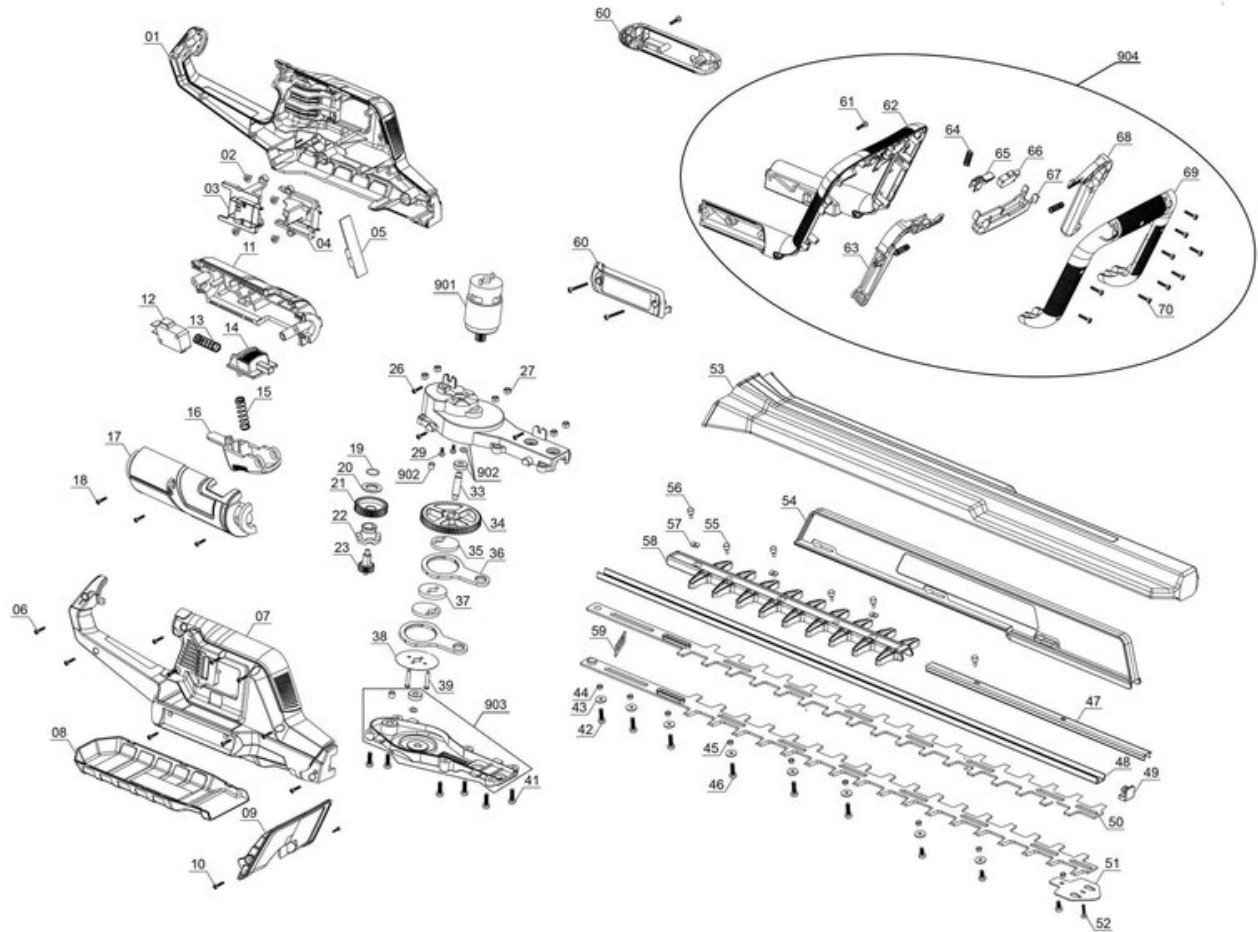

iSC GmbH
Customer Service
Eschenstraße 6
94405 Landau/Isar

Telefon:
Email:

+49 9951 959 2019
service-de@einhell.com

Akku-Heckenschere
GE-CH 36/65 Li-Solo

Artikelnummer: 3410960
Identnummer: 21022