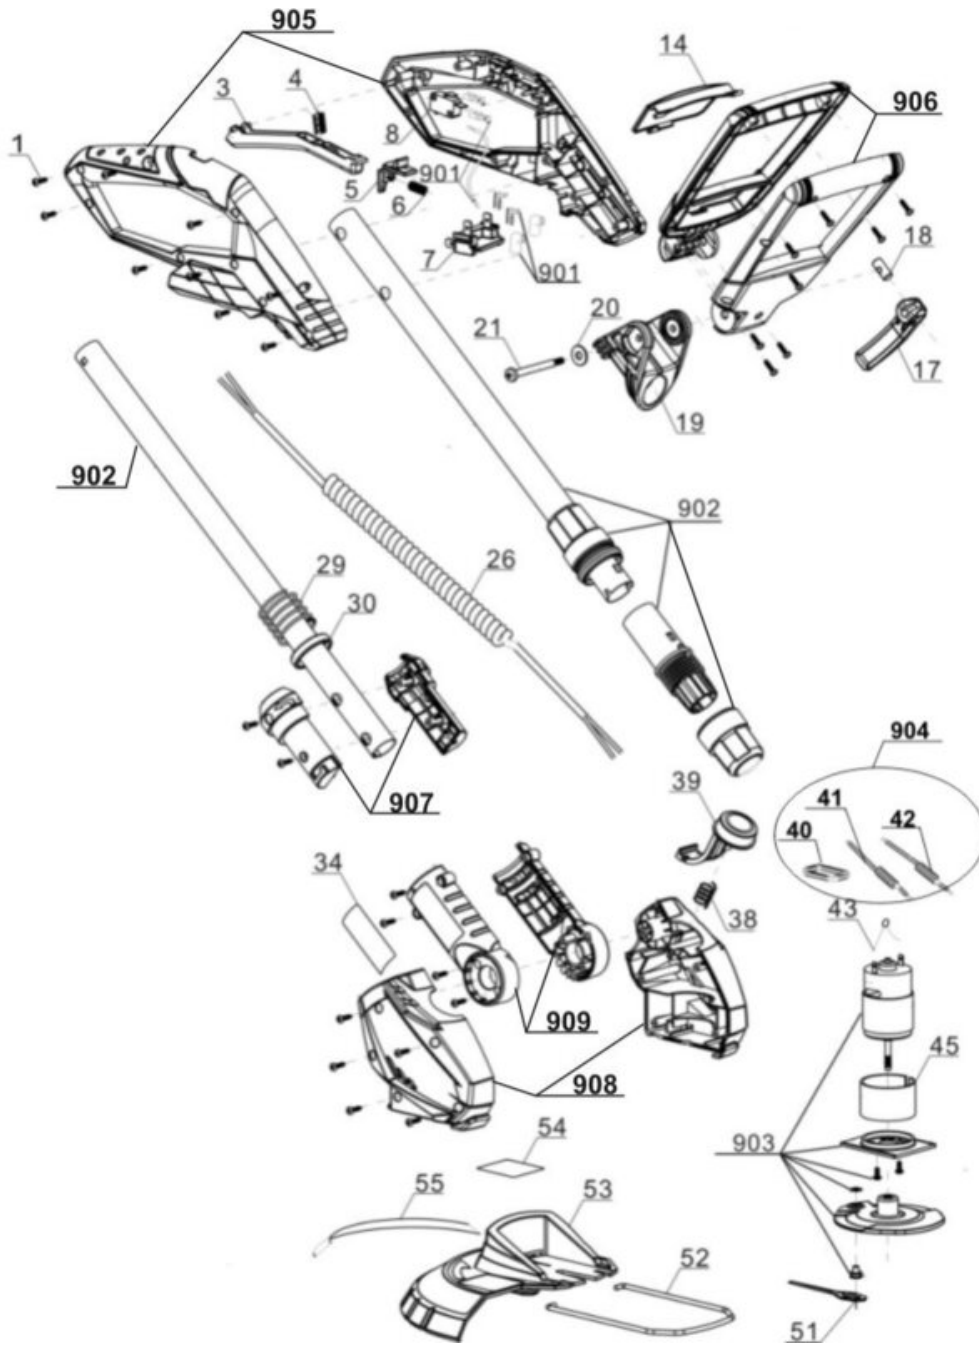

Pos	Art.	Identnummer	Produktname
	3411171	00040	GE-CT 18 Li for Kit
	4511398	00010	PXC 2,0Ah f.K.A01
	4512123	00010	PXC 18V 30min f.K. B

Ersatzteile

Pos	Art.	Identnummer	Produktname
	341119703099	00000	Farbkarton
	341121902099	00000	Farbkarton
	341117101001	00000	Kreuzschlitzschraube
	341117101003	00000	Schalttaste
	341117101004	00000	Druckfeder
	341117101005	00000	Einschaltsperr
	341117101006	00000	Druckfeder
	341117101007	00000	Kontaktstück
	341117101008	00000	Mikroschalter
	341117101014	00000	Deckel
	341117101017	00000	Stellverschluss
	341117101018	00000	Quermutterbolzen
	341117101019	00000	Aufnahme
	341117101020	00000	Unterlegscheibe
	341117101021	00000	Kreuzschlitzschraube
	341117101026	00000	Spiralkabel
	341117101029	00000	Feder
	341117101030	00000	Buchse
	341117101034	00000	Label
	341117204038	00000	Druckfeder
	341117101039	00000	Knopf
	341117101043	00000	Kondensator
	341117101045	00000	Anti-Vibrations-Ring
	341117101051	00000	Kunststoffmesser
	341117101052	00000	Kantenführung
	341117103053	00000	Schutzhaube
	341117101054	00000	Hinweislabel
	341117101055	00000	Warnlabel
	341117101901	00010	Verbindungsleitung
	341117101902	00010	Teleskoprohr oben
	341117204903	00010	Motor
	341117101904	00010	Entstörspule
	341117103905	00010	Griffgehäuse
	341117101906	00010	Zusatzhandgriff
	341117101907	00010	Abdeckung innen
	341117204908	00010	Motorgehäuse
	341117101909	00010	Schutzabdeckung

Entstörspule

Artikelnummer: 341117101904
Identnummer: 00010

Ersatzteile

Pos	Art.	Identnummer	Produktname
	341117101040	00000	Drossel
	341117101041	00000	Widerstand I
	341117101042	00000	Widerstand II

Griffgehäuse