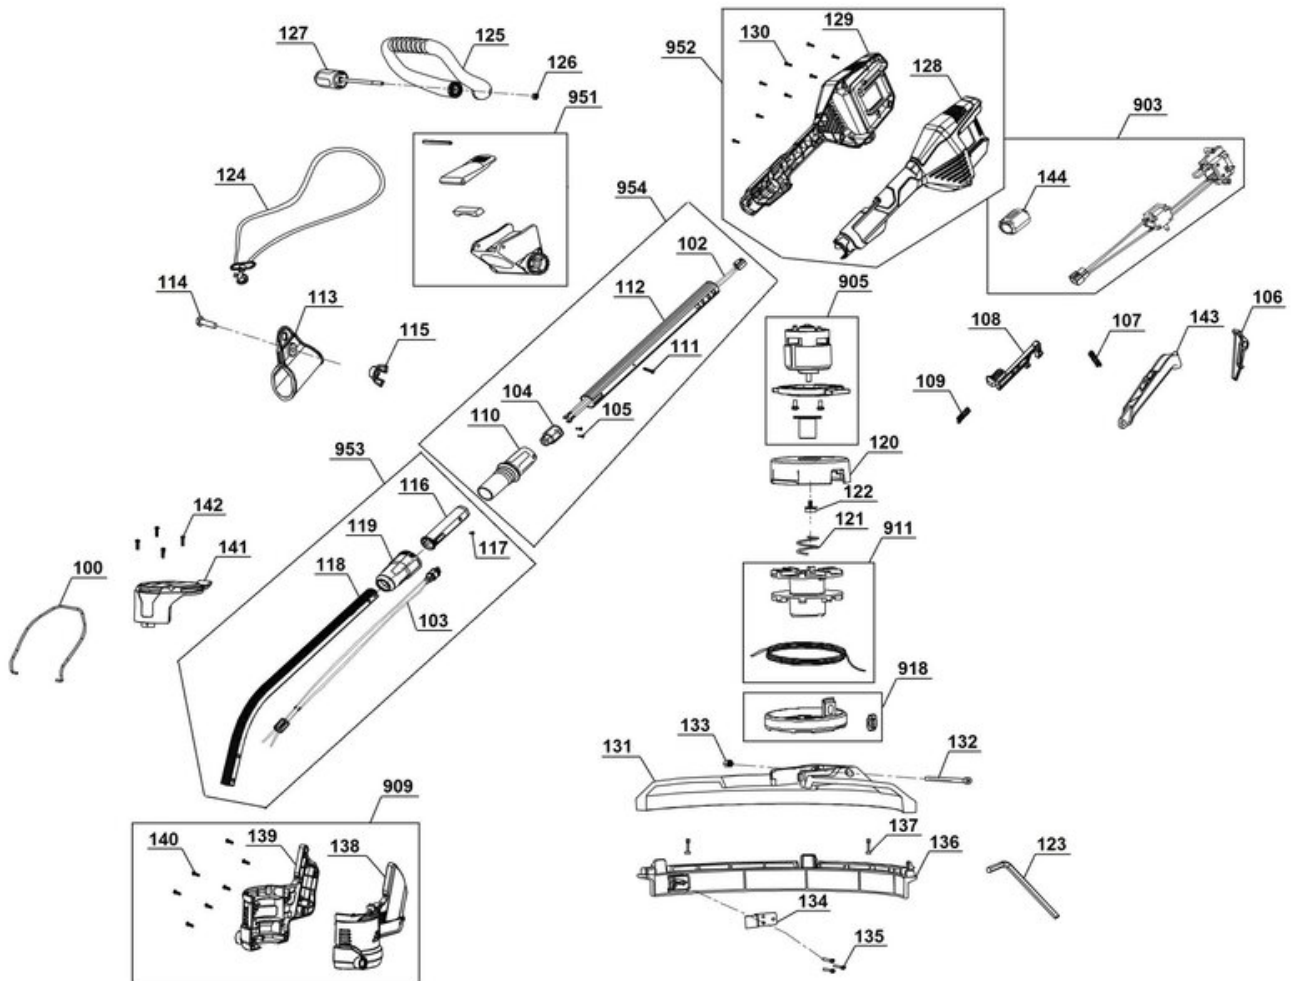

iSC GmbH
Customer Service
Eschenstraße 6
94405 Landau/Isar

Telefon:
Email:

+49 9951 959 2019
service-de@einhell.com

Akku-Rasentrimmer
GE-CT 36/30 Li E-Solo

Artikelnummer: 3411300
Identnummer: 11017