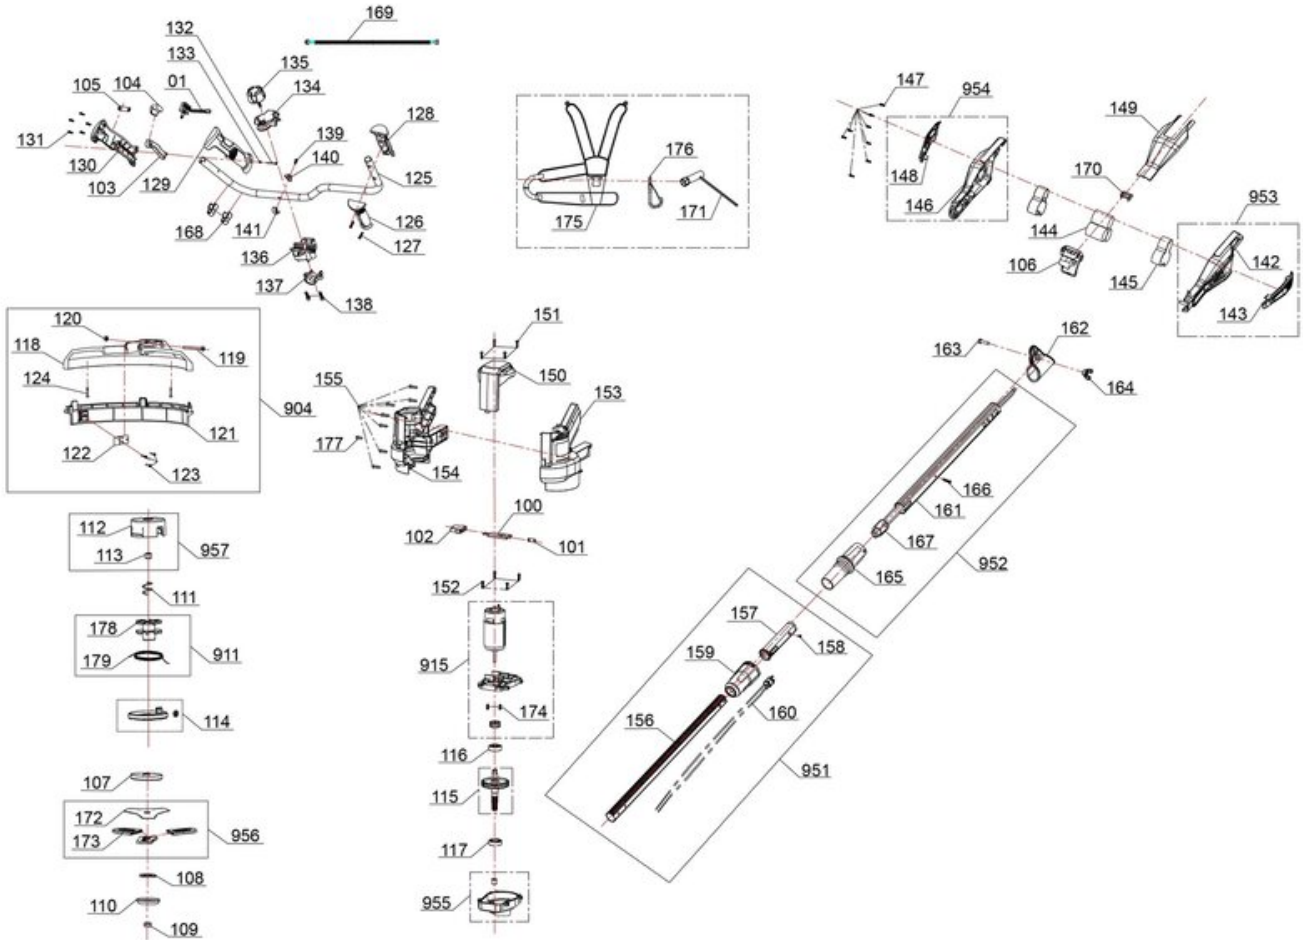

iSC GmbH
Customer Service
Eschenstraße 6
94405 Landau/Isar

Telefon:
Email:

+49 9951 959 2019
service-de@einhell.com

Akku-Sense
AGILLO 18/200

Artikelnummer: 3411310
Identnummer: 21010