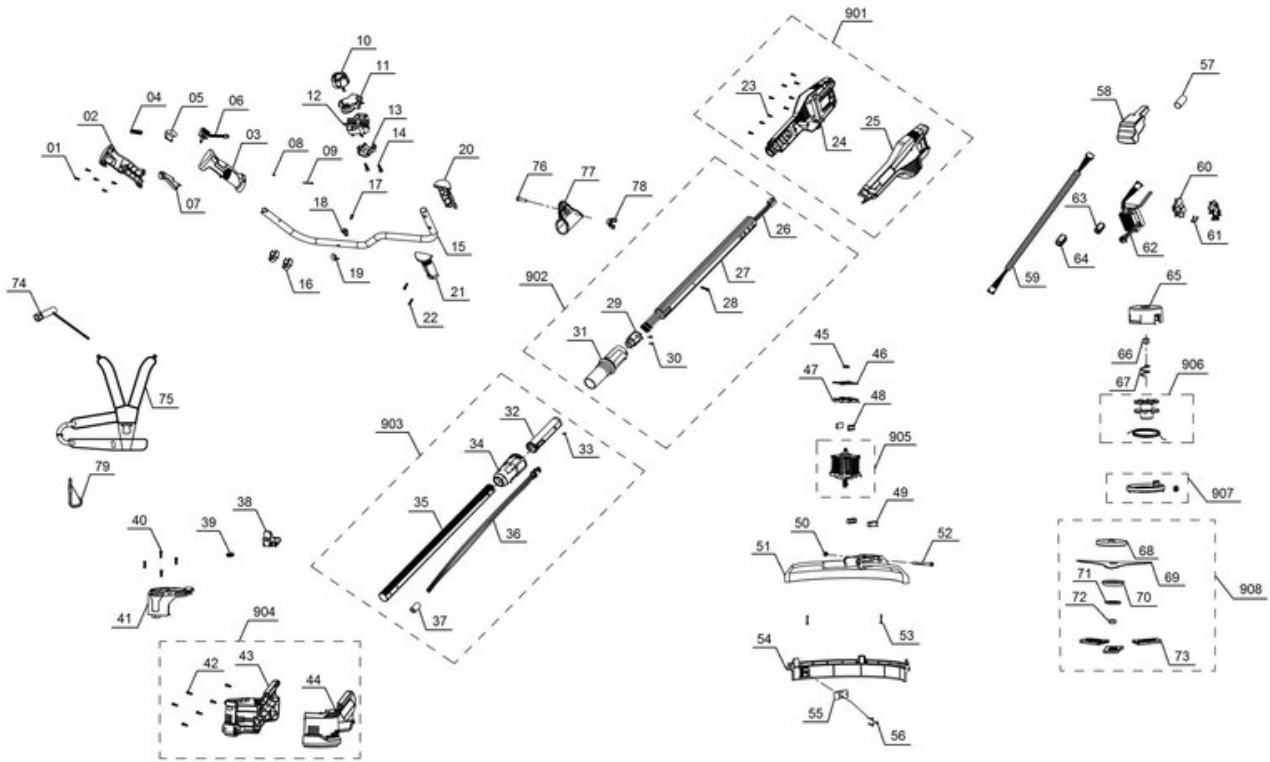

iSC GmbH
Customer Service
Eschenstraße 6
94405 Landau/Isar

Telefon:
Email:

+49 9951 959 2019
service-de@einhell.com

Akku-Sense
AGILLO 36/255 BL-Solo

Artikelnummer: 3411320
Identnummer: 21031