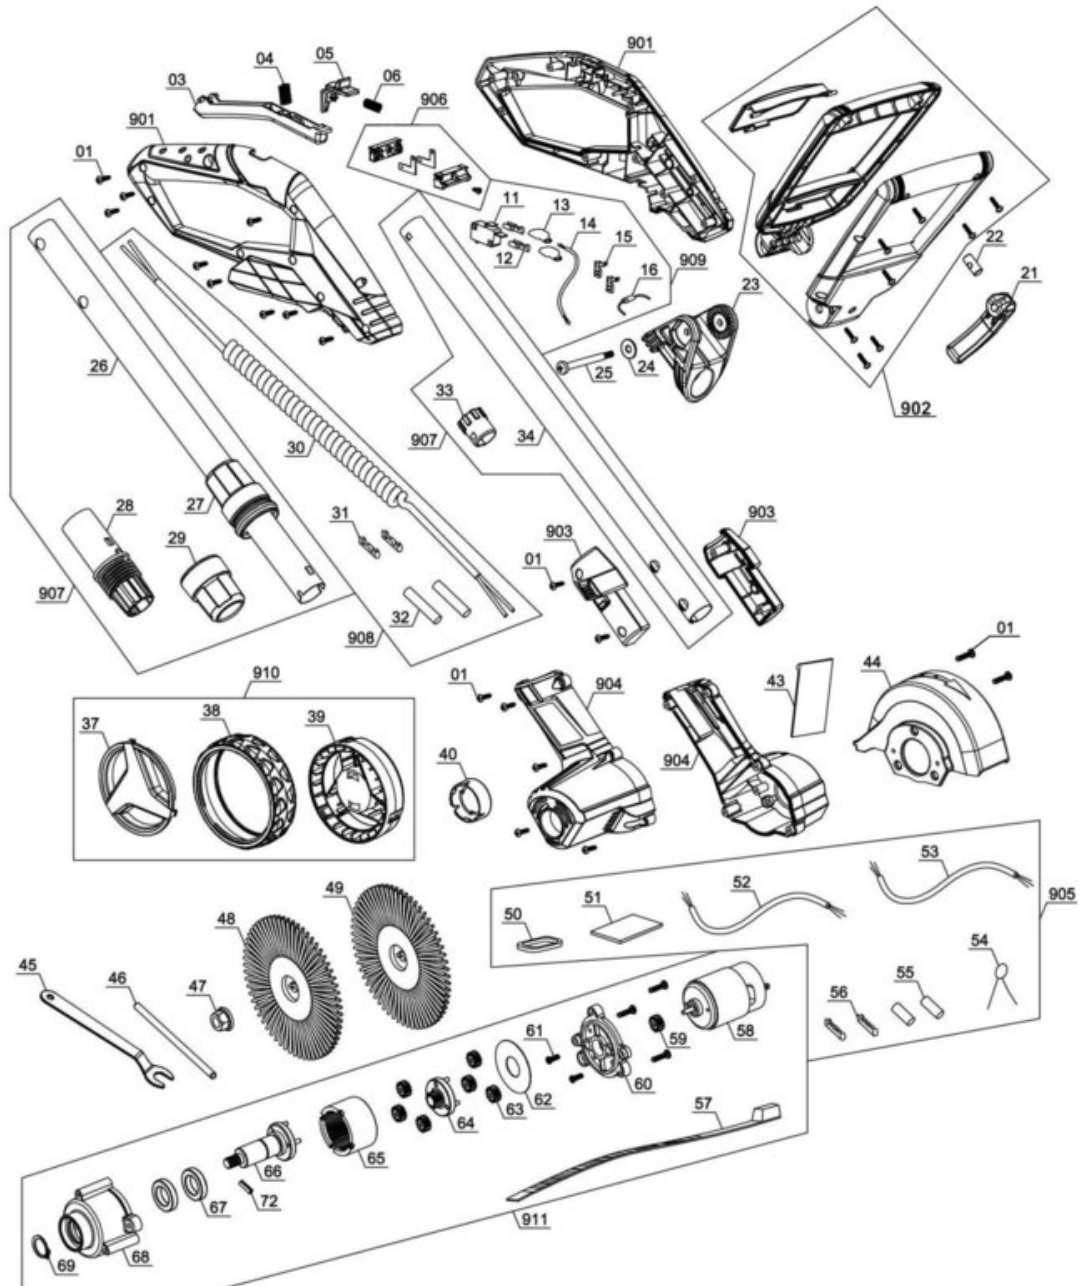

iSC GmbH
Customer Service
Eschenstraße 6
94405 Landau/Isar

Telefon:
Email:

+49 9951 959 2019
service-de@einhell.com

Akku-Fugenreiniger
GE-CC 18 Li-Solo

Artikelnummer: 3424050
Identnummer: 11016