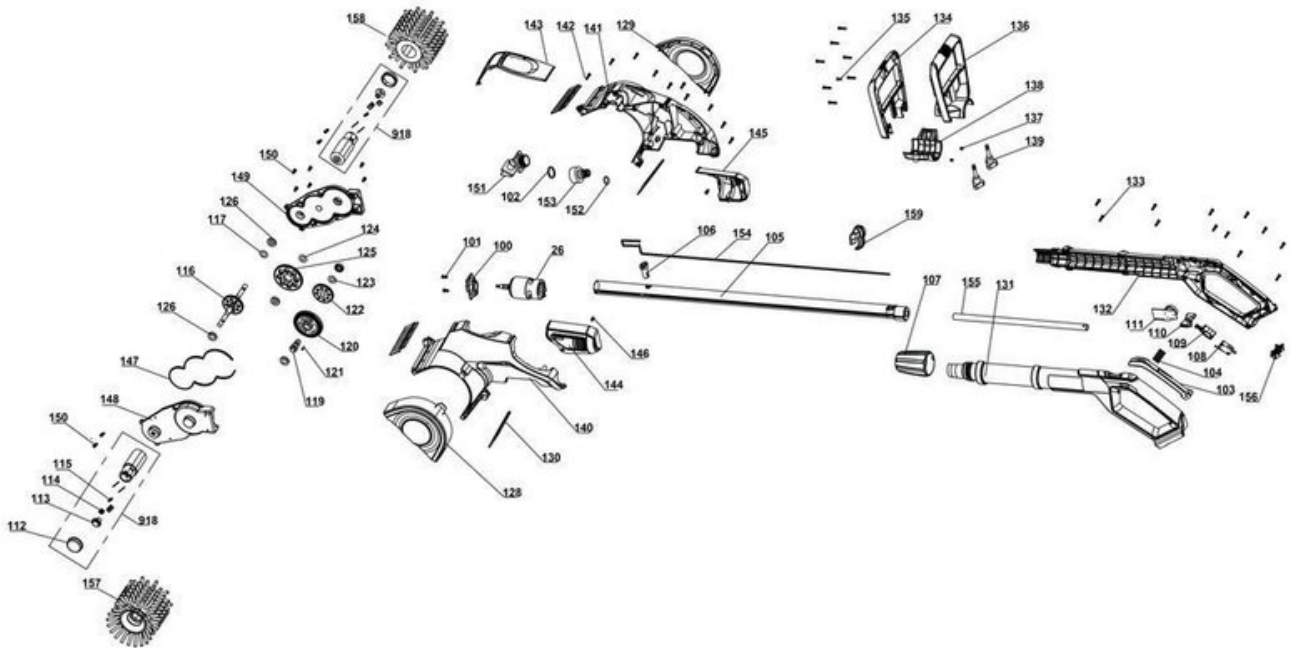

iSC GmbH
Customer Service
Eschenstraße 6
94405 Landau/Isar

Telefon:
Email:

+49 9951 959 2019
service-de@einhell.com

Akku-Oberflächenbürste
PICOBELLA

Artikelnummer: 3424200
Identnummer: 21032

Ersatzteile

Pos	Art.	Identnummer	Produktname
	342420001026	00000	Gleichstrombürstenmotor
	342420002099	00000	Farbkarton
	342420001100	00000	Motoraufnahme
	342420001101	00000	Kreuzschlitzschraube
	342420001102	00000	Dichtung
	342420001103	00000	Schalterbetätigungshebel
	342420001104	00000	Druckfeder
	342420003105	00000	Teleskoprohr
	342420001106	00000	Führung
	342420001107	00000	Verriegelungsmutter
	342420001108	00000	Mikroschalter
	342420001109	00000	Drehrichtungsschalter
	342420001110	00000	Drehrichtungsschaltaste
	342420001111	00000	Drehzahlregler
	342420001116	00000	Aufnahmewelle
	342420001117	00000	Sicherungsring
	342420001119	00000	Antriebswelle
	342420001120	00000	Getriebezahnrad
	342420001121	00000	Scheibefeder
	342420001122	00000	Antriebszahnrad
	342420001123	00000	Sicherungsring
	342420001124	00000	Unterlegscheibe
	342420001125	00000	Zwischenzahnrad
	342420001126	00000	Kugellager
	342420001128	00000	Schutzabdeckung links
	342420001129	00000	Schutzabdeckung rechts
	342420001130	00000	Spritzschutz
	342420001131	00000	Griffgehäuse links
	342420001132	00000	Griffgehäuse rechts
	342420001133	00000	Kreuzschlitzschraube
	342420001134	00000	Zusatzhandgriffoberteil
	342420001135	00000	Kreuzschlitzschraube
	342420001136	00000	Zusatzhandgriffunterteil
	342420001137	00000	Vierkantscheibe
	342420001138	00000	Aufnahme
	342420001139	00000	Befestigungsschraube
	342420001140	00000	Bürstengehäuse links
	342420001141	00000	Bürstengehäuse rechts
	342420001142	00000	Kreuzschlitzschraube
	342420001143	00000	Zierabdeckung
	342420001144	00000	Motorgehäuse links
	342420001145	00000	Motorgehäuse rechts
	342420001146	00000	Kreuzschlitzschraube
	342420001147	00000	Getriebedichtung
	342420001148	00000	Getriebegehäuse links
	342420001149	00000	Getriebegehäuse rechts
	342420001150	00000	Kreuzschlitzschraube
	342420001151	00000	Wasseranschluss
	342420001152	00000	O-Ring
	342420001153	00000	Gartenschlauchanschluss
	342420001154	00000	Verbindungsleitung
	342420001155	00000	Führungsrohr
	342420001156	00000	Kontaktplatte
	342420001157	00000	Bürste MEDIUM links
	342420001158	00000	Bürste MEDIUM rechts
	342420001159	00000	Schlauchschelle
	342420001800	00000	Wasserregulierventil
	342420001918	00010	Reinigungsbürstenaufnahme