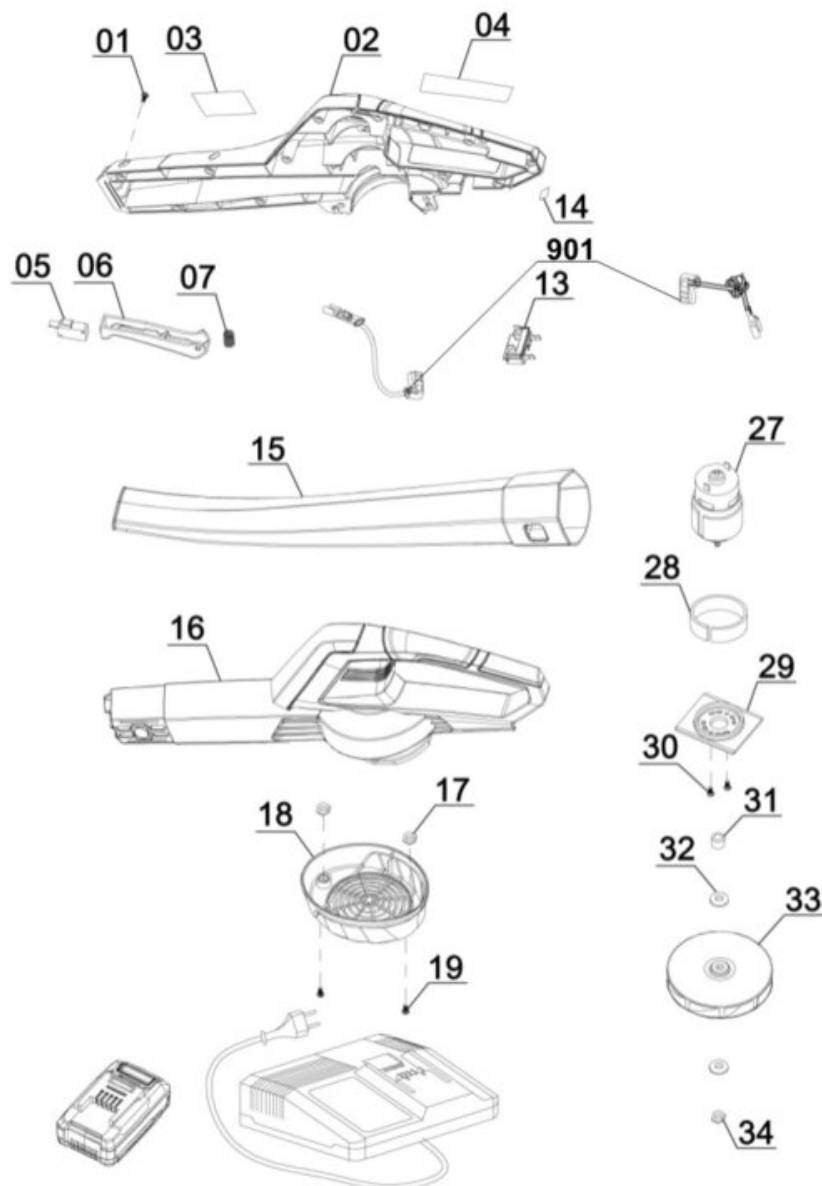

## Ersatzteile

Pos	Art.	Identnummer	Produktname
	343353201099	00000	Farbkarton
	343350101001	00000	Kreuzschlitzschraube
	343350101002	00000	Gehäuse rechts
	343350101003	00000	Label
	343350101004	00000	Datenlabel
	343350101005	00000	Mikroschalter
	343350101006	00000	Ein-/Ausschalttaste
	343350101007	00000	Druckfeder
	343350101013	00000	Kontaktplatte
	343350101014	00000	Barcode Label
	343350101015	00000	Blasrohr
	343350101016	00000	Gehäuse links
	343350101017	00000	Mutter
	343350101018	00000	Lüfterabdeckung
	343350101019	00000	Kreuzschlitzschraube
	343350101027	00000	Motor
	343350101028	00000	Dämpfer
	343350101029	00000	Befestigungsplatte
	343350101030	00000	Kreuzschlitzschraube
	343350101031	00000	Buchse
	343350101032	00000	Unterlegscheibe
	343350101033	00000	Lüfterrad
	343350101034	00000	Mutter
	343353201800	00000	Drehzahlregler
	343353201801	00000	Platine
	343350101901	00010	Induktanz