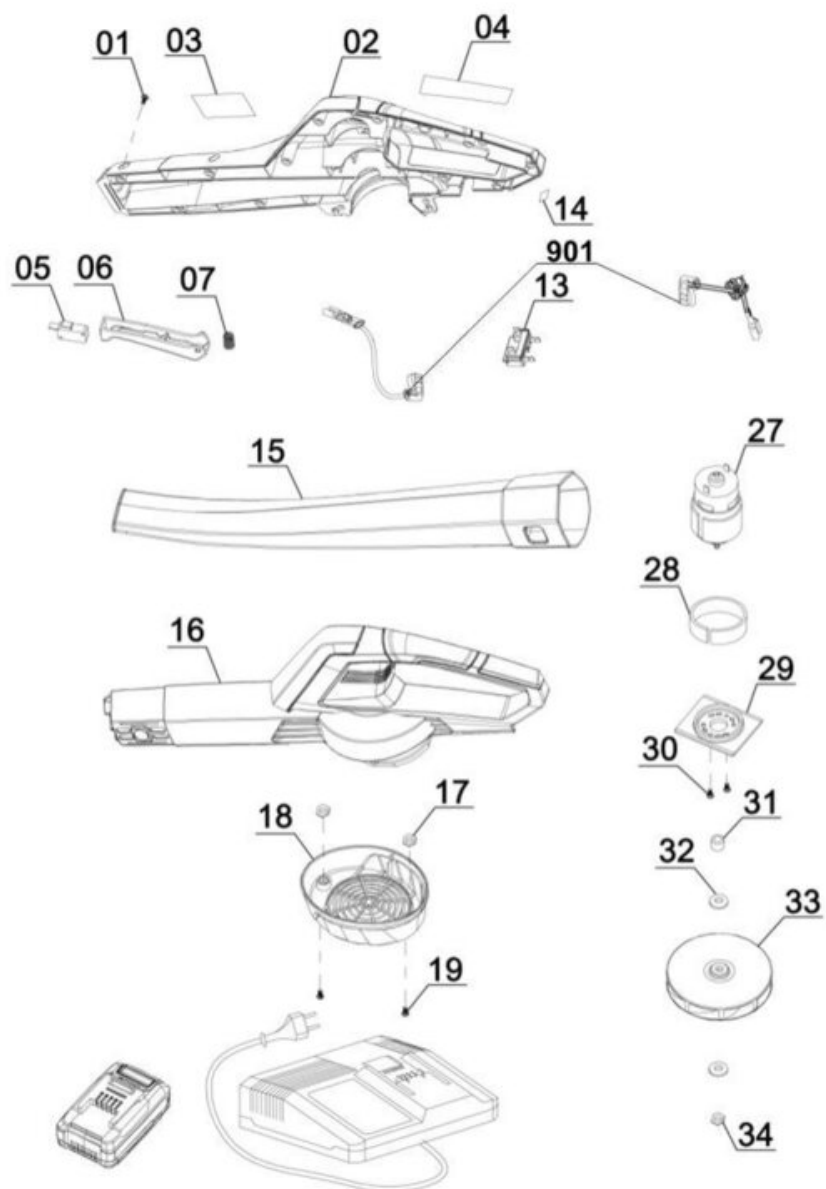

iSC GmbH
Customer Service
Eschenstraße 6
94405 Landau/Isar

Telefon: +49 9951 959 2019
Email: service-de@einhell.com

Akku-Laubbläser
GC-CL 18 Li E Kit (1x2,0Ah)

Artikelnummer: 3433533
Identnummer: 21021

Ersatzteile

Pos	Art.	Identnummer	Produktname
	3433531	00020	GC-CL 18 Li E for Kit
	4511398	00010	PXC 2,0Ah f.K.A01
	4512096	00010	PXC 18V 30min f.K. A

Ersatzteile

Pos	Art.	Identnummer	Produktname
	343353302099	00000	Farbkarton
	343350101001	00000	Kreuzschlitzschraube
	343350101002	00000	Gehäuse rechts
	343353102003	00000	Logo
	343353102004	00000	Label
	343350101005	00000	Mikroschalter
	343350101006	00000	Ein-/Ausschalttaste
	343350101007	00000	Druckfeder
	343350101013	00000	Kontaktplatte
	343353102014	00000	2D-code label
	343350101015	00000	Blasrohr
	343350101016	00000	Gehäuse links
	343350101017	00000	Mutter
	343350101018	00000	Lüfterabdeckung
	343350101019	00000	Kreuzschlitzschraube
	343350101027	00000	Motor
	343350101028	00000	Dämpfer
	343350101029	00000	Befestigungsplatte
	343350101030	00000	Kreuzschlitzschraube
	343350101031	00000	Buchse
	343350101032	00000	Unterlegscheibe
	343350101033	00000	Lüfterrad
	343350101034	00000	Mutter
	343353303099	00000	Farbkarton
	343353201800	00000	Drehzahlregler
	343353201801	00000	Platine
	343350101901	00010	Induktanz

PXC 2,0Ah f.K.A01

Artikelnummer: 4511398
Identnummer: 00010

Ersatzteile

Pos	Art.	Identnummer	Produktname
	451139801791	00000	Datenlabel
	451139801850	00000	Akku Li-Ion 18V

PXC 18V 30min f.K. A

Artikelnummer: 4512096
Identnummer: 00010

Ersatzteile

Pos	Art.	Identnummer	Produktname
	451209601862	00000	PXC-Ladegerät 3 Ah (UK)
	451209601863	00000	PXC-Ladegerät 3 Ah (ARG)
	451209601791	00000	Datenlabel
	451209601851	00000	PXC-Ladegerät 3 Ah