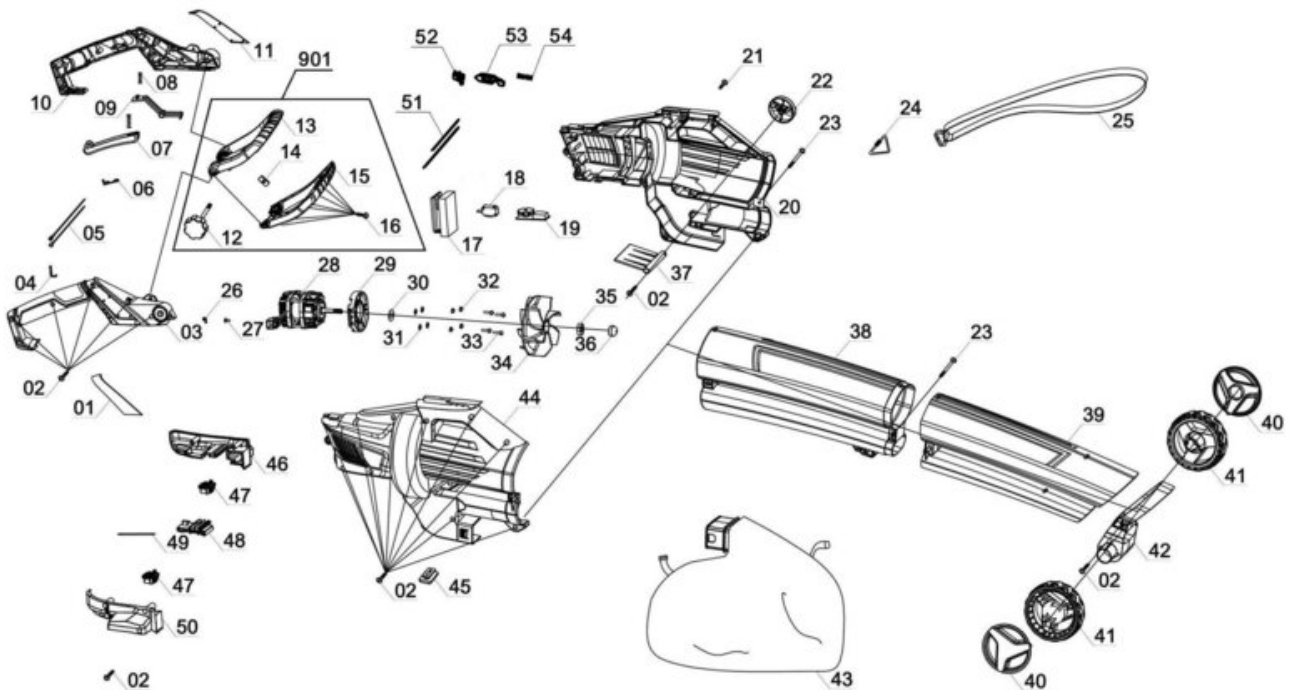

iSC GmbH
Customer Service
Eschenstraße 6
94405 Landau/Isar

Telefon:
Email:

+49 9951 959 2019
service-de@einhell.com

Akku-Laubsauger
GE-CL 36 Li E-Solo

Artikelnummer: 3433600
Identnummer: 11028