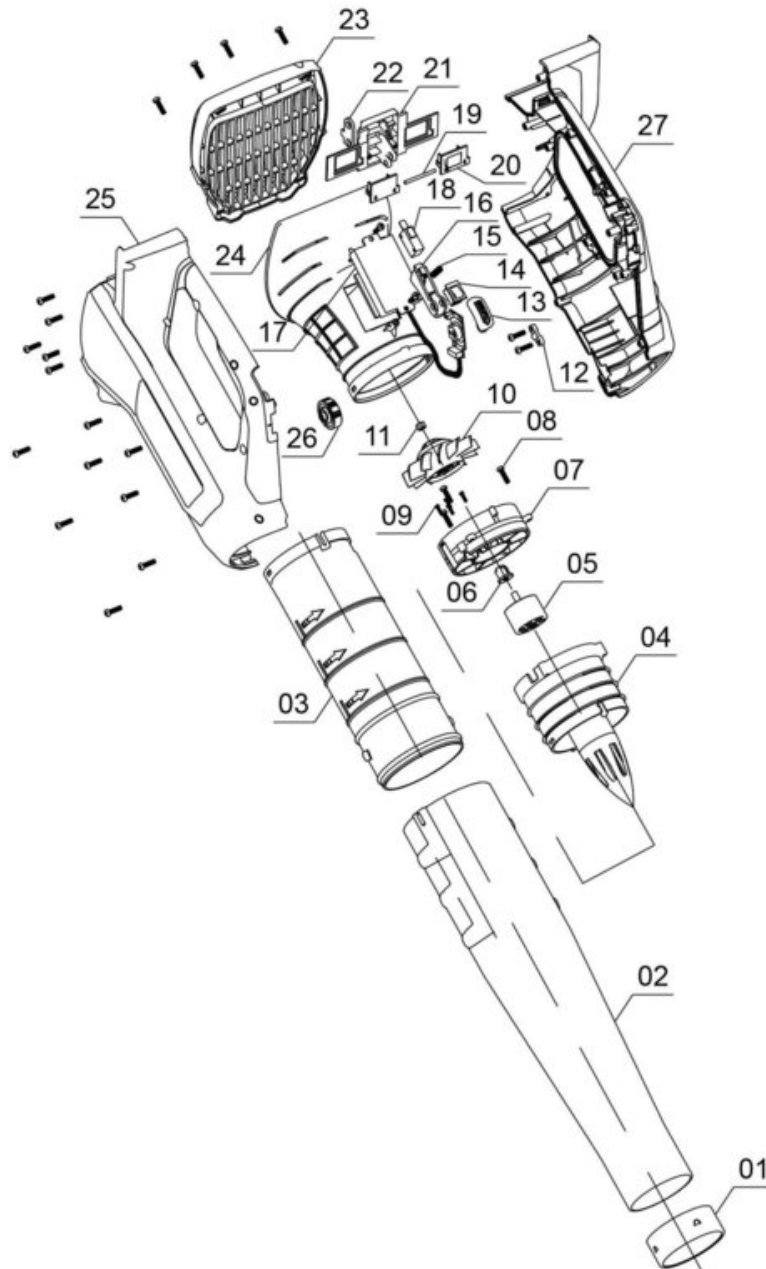

iSC GmbH
Customer Service
Eschenstraße 6
94405 Landau/Isar

Telefon:
Email:

+49 9951 959 2019
service-de@einhell.com

Akku-Laubbläser
GE-LB 36/210 Li E-Solo

Artikelnummer: 3433620
Identnummer: 11018

Ersatzteile

| Pos | Art. | Identnummer | Produktname |
|-----|--------------|-------------|----------------------|
| | 343362001001 | 00000 | Metallring |
| | 343362001002 | 00000 | Blasrohr |
| | 343362001003 | 00000 | Führung |
| | 343362001004 | 00000 | Luftstromverteiler |
| | 343362001005 | 00000 | Motor (Bürstenlos) |
| | 343362001006 | 00000 | Buchse |
| | 343362001007 | 00000 | Lüftergehäuse |
| | 343362001008 | 00000 | Kreuzschlitzschraube |
| | 343362001009 | 00000 | Kreuzschlitzschraube |
| | 343362001010 | 00000 | Lüfterrad |
| | 343362001011 | 00000 | Mutter |
| | 343362001012 | 00000 | Kabelzugentlastung |
| | 343362001013 | 00000 | Schalttaste (Turbo) |
| | 343362001014 | 00000 | Ein-/Ausschalter |
| | 343362001015 | 00000 | Druckfeder |
| | 343362001016 | 00000 | Schalttaste |
| | 343362001017 | 00000 | Steuerplatine |
| | 343362001018 | 00000 | Mikroschalter |
| | 343362001019 | 00000 | Verbindungskabel |
| | 343362001020 | 00000 | Kontaktplatte |
| | 343362001021 | 00000 | Aufnahme |
| | 343362001022 | 00000 | Befestigungsplatte |
| | 343362001023 | 00000 | Lufteinlassgitter |
| | 343362001024 | 00000 | Luftführungsgehäuse |
| | 343362001025 | 00000 | Griffgehäuse rechts |
| | 343362001026 | 00000 | Einstellrad |
| | 343362001027 | 00000 | Griffgehäuse links |
| | 343362001099 | 00000 | Farbkarton |
| | 343362001800 | 00000 | Tragegurt |