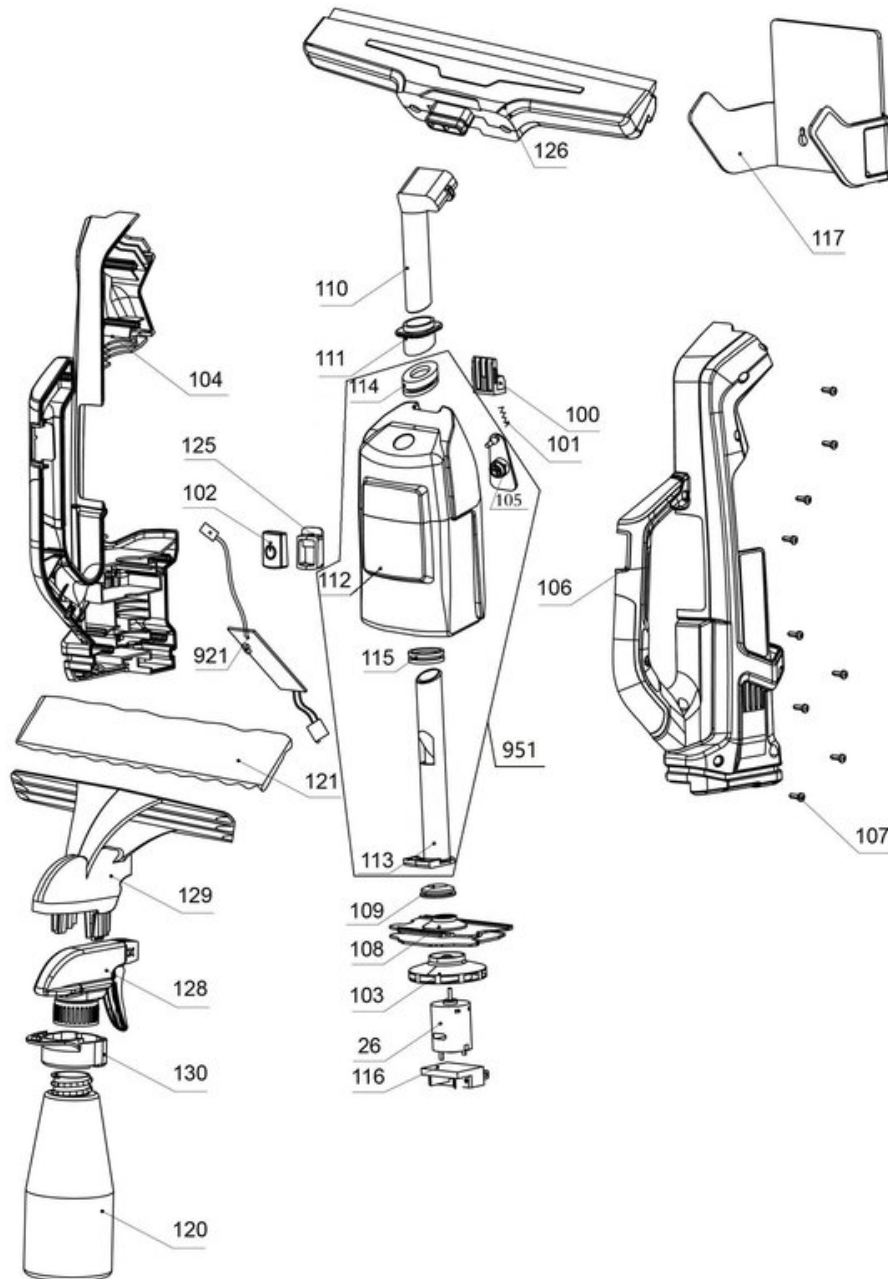

iSC GmbH
Customer Service
Eschenstraße 6
94405 Landau/Isar

Telefon:
Email:

+49 9951 959 2019
service-de@einhell.com

Akku-Fensterreiniger
BRILLIANTO

Artikelnummer: 3437100
Identnummer: 21012

Ersatzteile

Pos	Art.	Identnummer	Produktname
	343710001026	00000	Gleichstrombürstenmotor
	343710001099	00000	Farbkarton
	343710001100	00000	Arretierungstaste
	343710001101	00000	Druckfeder
	343710001102	00000	Ein-/Ausschalttaste
	343710001103	00000	Lüfterrad
	343710001104	00000	Griffgehäuse links
	343710001106	00000	Griffgehäuse rechts
	343710001107	00000	Kreuzschlitzschraube
	343710001108	00000	Luftleitplatte
	343710001109	00000	Dichtring
	343710001110	00000	Wasserleitung
	343710001111	00000	Dichtungsbuchse
	343710001116	00000	Kontaktplatte
	343710001117	00000	Wandhalterung
	343710001120	00000	Sprühflasche
	343710001121	00000	Fensterpad
	343710001125	00000	Aufnahme
	343710001126	00000	Saugdüse
	343710001128	00000	Sprühkopf
	343710001129	00000	Aufnahme
	343710001130	00000	Arretierungsverschluss
	343710001131	00000	water dam
	343710001132	00000	sealing rim
	343710001901	00000	battery cover assembly
	343710001921	00000	Steuerplatine
	343710001951	00010	Wassertank mit Verschlusskappe

Wassertank mit Verschlusskappe

Artikelnummer: 343710001951
Identnummer: 00010

Ersatzteile

Pos	Art.	Identnummer	Produktname
	343710001105	00000	Gummiverschlusskappe
	343710001112	00000	Wassertank
	343710001113	00000	Verbindungsrohr
	343710001114	00000	Dichtring
	343710001115	00000	Dichtring